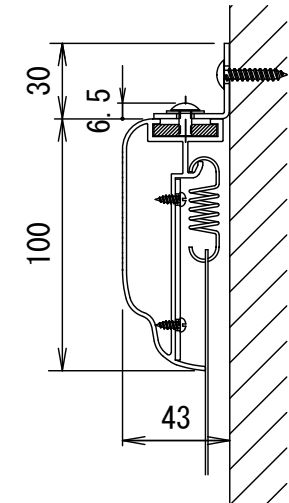

BF-フレーム ベルベット加工仕上げ

品番 E8K-KP90HD-BM

組立式張込みスクリーン

THX認定

音響透過

エコ認定

防災認定

BF-フレーム 1/30 図

吊りフック 1/2図

壁面取付 1/2図

スクリーン仕様

BOX仕様	材質 アルミ製 塗装色 Y8MT (黒つや消し)
質量	10.5kg

尺度

1/30 1/2

株式会社 キクチ科学研究所