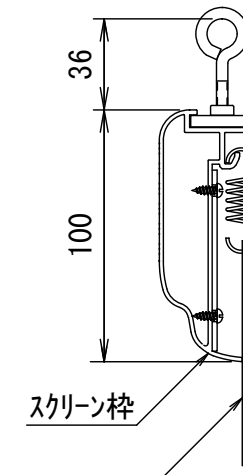

BF-フレーム ベルベット加工仕上げ

品番 E8K-KP90HD-BM

組立式張込みスクリーン

THX認定

音響透過

エコ認定

防災認定

BF-フレーム 1/30 図

吊りフック 1/2図

壁面取付 1/2図

スクリーン仕様

BOX仕様	材質 アルミ製 塗装色 Y8MT (黒つや消し)
質量	10.5kg

尺度

1/30 1/2

株式会社 キクチ科学研究所