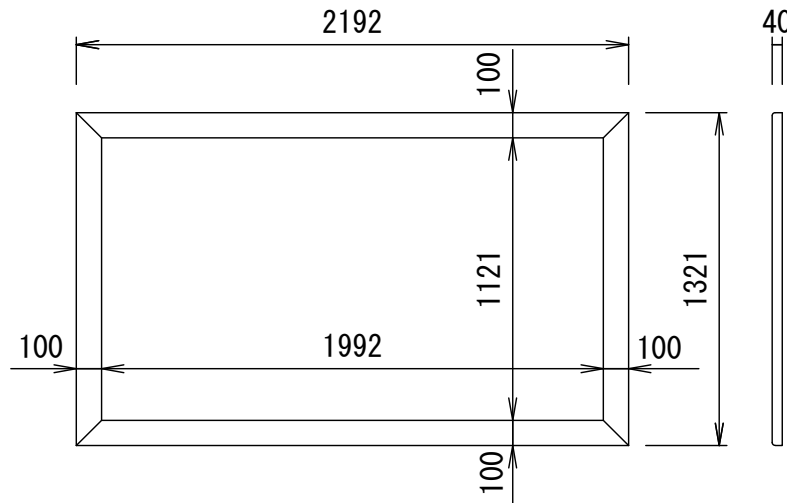

BF-フレーム ベルベット加工仕上げ

品番 E8K-KP90HD-BM

組立式張込みスクリーン

THX認定

音響透過

エコ認定

防災認定

BF-フレーム 1/30 図

吊りフック 1/2図

壁面取付 1/2図

スクリーン仕様

BOX仕様	材質 アルミ製 塗装色 Y8MT (黒つや消し)
質量	10.5kg

尺度

1/30 1/2

株式会社 キクチ科学研究所