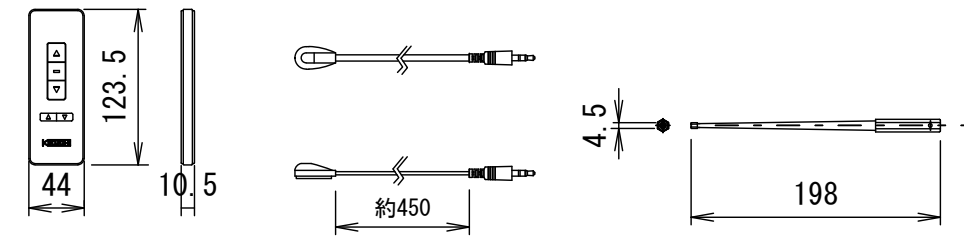

本体左側面外観 S=1/4

A	外付赤外線受光器用コネクタ
B	外付5V制御スイッチ用コネクタ
C	トリガーコネクタ

⑥セッティングブラケット部品図 S=1/5

平面図

正面図

側面図

仕様

- 製品重量 9.5kg
- 材質(ケース部) アルミ製
- 塗装色(ケース部) 木目塗装
- 電源 AC100V 50/60Hz
- 消費電力 85W

付属品

- リモコン送信機 × 1個
- (リチウム式コイン型電池2個内蔵)
- 取付用ビスセット × 1式
- リミット調整用六角レンチ × 1本
- セッティングブラケット × 2個
- 取扱説明書 × 1冊

各部名称

①	スクリーン (グラウンデュ-ホワイト)
②	マスク
③	スクリーンケース
④	ボトムバー
⑤	ボトムキャップ
⑥	セッティングブラケット

- ※ 取付穴ピッチは推奨位置です。自由に変更することができます。
- ※ X寸法は、工場出荷時には約200mmで設定済み。
- リミットルームの調整により、最大で約600mm降せます。
- ※ Y寸法は、電源コードを取り付けるために80mm以上空けて下さい。
- ※ 輸入商品のため予告なしに仕様変更する場合があります。
- ※ 電気配線配管工事(1次2次側共)及びスクリーンボックス、スイッチボックスは別途工事

赤外線リモコン

外付赤外線受光器

六角レンチ

天井取付時

壁面取付時

詳細図 S=1/6

△				UNIT	mm	SCALE	
△				ANGLE	3rd	1/20	
△				TOLERANCE			
△				DATE	2015. 07. 22		
△				TITLE	外観詳細図		
△				MODEL NO.	GEA-80W		
	DATE	REVISION	SIGN				
PLANNED BY	DRAWN BY	CHECKED BY	APPROVED BY	DRAWING NO.			
	TSUBATA			SPG22A			
MODEL NAME	電動巻上型スクリーン						