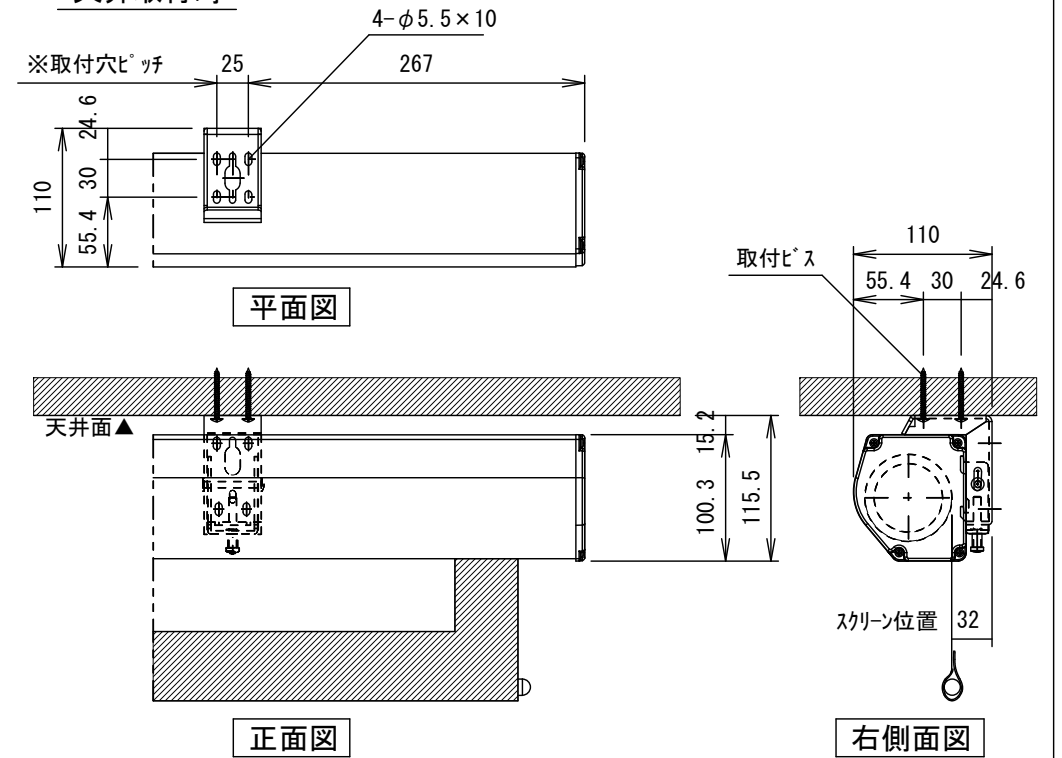

本体左側面外観 S=1/4

A	外付赤外線受光器用コネクタ
B	外付5V制御スイッチ用コネクタ
C	トリガーコネクタ

⑥セッティングブラケット部品図 S=1/5

平面図

正面図

側面図

仕様

- 製品重量 9.5kg
- 材質(ケース部) アルミ製
- 塗装色(ケース部) 木目塗装
- 電源 AC100V 50/60Hz
- 消費電力 85W

付属品

- リモコン送信機 × 1個
- (リチウム式コイン型電池2個内蔵)
- 取付用ビスセット × 1式
- リミット調整用六角レンチ × 1本
- セッティングブラケット × 2個
- 取扱説明書 × 1冊

各部名称

①	スクリーン (グラウンデュ-ホワイト)
②	マスク
③	スクリーンケース
④	ボトムバー
⑤	ボトムキャップ
⑥	セッティングブラケット

- ※ 取付穴ピッチは推奨位置です。自由に変更することができます。
- ※ X寸法は、工場出荷時には約200mmで設定済み。
- リミットルームの調整により、最大で約600mm降せます。
- ※ Y寸法は、電源コードを取り付けるために80mm以上空けて下さい。
- ※ 輸入商品のため予告なしに仕様変更する場合があります。
- ※ 電気配線配管工事(1次2次側共)及びスクリーンボックス、スイッチボックスは別途工事

赤外線リモコン

外付赤外線受光器

六角レンチ

天井取付時

壁面取付時

詳細図 S=1/6

△				UNIT	mm	SCALE	
△				ANGLE	3rd	1/20	
△				TOLERANCE			
△				DATE	2015. 07. 22		
△				TITLE	外観詳細図		
△				MODEL NO.	GEA-80W		
	DATE	REVISION	SIGN				
PLANNED BY	DRAWN BY	CHECKED BY	APPROVED BY	DRAWING NO.			
	TSUBATA			SPG22A			
MODEL NAME	電動巻上型スクリーン						