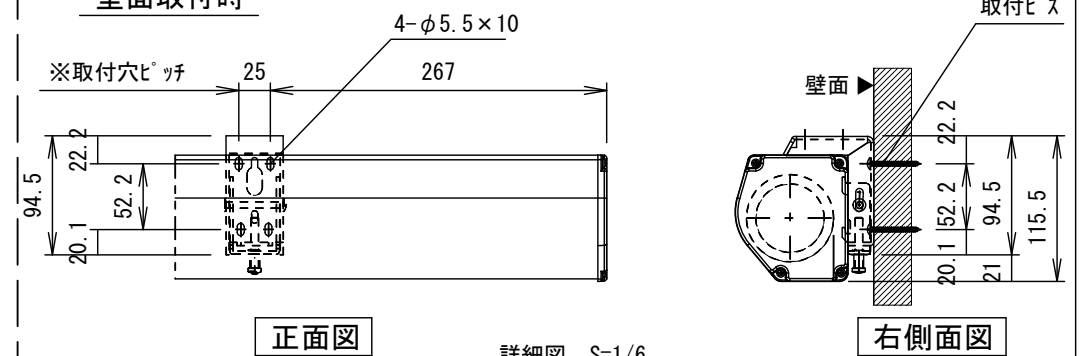

本体左側面外観 S=1/4

A	外付赤外線受光器用コネクタ
B	外付5V制御スイッチ用コネクタ
C	トリガーコネクタ

⑥セッティングブラケット部品図 S=1/5

平面図

正面図

側面図

仕様

- 製品重量 9.5kg
- 材質(ケース部) アルミ製
- 塗装色(ケース部) 木目塗装
- 電源 AC100V 50/60Hz
- 消費電力 85W

付属品

- リモコン送信機 × 1個
- (リチウム式コイン型電池2個内蔵)
- 取付用ビスセット × 1式
- リミット調整用六角レンチ × 1本
- セッティングブラケット × 2個
- 取扱説明書 × 1冊

各部名称

①	スクリーン (グラウンデュ-ホワイト)
②	マスク
③	スクリーンケース
④	ボトムバー
⑤	ボトムキャップ
⑥	セッティングブラケット

- ※ 取付穴ピッチは推奨位置です。自由に変更することができます。
- ※ X寸法は、工場出荷時には約200mmで設定済み。
- リミットルームの調整により、最大で約600mm降せます。
- ※ Y寸法は、電源コードを取り付けるために80mm以上空けて下さい。
- ※ 輸入商品のため予告なしに仕様変更する場合があります。
- ※ 電気配線配管工事(1次2次側共)及びスクリーンボックス、スイッチボックスは別途工事

赤外線リモコン

外付赤外線受光器

六角レンチ

天井取付時

壁面取付時

詳細図 S=1/6

△				UNIT	mm	SCALE	
△				ANGLE	3rd	1/20	
△				TOLERANCE			
△				DATE	2015. 07. 22		
△				TITLE	外観詳細図		
△				MODEL NO.	GEA-80W		
	DATE	REVISION	SIGN				
PLANNED BY	DRAWN BY	CHECKED BY	APPROVED BY	DRAWING NO.			
	TSUBATA			SPG22A			
MODEL NAME	電動巻上型スクリーン						