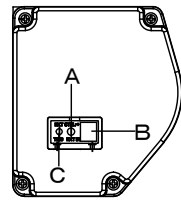

本体左側面外観 S=1/4

A	外付赤外線受光器用コネクタ
B	外付5V制御スイッチ用コネクタ
C	トリガーコネクタ

⑥セッティングブラケット部品図 S=1/5

平面図

正面図

側面図

仕様

- 製品重量 9.5kg
- 材質(ケース部) アルミ製
- 塗装色(ケース部) 木目塗装
- 電源 AC100V 50/60Hz
- 消費電力 85W

付属品

- リモコン送信機 × 1個
- (リチウム式コイン型電池2個内蔵)
- 取付用ビスセット × 1式
- リミット調整用六角レンチ × 1本
- セッティングブラケット × 2個
- 取扱説明書 × 1冊

各部名称

①	スクリーン (グラウンデュ-ホワイト)
②	マスク
③	スクリーンケース
④	ボトムバー
⑤	ボトムキャップ
⑥	セッティングブラケット

- ※ 取付穴ピッチは推奨位置です。自由に変更することができます。
- ※ X寸法は、工場出荷時には約200mmで設定済み。
- リミットルームの調整により、最大で約600mm降せます。
- ※ Y寸法は、電源コードを取り付けるために80mm以上空けて下さい。
- ※ 輸入商品のため予告なしに仕様変更する場合があります。
- ※ 電気配線配管工事(1次2次側共)及びスクリーンボックス、スイッチボックスは別途工事

赤外線リモコン

外付赤外線受光器

六角レンチ

天井取付時

壁面取付時

詳細図 S=1/6

△				UNIT	mm	SCALE	
△				ANGLE	3rd	1/20	
△				TOLERANCE			
△				DATE	2015. 07. 22		
△				TITLE	外観詳細図		
△				MODEL NO.	GEA-80W		
	DATE	REVISION	SIGN				
PLANNED BY	DRAWN BY	CHECKED BY	APPROVED BY	DRAWING NO.			
	TSUBATA			SPG22A			
MODEL NAME	電動巻上型スクリーン						