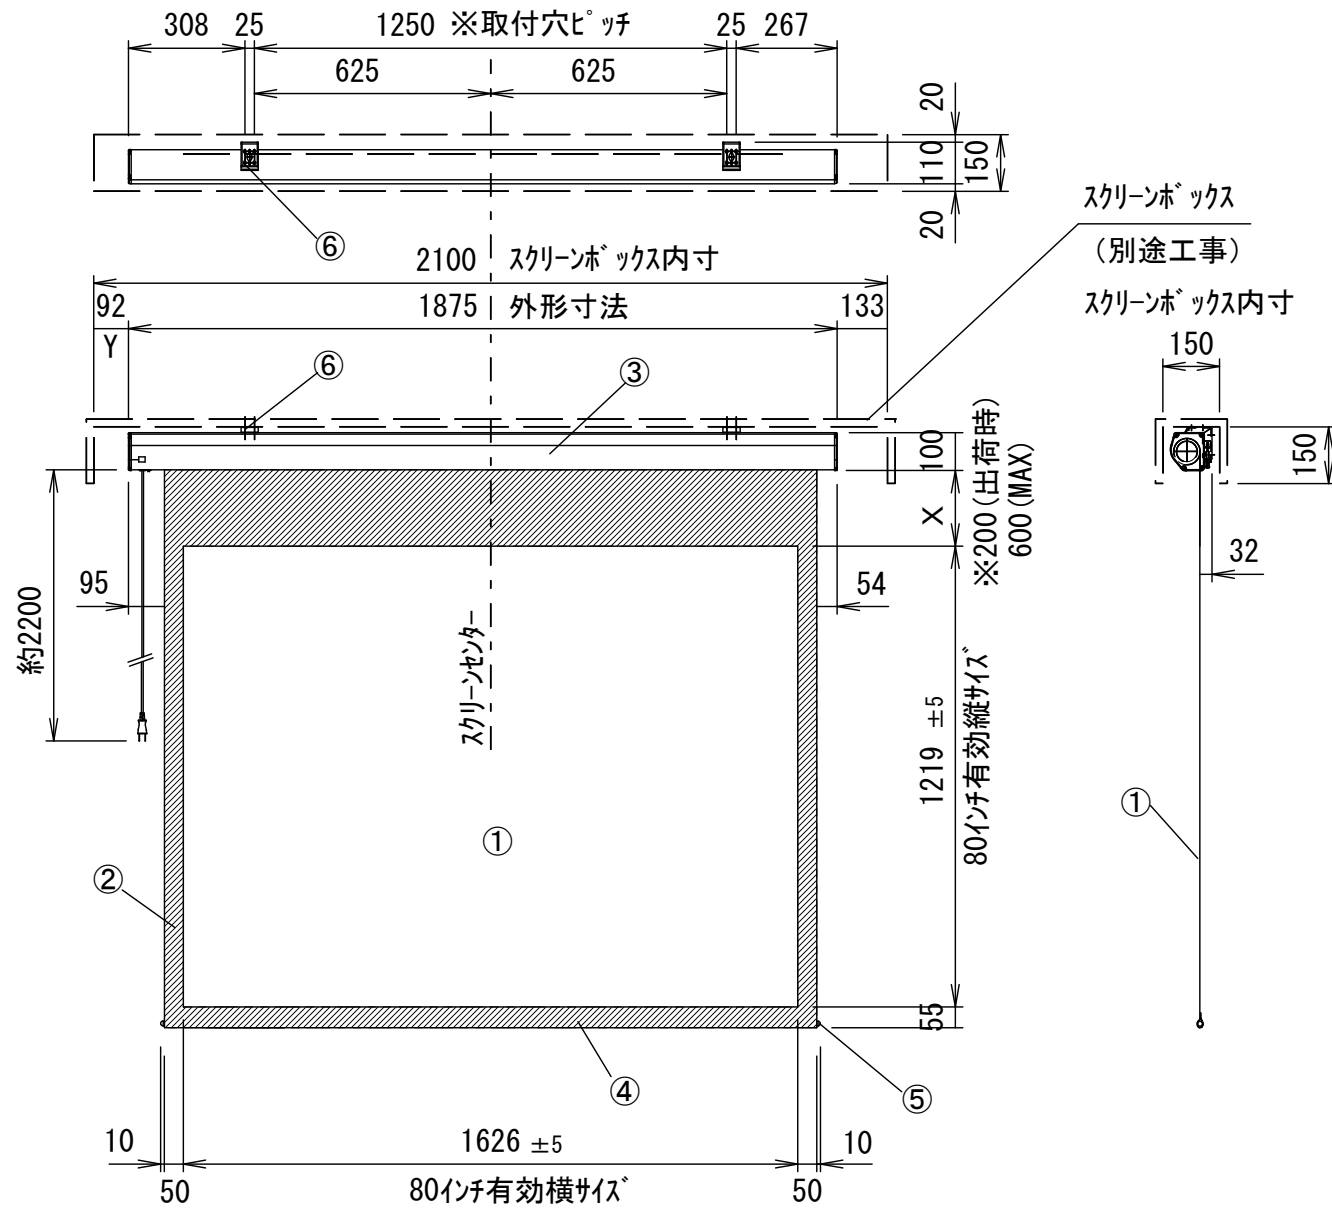

本体左側面外観 S=1/4

A	外付赤外線受光器用コネクタ
B	外付5V制御スイッチ用コネクタ
C	トリガーコネクタ

⑥セッティングブラケット部品図 S=1/5

平面図

正面図

側面図

仕様

- 製品重量 9.5kg
- 材質(ケース部) アルミ製
- 塗装色(ケース部) 木目塗装
- 電源 AC100V 50/60Hz
- 消費電力 85W

付属品

- リモコン送信機 × 1個
- (リチウム式コイン型電池2個内蔵)
- 取付用ビスセット × 1式
- リミット調整用六角レンチ × 1本
- セッティングブラケット × 2個
- 取扱説明書 × 1冊

各部名称

①	スクリーン (グラウンデュ-ホワイト)
②	マスク
③	スクリーンケース
④	ボトムバー
⑤	ボトムキャップ
⑥	セッティングブラケット

- ※ 取付穴ピッチは推奨位置です。自由に変更することができます。
- ※ X寸法は、工場出荷時には約200mmで設定済み。
- リミットルームの調整により、最大で約600mm降せます。
- ※ Y寸法は、電源コードを取り付けるために80mm以上空けて下さい。
- ※ 輸入商品のため予告なしに仕様変更する場合があります。
- ※ 電気配線配管工事(1次2次側共)及びスクリーンボックス、スイッチボックスは別途工事

赤外線リモコン

外付赤外線受光器

六角レンチ

天井取付時

壁面取付時

詳細図 S=1/6

△				UNIT	mm	SCALE	
△				ANGLE	3rd	1/20	
△				TOLERANCE			
△				DATE	2015. 07. 22		
△				TITLE	外観詳細図		
△				MODEL NO.	GEA-80W		
	DATE	REVISION	SIGN				
PLANNED BY	DRAWN BY	CHECKED BY	APPROVED BY	DRAWING NO.			
	TSUBATA			SPG22A			
MODEL NAME	電動巻上型スクリーン						