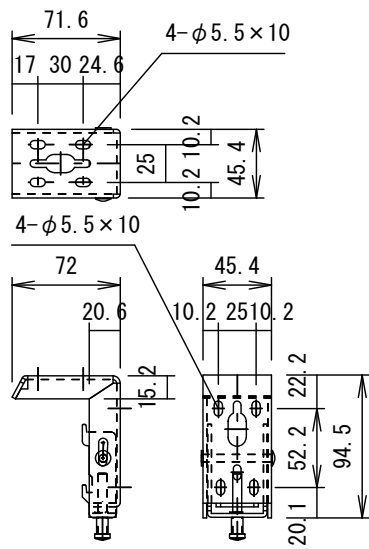

本体左側面外観 S=1/4

A	外付赤外線受光器用コネクタ
B	外付5V制御スイッチ用コネクタ
C	トリガーコネクタ

⑥セッティングブラケット部品図 S=1/5

平面図

正面図

側面図

仕様

- 製品重量 9.5kg
- 材質(ケース部) アルミ製
- 塗装色(ケース部) 木目塗装
- 電源 AC100V 50/60Hz
- 消費電力 85W

付属品

- リモコン送信機 × 1個
- (リチウム式コイン型電池2個内蔵)
- 取付用ビスセット × 1式
- リミット調整用六角レンチ × 1本
- セッティングブラケット × 2個
- 取扱説明書 × 1冊

各部名称

①	スクリーン (グラウンデュ-ホワイト)
②	マスク
③	スクリーンケース
④	ボトムバー
⑤	ボトムキャップ
⑥	セッティングブラケット

- ※ 取付穴ピッチは推奨位置です。自由に変更することができます。
- ※ X寸法は、工場出荷時には約200mmで設定済み。
- リミットルームの調整により、最大で約600mm降せます。
- ※ Y寸法は、電源コードを取り付けるために80mm以上空けて下さい。
- ※ 輸入商品のため予告なしに仕様変更する場合があります。
- ※ 電気配線配管工事(1次2次側共)及びスクリーンボックス、スイッチボックスは別途工事

赤外線リモコン

外付赤外線受光器

六角レンチ

天井取付時

壁面取付時

詳細図 S=1/6

△				UNIT	mm	SCALE	
△				ANGLE	3rd	1/20	
△				TOLERANCE			
△				DATE	2015. 07. 22		
△				TITLE	外観詳細図		
△				MODEL NO.	GEA-80W		
	DATE	REVISION	SIGN				
PLANNED BY	DRAWN BY	CHECKED BY	APPROVED BY	DRAWING NO.			
	TSUBATA			SPG22A			
MODEL NAME	電動巻上型スクリーン						