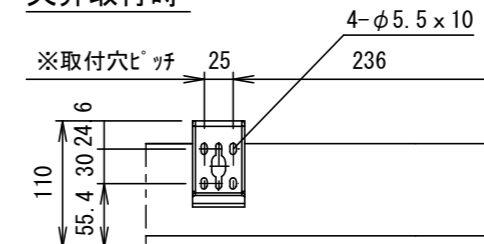

- ※ 取付穴ピッチは推奨位置です。自由に変えることができます。
- ※ X寸法は、工場出荷時には約200mmで設定済み。  
リミットリユームの調整により、最大で約600mm降せます。
- ※ Y寸法は、電源コードを取り付けるために80mm以上空けて下さい。
- ※ 輸入商品のため予告なしに仕様変更する場合があります。
- ※ 電気配線配管工事(1次2次側共)及びスクリーンボックス、スイッチボックスは別途工事

赤外線リモコン

外付赤外線受光器

六角レンチ

詳細図 S=3:1

天井取付時

平面図

正面図

右側面図

壁面取付時

正面図

右側面図

詳細図 S=3:1

△				UNIT	mm	SCALE	1/10	
△				ANGLE	3rd			
△				TOLERANCE				
△				DATE				2020.06.05
△				TITLE				外観詳細図
	DATE	REVISION	SIGN	MODEL NO.				GEA-80WXW
PLANNED BY	DRAWN BY	CHECKED BY	APPROVED BY	DRAWING NO.				
	TANAKA			TUF05C				
MODEL NAME				電動巻上型スクリーン				