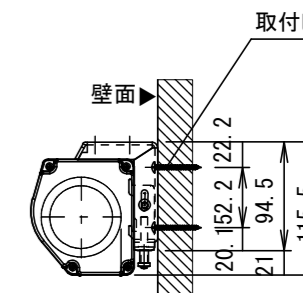

本体左側面外観 S=1/5

A	外付赤外線受光器用コネクタ
B	外付5V制御スイッチ用コネクタ
C	トリガーコネクタ

⑥セッティングブラケット部品図 S=1/5

平面図

正面図

スクリーンボックス  
(別途工事)

スクリーンボックス内寸

側面図

- ※ 取付穴ピッチは推奨位置です。自由に変えることができます。
- ※ X寸法は、工場出荷時には約200mmで設定済み。  
リミットリユームの調整により、最大で約600mm降せます。
- ※ Y寸法は、電源コードを取り付けるために80mm以上空けて下さい。
- ※ 輸入商品のため予告なしに仕様変更する場合があります。
- ※ 電気配線配管工事(1次2次側共)及びスクリーンボックス、スイッチボックスは別途工事

赤外線リモコン

外付赤外線受光器

六角レンチ

詳細図 S=3:1

天井取付時

平面図

正面図

右側面図

壁面取付時

正面図

右側面図

詳細図 S=3:1

△				UNIT	mm	SCALE	1/10	
△				ANGLE	3rd			
△				TOLERANCE				
△				DATE				2020.06.05
△				TITLE				外観詳細図
	DATE	REVISION	SIGN	MODEL NO.				GEA-80WXW
PLANNED BY	DRAWN BY	CHECKED BY	APPROVED BY	DRAWING NO.				
	TANAKA			TUF05C				
MODEL NAME				電動巻上型スクリーン				