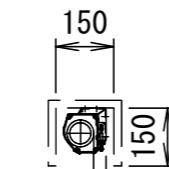

本体左側面外観 S=1/5

A	外付赤外線受光器用コネクタ
B	外付5V制御スイッチ用コネクタ
C	トリガーコネクタ

⑥セッティングブラケット部品図 S=1/5

平面図

正面図

スクリーンボックス  
(別途工事)

スクリーンボックス内寸

側面図

仕様

- 製品重量 9.5kg
- 材質(ケース部) アルミ製
- 塗装色(ケース部) 朽付塗装
- 電源 AC100V 50/60Hz
- 消費電力 100W

付属品

- リモコン送信機 × 1個 (リチウム式コイン型電池2個内蔵)
- 外付赤外線受光器 × 1個
- セッティングブラケットセット × 1式
- 取付用ビスセット × 1式 (六角レンチを含む)
- 取扱説明書 × 1冊

各部名称

①	スクリーン(ケラングユーホワイト)
②	マスク
③	スクリーンケース
④	ボトムバー
⑤	ボトムキャブ
⑥	セッティングブラケット

- ※ 取付穴ピッチは推奨位置です。自由に変えることができます。
- ※ X寸法は、工場出荷時には約200mmで設定済み。  
リミットリユームの調整により、最大で約600mm降せます。
- ※ Y寸法は、電源コードを取り付けるために80mm以上空けて下さい。
- ※ 輸入商品のため予告なしに仕様変更する場合があります。
- ※ 電気配線配管工事(1次2次側共)及びスクリーンボックス、スイッチボックスは別途工事

壁面取付時

正面図

右側面図

詳細図 S=3:1

△				UNIT	mm	SCALE	1/10	
△				ANGLE	3rd			
△				TOLERANCE				
△				DATE				2020.06.05
△				TITLE				外観詳細図
	DATE	REVISION	SIGN	MODEL NO.				GEA-80WXW
PLANNED BY	DRAWN BY	CHECKED BY	APPROVED BY	DRAWING NO.				
	TANAKA			TUF05C				
MODEL NAME				電動巻上型スクリーン				