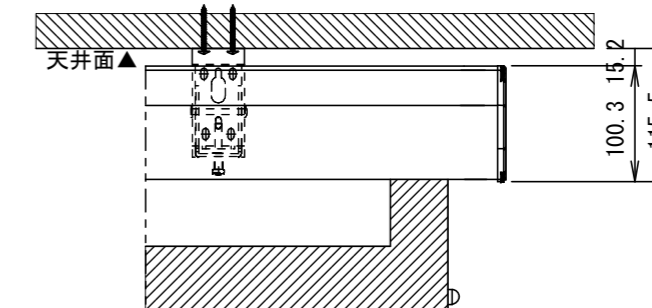

- ※ 取付穴ピッチは推奨位置です。自由に変えることができます。
- ※ X寸法は、工場出荷時には約200mmで設定済み。  
リミットリユームの調整により、最大で約600mm降せます。
- ※ Y寸法は、電源コードを取り付けるために80mm以上空けて下さい。
- ※ 輸入商品のため予告なしに仕様変更する場合があります。
- ※ 電気配線配管工事(1次2次側共)及びスクリーンボックス、スイッチボックスは別途工事

赤外線リモコン

外付赤外線受光器

六角レンチ

詳細図 S=3:1

天井取付時

平面図

正面図

右側面図

壁面取付時

正面図

右側面図

詳細図 S=3:1

△				UNIT	mm	SCALE	1/10	
△				ANGLE	3rd			
△				TOLERANCE				
△				DATE				2020.06.05
△				TITLE				外観詳細図
	DATE	REVISION	SIGN	MODEL NO.				GEA-80WXW
PLANNED BY	DRAWN BY	CHECKED BY	APPROVED BY	DRAWING NO.				
	TANAKA			TUF05C				
MODEL NAME				電動巻上型スクリーン				