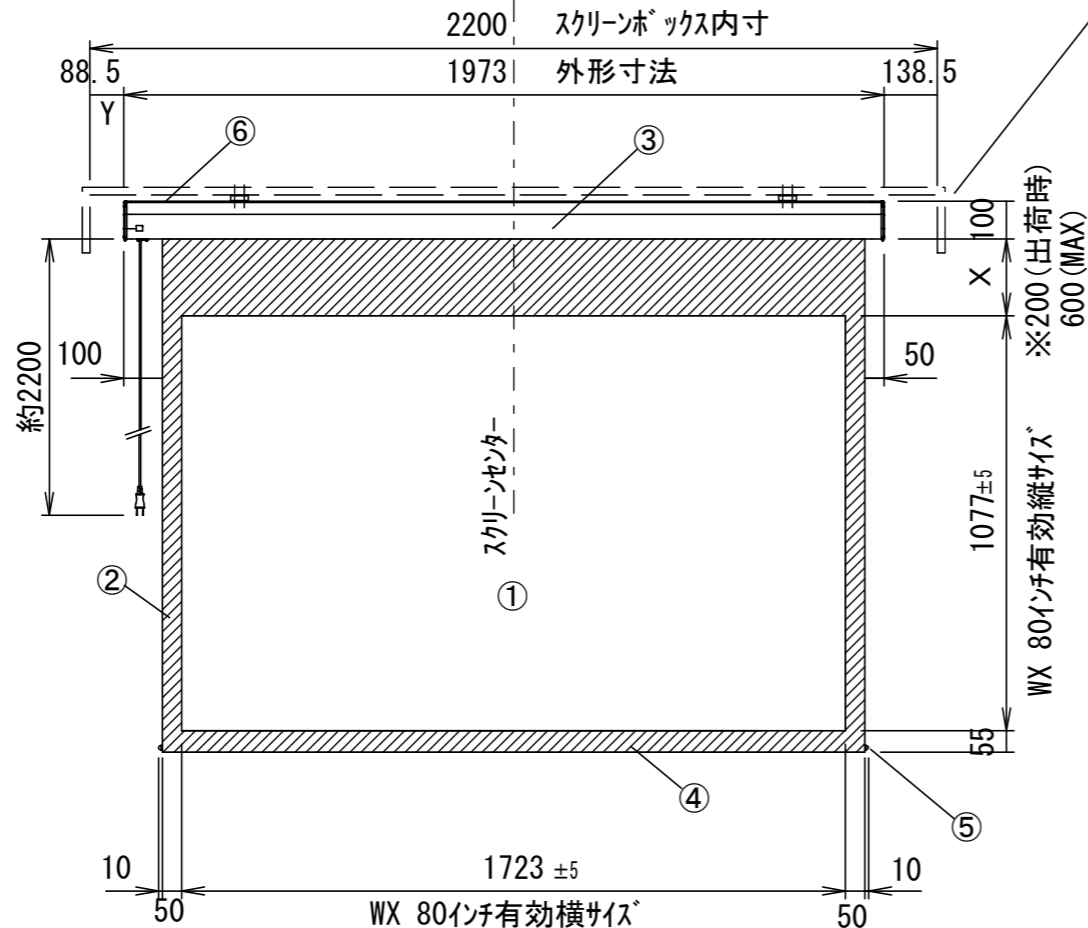

本体左側面外観 S=1/5

A	外付赤外線受光器用コネクタ
B	外付5V制御スイッチ用コネクタ
C	トリガーコネクタ

⑥セッティングブラケット部品図 S=1/5

平面図

正面図

スクリーンボックス  
(別途工事)

スクリーンボックス内寸

側面図

仕様

- 製品重量 9.5kg
- 材質(ケース部) アルミ製
- 塗装色(ケース部) 朽付塗装
- 電源 AC100V 50/60Hz
- 消費電力 100W

付属品

- リモコン送信機 × 1個 (リチウム式コイン型電池2個内蔵)
- 外付赤外線受光器 × 1個
- セッティングブラケットセット × 1式
- 取付用ビスセット × 1式 (六角レンチを含む)
- 取扱説明書 × 1冊

各部名称

①	スクリーン(ケラングユーホワイト)
②	マスク
③	スクリーンケース
④	ボトムバー
⑤	ボトムキャブ
⑥	セッティングブラケット

- ※ 取付穴ピッチは推奨位置です。自由に変えることができます。
- ※ X寸法は、工場出荷時には約200mmで設定済み。  
リミットリユームの調整により、最大で約600mm降せます。
- ※ Y寸法は、電源コードを取り付けるために80mm以上空けて下さい。
- ※ 輸入商品のため予告なしに仕様変更する場合があります。
- ※ 電気配線配管工事(1次2次側共)及びスクリーンボックス、スイッチボックスは別途工事

壁面取付時

正面図

右側面図

詳細図 S=3:1

△				UNIT	mm	SCALE	1/10	
△				ANGLE	3rd			
△				TOLERANCE				
△				DATE				2020.06.05
△				TITLE				外観詳細図
	DATE	REVISION	SIGN	MODEL NO.				GEA-80WXW
PLANNED BY	DRAWN BY	CHECKED BY	APPROVED BY	DRAWING NO.				
	TANAKA			TUF05C				
MODEL NAME				電動巻上型スクリーン				