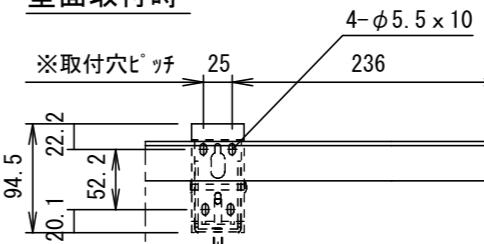

- ※ 取付穴ピッチは推奨位置です。自由に変えることができます。
- ※ X寸法は、工場出荷時には約200mmで設定済み。  
リミットリユームの調整により、最大で約600mm降せます。
- ※ Y寸法は、電源コードを取り付けるために80mm以上空けて下さい。
- ※ 輸入商品のため予告なしに仕様変更する場合があります。
- ※ 電気配線配管工事(1次2次側共)及びスクリーンボックス、スイッチボックスは別途工事

赤外線リモコン

外付赤外線受光器

六角レンチ

詳細図 S=3:1

天井取付時

平面図

正面図

右側面図

壁面取付時

正面図

右側面図

詳細図 S=3:1

△				UNIT	mm	SCALE	1/10	
△				ANGLE	3rd			
△				TOLERANCE				
△				DATE				2020.06.05
△				TITLE				外観詳細図
	DATE	REVISION	SIGN	MODEL NO.				GEA-80WXW
PLANNED BY	DRAWN BY	CHECKED BY	APPROVED BY	DRAWING NO.				
	TANAKA			TUF05C				
MODEL NAME				電動巻上型スクリーン				