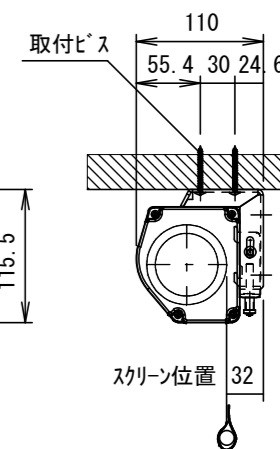

本体左側面外観 S=1/5

A	外付赤外線受光器用コネクタ
B	外付5V制御スイッチ用コネクタ
C	トリガーコネクタ

⑥セッティングブラケット部品図 S=1/5

平面図

正面図

スクリーンボックス  
(別途工事)

スクリーンボックス内寸

側面図

- ※ 取付穴ピッチは推奨位置です。自由に変えることができます。
- ※ X寸法は、工場出荷時には約200mmで設定済み。  
リミットリユームの調整により、最大で約600mm降せます。
- ※ Y寸法は、電源コードを取り付けるために80mm以上空けて下さい。
- ※ 輸入商品のため予告なしに仕様変更する場合があります。
- ※ 電気配線配管工事(1次2次側共)及びスクリーンボックス、スイッチボックスは別途工事

赤外線リモコン

外付赤外線受光器

六角レンチ

詳細図 S=3:1

天井取付時

平面図

正面図

右側面図

壁面取付時

正面図

右側面図

詳細図 S=3:1

△				UNIT	mm	SCALE	1/10	
△				ANGLE	3rd			
△				TOLERANCE				
△				DATE				2020.06.05
△				TITLE				外観詳細図
	DATE	REVISION	SIGN	MODEL NO.				GEA-80WXW
PLANNED BY	DRAWN BY	CHECKED BY	APPROVED BY	DRAWING NO.				
	TANAKA			TUF05C				
MODEL NAME				電動巻上型スクリーン				