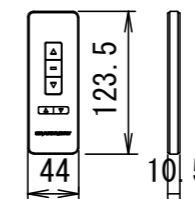

仕様

- 製品重量 9.5kg
- 材質(ケース部) アルミ製
- 塗装色(ケース部) 朽付塗装
- 電源 AC100V 50/60Hz
- 消費電力 100W

付属品

- リモコン送信機 × 1個 (リチウム式コイン型電池2個内蔵)
- 外付赤外線受光器 × 1個
- セッティングブラケットセット × 1式
- 取付用ビスセット × 1式 (六角レンチを含む)
- 取扱説明書 × 1冊

各部名称

①	スクリーン(ケラングユーホワイト)
②	マスク
③	スクリーンケース
④	ボトムバー
⑤	ボトムキャブ
⑥	セッティングブラケット

- ※ 取付穴ピッチは推奨位置です。自由に変えることができます。
- ※ X寸法は、工場出荷時には約200mmで設定済み。  
リミットリユームの調整により、最大で約600mm降せます。
- ※ Y寸法は、電源コードを取り付けるために80mm以上空けて下さい。
- ※ 輸入商品のため予告なしに仕様変更する場合があります。
- ※ 電気配線配管工事(1次2次側共)及びスクリーンボックス、スイッチボックスは別途工事

赤外線リモコン

外付赤外線受光器

六角レンチ

詳細図 S=3:1

天井取付時

平面図

正面図

右側面図

壁面取付時

正面図

右側面図

詳細図 S=3:1

△				UNIT	mm	SCALE	1/10	
△				ANGLE	3rd			
△				TOLERANCE				
△				DATE				2020.06.05
△				TITLE				外観詳細図
	DATE	REVISION	SIGN	MODEL NO.				GEA-80WXW
PLANNED BY	DRAWN BY	CHECKED BY	APPROVED BY	DRAWING NO.				
	TANAKA			TUF05C				
MODEL NAME				電動巻上型スクリーン				