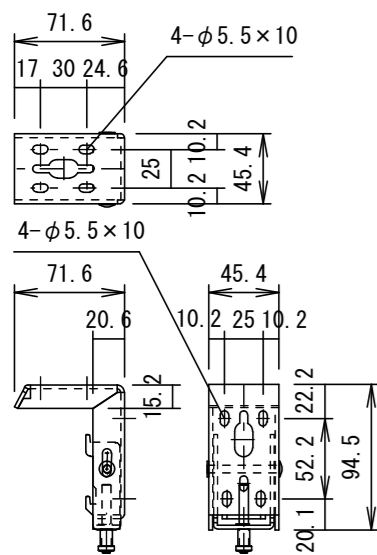

本体左側面外観 S=1/5

A	外付赤外線受光器用コネクタ
B	外付5V制御スイッチ用コネクタ
C	トリガーコネクタ

⑥セッティングブラケット部品図 S=1/5

平面図

正面図

スクリーンボックス  
(別途工事)

スクリーンボックス内寸

側面図

仕様

- 製品重量 9.5kg
- 材質(ケース部) アルミ製
- 塗装色(ケース部) 朽付塗装
- 電源 AC100V 50/60Hz
- 消費電力 100W

付属品

- リモコン送信機 × 1個 (リチウム式コイン型電池2個内蔵)
- 外付赤外線受光器 × 1個
- セッティングブラケットセット × 1式
- 取付用ビスセット × 1式 (六角レンチを含む)
- 取扱説明書 × 1冊

各部名称

①	スクリーン(ケラングユーホワイト)
②	マスク
③	スクリーンケース
④	ボトムバー
⑤	ボトムキャブ
⑥	セッティングブラケット

- ※ 取付穴ピッチは推奨位置です。自由に変えることができます。
- ※ X寸法は、工場出荷時には約200mmで設定済み。  
リミットリユームの調整により、最大で約600mm降せます。
- ※ Y寸法は、電源コードを取り付けるために80mm以上空けて下さい。
- ※ 輸入商品のため予告なしに仕様変更する場合があります。
- ※ 電気配線配管工事(1次2次側共)及びスクリーンボックス、スイッチボックスは別途工事

壁面取付時

正面図

右側面図

詳細図 S=3:1

△				UNIT	mm	SCALE	1/10	
△				ANGLE	3rd			
△				TOLERANCE				
△				DATE				2020.06.05
△				TITLE				外観詳細図
	DATE	REVISION	SIGN	MODEL NO.				GEA-80WXW
PLANNED BY	DRAWN BY	CHECKED BY	APPROVED BY	DRAWING NO.				
	TANAKA			TUF05C				
MODEL NAME				電動巻上型スクリーン				