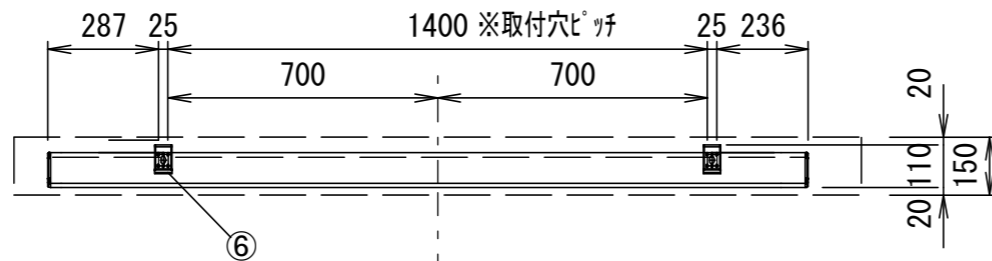

本体左側面外観 S=1/5

A	外付赤外線受光器用コネクタ
B	外付5V制御スイッチ用コネクタ
C	トリガーコネクタ

⑥セッティングブラケット部品図 S=1/5

平面図

正面図

スクリーンボックス  
(別途工事)

スクリーンボックス内寸

側面図

仕様

- 製品重量 9.5kg
- 材質(ケース部) アルミ製
- 塗装色(ケース部) 朽付塗装
- 電源 AC100V 50/60Hz
- 消費電力 100W

付属品

- リモコン送信機 × 1個 (リチウム式コイン型電池2個内蔵)
- 外付赤外線受光器 × 1個
- セッティングブラケットセット × 1式
- 取付用ビスセット × 1式 (六角レンチを含む)
- 取扱説明書 × 1冊

各部名称

①	スクリーン(ケラングユーホワイト)
②	マスク
③	スクリーンケース
④	ボトムバー
⑤	ボトムキャブ
⑥	セッティングブラケット

- ※ 取付穴ピッチは推奨位置です。自由に変えることができます。
- ※ X寸法は、工場出荷時には約200mmで設定済み。  
リミットリユームの調整により、最大で約600mm降せます。
- ※ Y寸法は、電源コードを取り付けるために80mm以上空けて下さい。
- ※ 輸入商品のため予告なしに仕様変更する場合があります。
- ※ 電気配線配管工事(1次2次側共)及びスクリーンボックス、スイッチボックスは別途工事

壁面取付時

正面図

右側面図

詳細図 S=3:1

△				UNIT	mm	SCALE	1/10	
△				ANGLE	3rd			
△				TOLERANCE				
△				DATE				2020.06.05
△				TITLE				外観詳細図
	DATE	REVISION	SIGN	MODEL NO.				GEA-80WXW
PLANNED BY	DRAWN BY	CHECKED BY	APPROVED BY	DRAWING NO.				
	TANAKA			TUF05C				
MODEL NAME				電動巻上型スクリーン				