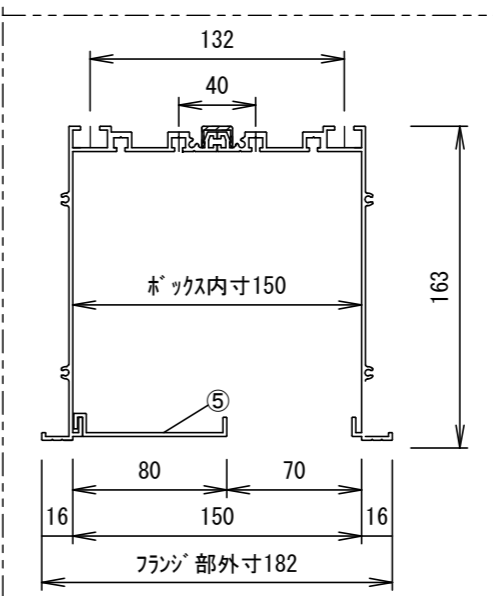

型番	ホック寸法 (内寸)	推奨取付穴ピッチ	天井開口寸法	外形寸法 (フランジ含む)	重量 約(kg)
TAB-1521	L 2100	A 800	L2 2115	L3 2132	10.4

各 部 名 称

①	アルミホック本体
②	組立クリップ
③	サイドカバー
④	吊金具 FB-4.5x38x230L
⑤	カバーパネル

仕 様

- 材質 アルミ製
- 表面処理 アルマイト

付 属 品

- 吊金具 × 3式
- 組立用ビス × 1式
- 取扱説明書 × 1冊

別途工事

- 天井開口、吊ボルト (W3/8) およびアンカーボルト施工

S=1/4

△	UNIT	mm	SCALE
⑤	ANGLE	3rd	1/15
④	TOLERANCE		
③	DATE	2019. 11. 12	
②	TITLE	外観基本図	
①	MODEL NAME	天井埋込みスクリーンホック	
	MODEL NO.	TAB-1521	