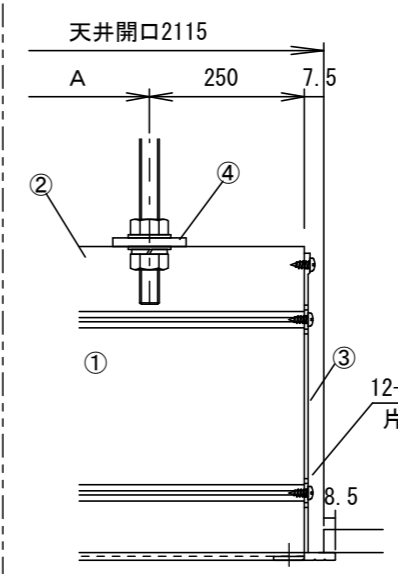

型番	ホック寸法 (内寸)	推奨取付穴ピッチ	天井開口寸法	外形寸法 (フランジ含む)	重量 約(kg)
TAB-1521	L 2100	A 800	L2 2115	L3 2132	10.4

各 部 名 称

①	アルミホック本体
②	組立クリップ
③	サイドカバー
④	吊金具 FB-4.5x38x230L
⑤	カバーパネル

仕 様

- 材質 アルミ製
- 表面処理 アルマイト

付 属 品

- 吊金具 × 3式
- 組立用ビス × 1式
- 取扱説明書 × 1冊

別途工事

- 天井開口、吊ボルト (W3/8) およびアンカーボルト施工

S=1/4

△	UNIT	mm	SCALE
⑤	ANGLE	3rd	1/15
④	TOLERANCE		
③	DATE	2019. 11. 12	
②	TITLE	外観基本図	
①	MODEL NAME	天井埋込みスクリーンホック	
	MODEL NO.	TAB-1521	