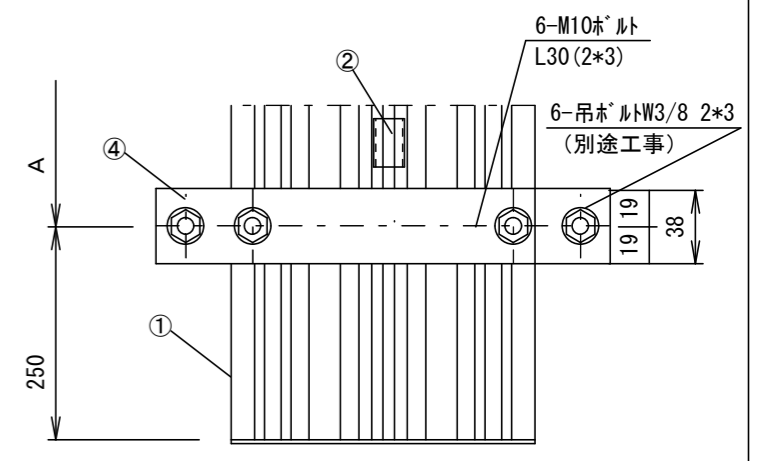

型番	ホック寸法 (内寸)	推奨取付穴ピッチ	天井開口寸法	外形寸法 (フランジ含む)	重量 約(kg)
TAB-1521	L 2100	A 800	L2 2115	L3 2132	10.4

各 部 名 称

①	アルミホック本体
②	組立クリップ
③	サイドカバー
④	吊金具 FB-4.5x38x230L
⑤	カバーパネル

仕 様

- 材質 アルミ製
- 表面処理 アルマイト

付 属 品

- 吊金具 × 3式
- 組立用ビス × 1式
- 取扱説明書 × 1冊

別途工事

- 天井開口、吊ボルト (W3/8) およびアンカーボルト施工

S=1/4

△	UNIT	mm	SCALE
⑤	ANGLE	3rd	1/15
④	TOLERANCE		
③	DATE	2019. 11. 12	
②	TITLE	外観基本図	
①	MODEL NAME	天井埋込みスクリーンホック	
	MODEL NO.	TAB-1521	