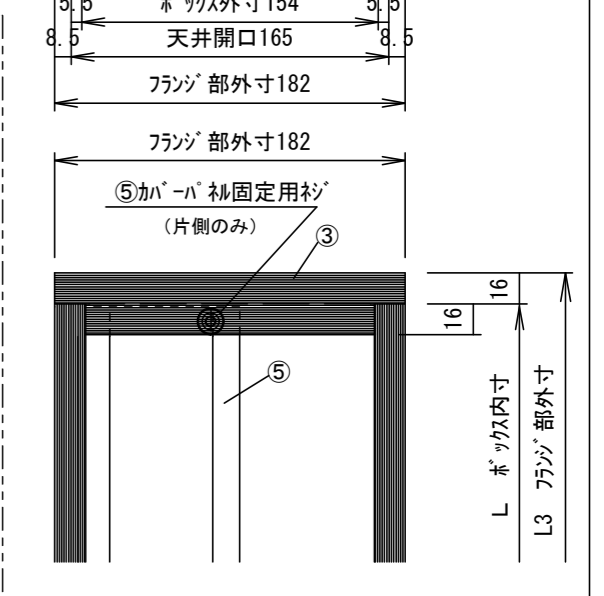

型番	ホック寸法 (内寸)	推奨取付穴ピッチ	天井開口寸法	外形寸法 (フランジ含む)	重量 約(kg)
TAB-1521	L 2100	A 800	L2 2115	L3 2132	10.4

各 部 名 称

①	アルミホック本体
②	組立クリップ
③	サイドカバー
④	吊金具 FB-4.5x38x230L
⑤	カバーパネル

仕 様

- 材質 アルミ製
- 表面処理 アルマイト

付 属 品

- 吊金具 × 3式
- 組立用ビス × 1式
- 取扱説明書 × 1冊

別途工事

- 天井開口、吊ボルト (W3/8) およびアンカーボルト施工

S=1/4

△	UNIT	mm	SCALE
⑤	ANGLE	3rd	1/15
④	TOLERANCE		
③	DATE	2019. 11. 12	
②	TITLE	外観基本図	
①	MODEL NAME	天井埋込みスクリーンホック	
	MODEL NO.	TAB-1521	