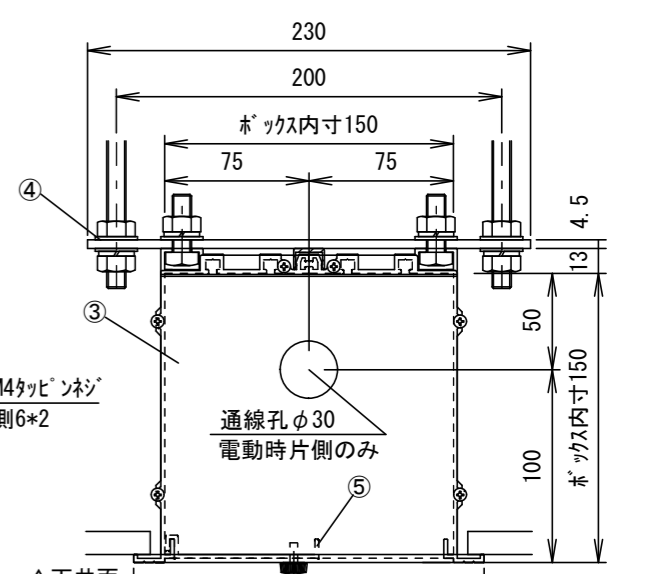

型番	ホック寸法 (内寸)	推奨取付穴ピッチ	天井開口寸法	外形寸法 (フランジ含む)	重量 約(kg)
TAB-1521	L 2100	A 800	L2 2115	L3 2132	10.4

各 部 名 称

①	アルミホック本体
②	組立クリップ
③	サイドカバー
④	吊金具 FB-4.5x38x230L
⑤	カバーパネル

仕 様

- 材質 アルミ製
- 表面処理 アルマイト

付 属 品

- 吊金具 × 3式
- 組立用ビス × 1式
- 取扱説明書 × 1冊

別途工事

- 天井開口、吊ボルト (W3/8) およびアンカーボルト施工

S=1/4

△	UNIT	mm	SCALE
⑤	ANGLE	3rd	1/15
④	TOLERANCE		
③	DATE	2019. 11. 12	
②	TITLE	外観基本図	
①	MODEL NAME	天井埋込みスクリーンホック	
	MODEL NO.	TAB-1521	