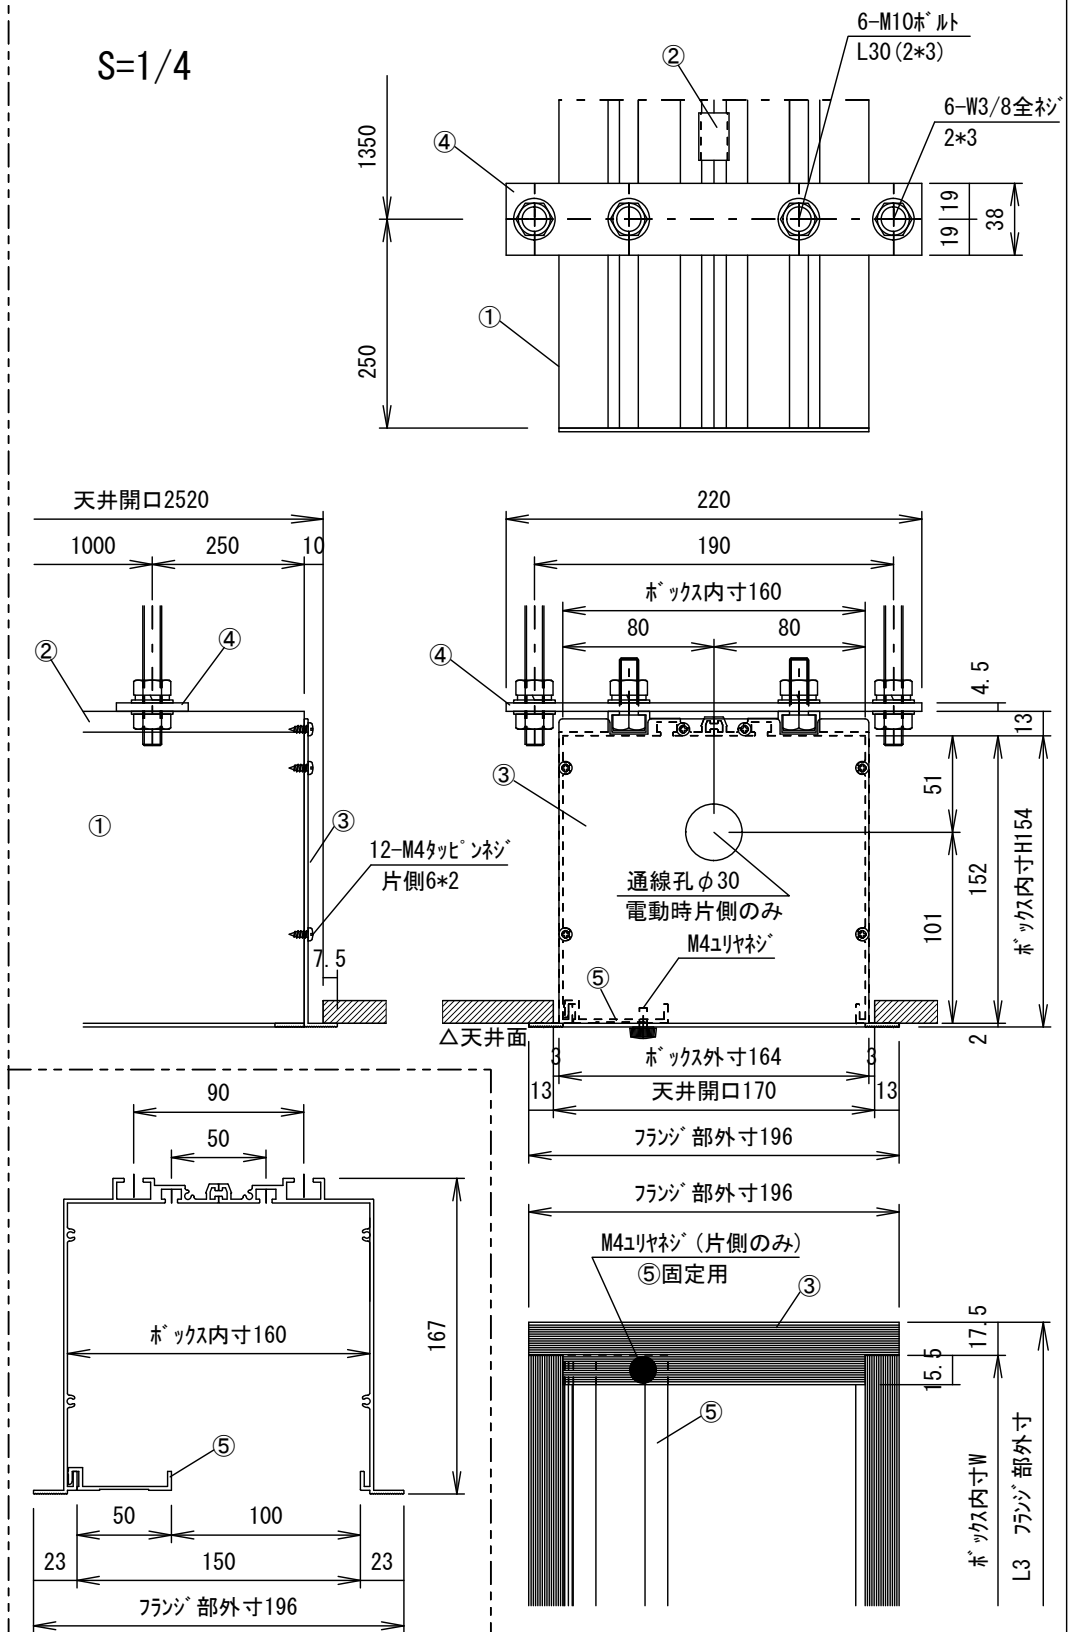

型番	ホック寸法 (内寸)	取付穴 推奨ピッチ	天井開口 寸法	外形寸法 (フランジ含む)	重量 約(kg)
TAB-1522	L 2200	A 850	L2 2220	L3 2235	10.48

各 部 名 称

①	アルミホック本体
②	組立クリップ
③	アルミサイトパーツ
④	吊金具 FB-4.5 × 38 × 220L
⑤	アルミカバーパネ

仕 様

- 材質 アルミ製
- 表面処理 アルマイト

付 属 品

- 吊金具 × 3式
- 組立用ビス × 1式
- 取扱説明書 × 1冊

S=1/4

△		UNIT	mm	SCALE	1/15
△		ANGLE	3rd		
△		TOLERANCE			
△		DATE	2015. 10. 22		
△		TITLE	外観基本図		
△		MODEL NO.	TAB-1522		
△		DATE	REVISION	SIGN	
△		PLANNED BY	DRAWN BY	CHECKED BY	APPROVED BY
△			TSUBATA		
△		MODEL NAME	天井埋込みスクリーンホック		
△		DRAWING NO.	SPJ22F		