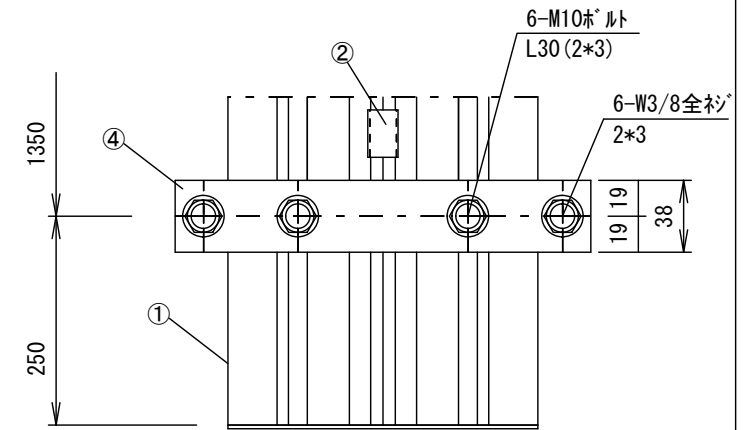

型番	ホック寸法 (内寸)	取付穴 推奨ピッチ	天井開口 寸法	外形寸法 (フランジ含む)	重量 約(kg)
TAB-1524	L 2400	A 950	L2 2420	L3 2435	11.29

各 部 名 称

①	アルミホック本体
②	組立クリップ
③	アルミサイトパーツ
④	吊金具 FB-4.5 x 38 x 220L
⑤	アルミカバーパネ

仕 様

- 材質 アルミ製
- 表面処理 アルマイト

付 属 品

- 吊金具 × 3式
- 組立用ビス × 1式
- 取扱説明書 × 1冊

S=1/4

△		UNIT	mm	SCALE	
△		ANGLE	3rd	1/15	
△		TOLERANCE			
△		DATE	2015. 10. 22		
△		TITLE	外観基本図		
△		MODEL NO.	TAB-1524		
△		DATE	REVISION	SIGN	
△		PLANNED BY	DRAWN BY	CHECKED BY	APPROVED BY
△			TSUBATA		
△		MODEL NAME	天井埋込みスクリーンホック		
△		DRAWING NO.	SPJ22G		