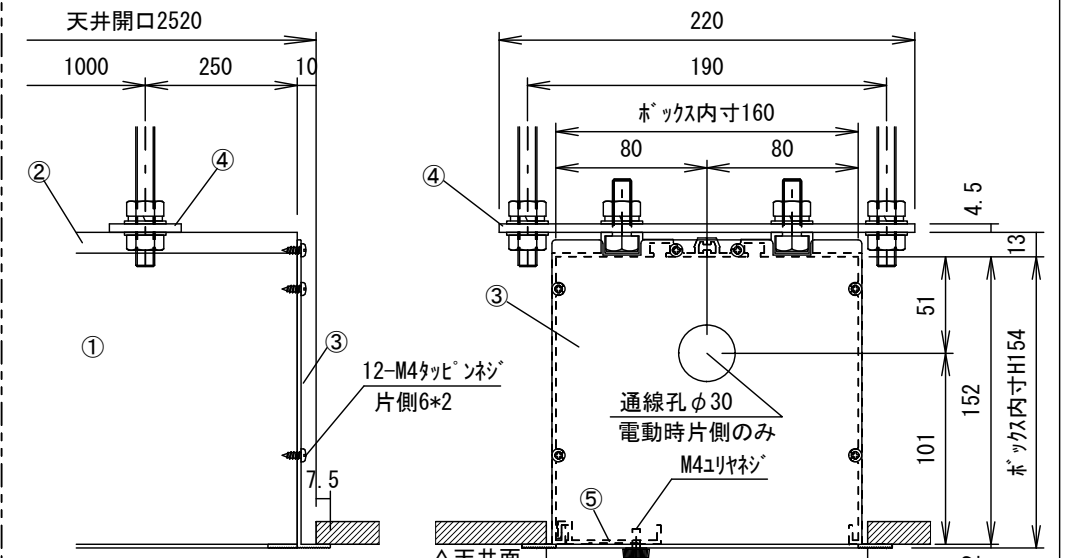

型番	ホック寸法 (内寸)	取付穴 推奨ピッチ	天井開口 寸法	外形寸法 (フランジ含む)	重量 約(kg)
TAB-1524	L 2400	A 950	L2 2420	L3 2435	11.29

各 部 名 称

①	アルミホック本体
②	組立クリップ
③	アルミサイトパーツ
④	吊金具 FB-4.5 x 38 x 220L
⑤	アルミカバーパネ

仕 様

- 材質 アルミ製
- 表面処理 アルマイト

付 属 品

- 吊金具 × 3式
- 組立用ビス × 1式
- 取扱説明書 × 1冊

S=1/4

△		UNIT	mm	SCALE	
△		ANGLE	3rd	1/15	
△		TOLERANCE			
△		DATE	2015. 10. 22		
△		TITLE	外観基本図		
△		MODEL NO.	TAB-1524		
△		DATE	REVISION	SIGN	
△		PLANNED BY	DRAWN BY	CHECKED BY	APPROVED BY
△			TSUBATA		
△		MODEL NAME	天井埋込みスクリーンホック		
△		DRAWING NO.	SPJ22G		