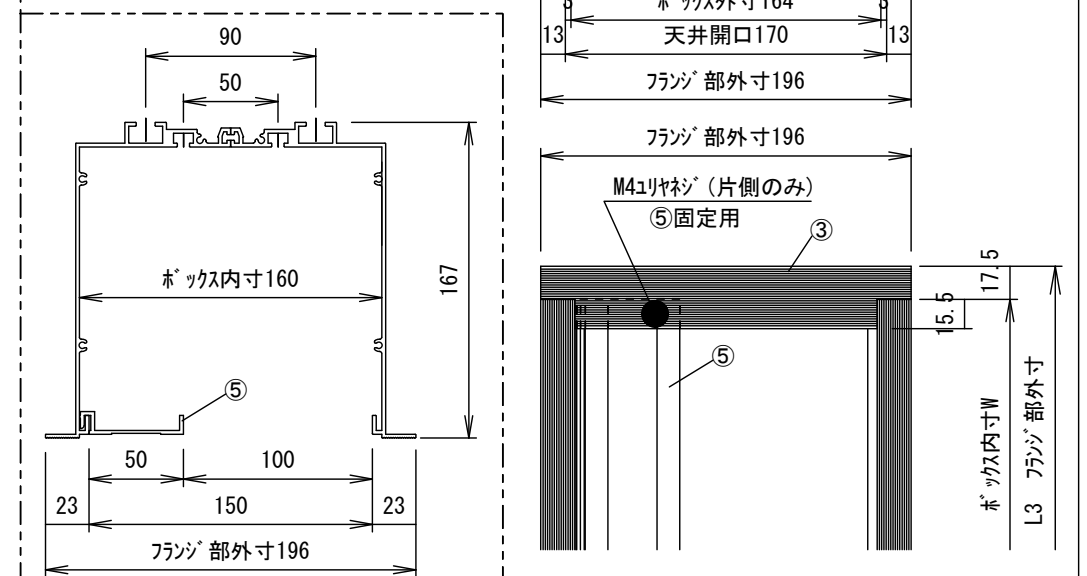

型番	ホック寸法 (内寸)	取付穴 推奨ピッチ	天井開口 寸法	外形寸法 (フランジ含む)	重量 約(kg)
TAB-1524	L 2400	A 950	L2 2420	L3 2435	11.29

各 部 名 称

①	アルミホック本体
②	組立クリップ
③	アルミサイトパーツ
④	吊金具 FB-4.5 x 38 x 220L
⑤	アルミカバーパネ

仕 様

- 材質 アルミ製
- 表面処理 アルマイト

付 属 品

- 吊金具 × 3式
- 組立用ビス × 1式
- 取扱説明書 × 1冊

S=1/4

△		UNIT	mm	SCALE	
△		ANGLE	3rd	1/15	
△		TOLERANCE			
△		DATE	2015. 10. 22		
△		TITLE	外観基本図		
△		MODEL NO.	TAB-1524		
△		DATE	REVISION	SIGN	
△		PLANNED BY	DRAWN BY	CHECKED BY	APPROVED BY
△			TSUBATA		
△		MODEL NAME	天井埋込みスクリーンホック		
△		DRAWING NO.	SPJ22G		