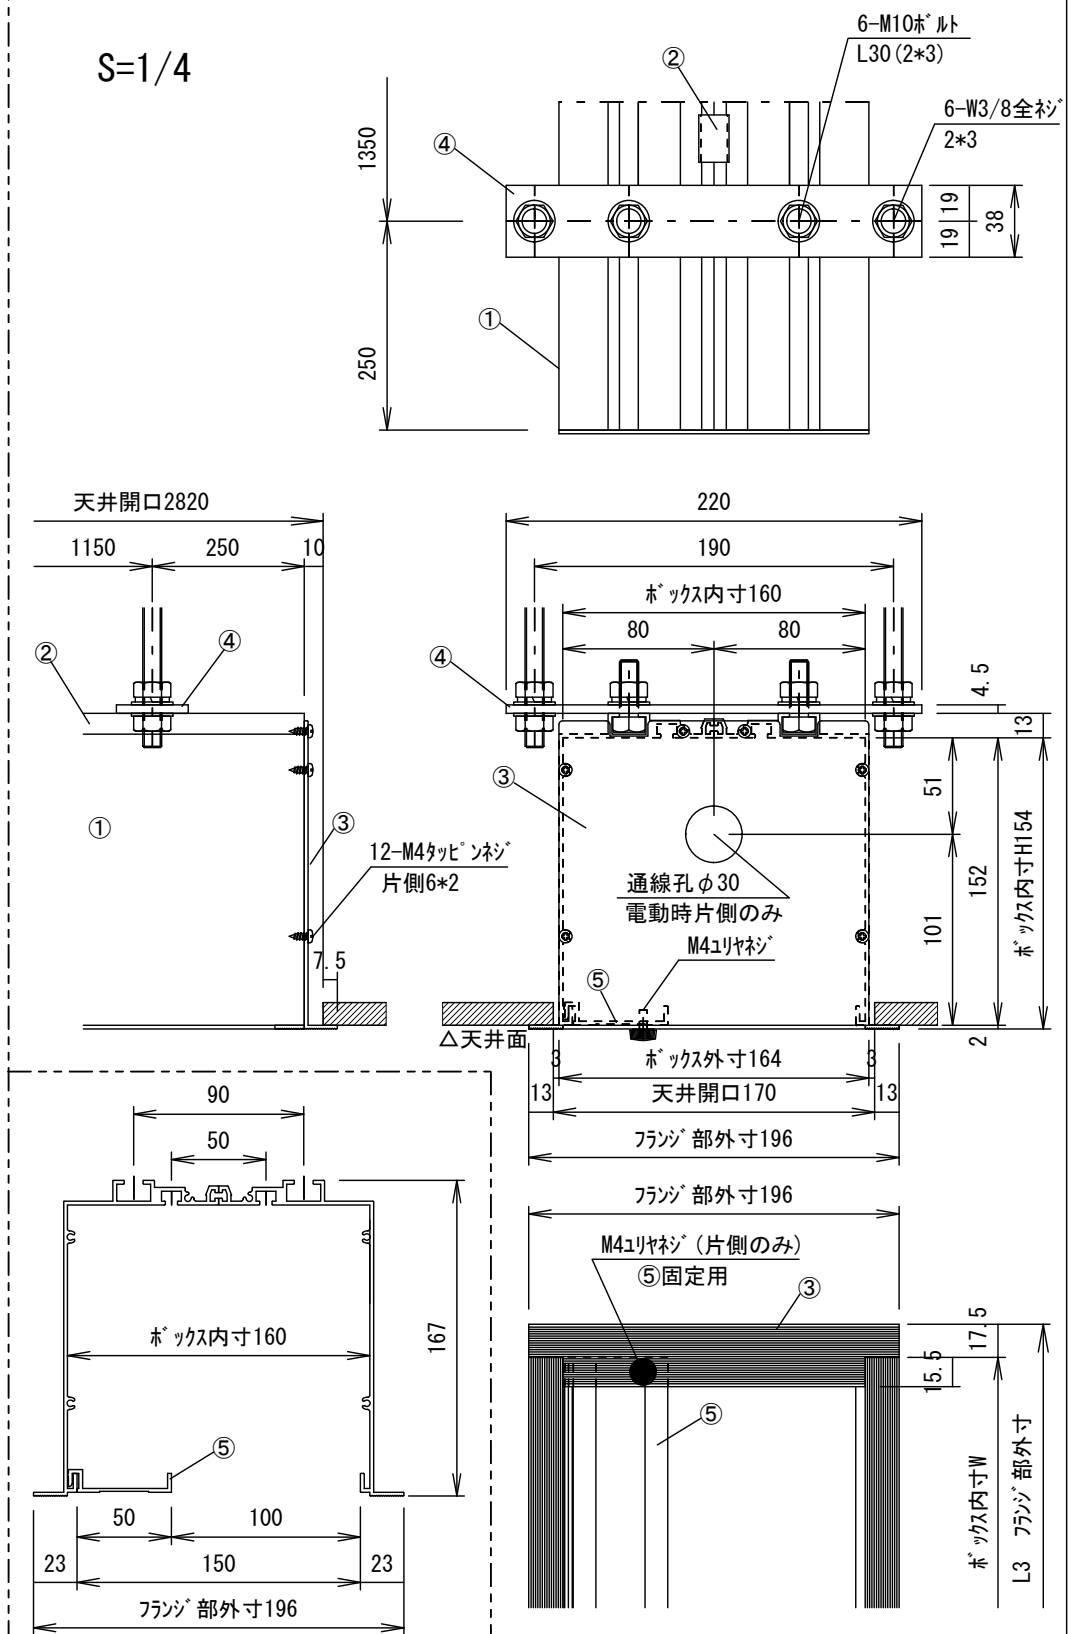

型番	ホック寸法 (内寸)	取付穴 推奨ピッチ A	天井開口 寸法 L2	外形寸法 (フランジ含む) L3	重量 約(kg)
TAB-1528	L	A	L2	L3	12.92

各 部 名 称

①	アルミホック本体
②	組立クリップ
③	アルミサイトパーツ
④	吊金具 FB-4.5 x 38 x 220L
⑤	アルミカバーパネ

仕 様

- 材質 アルミ製
- 表面処理 アルマイト

付 属 品

- 吊金具 × 3式
- 組立用ビス × 1式
- 取扱説明書 × 1冊

S=1/4

UNIT	mm	SCALE
ANGLE	3rd	1/15
TOLERANCE		
DATE	2015. 10. 23	
TITLE	外観基本図	
MODEL NAME	天井埋込みスクリーンホック	
MODEL NO.	TAB-1528	