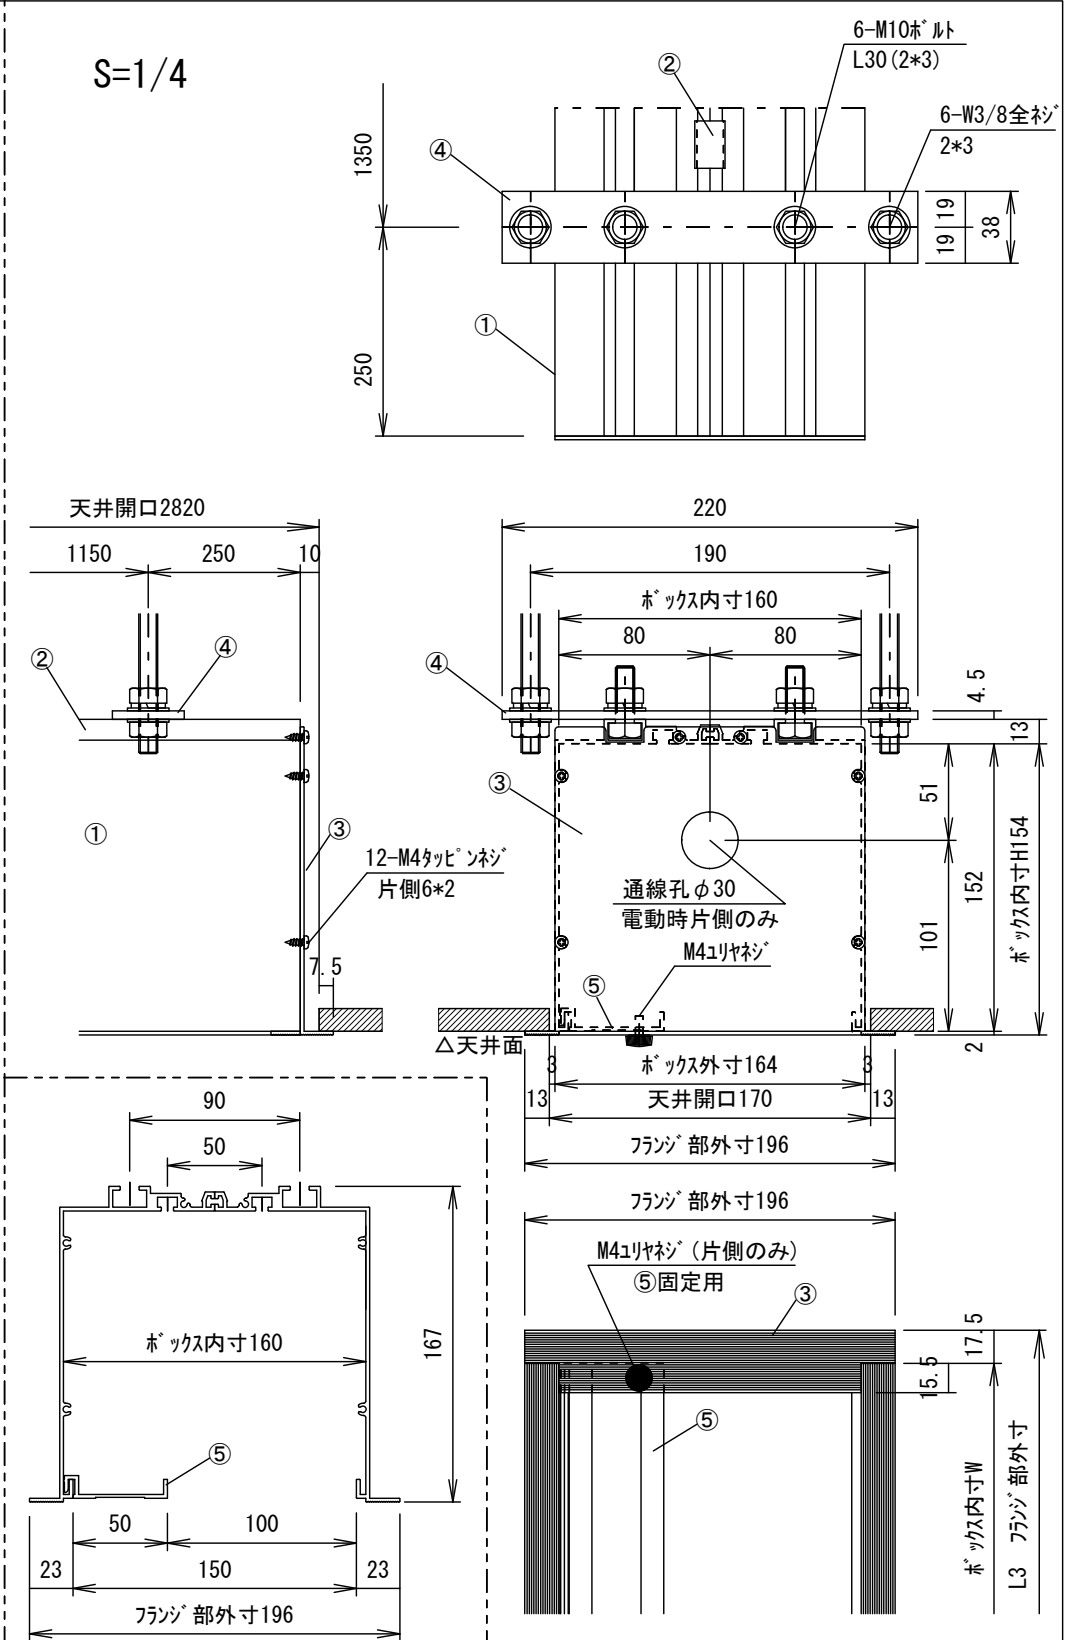

型番	ホック寸法 (内寸)	取付穴推奨ピッチ	天井開口寸法	外形寸法 (フランジ含む)	重量約 (kg)
TAB-1531	L	A	L2	L3	14.15

各 部 名 称

①	アルミホック本体
②	組立クリップ
③	アルミサイトパーツ
④	吊金具 FB-4.5 x 38 x 220L
⑤	アルミカバーパネル

- 仕 様
- 材質 アルミ製
 - 表面処理 アルマイト
- 付 属 品
- 吊金具 × 3式
 - 組立用ビス × 1式
 - 取扱説明書 × 1冊

△		UNIT	mm	SCALE	
△		ANGLE	3rd	1/15	
△		TOLERANCE			
△		DATE	2015. 10. 23		
△		TITLE	外観基本図		
	DATE	REVISION	SIGN		
PLANNED BY	DRAWN BY	CHECKED BY	APPROVED BY	DRAWING NO.	
	TSUBATA			SPJ23D	
MODEL NAME	天井埋込みスクリーンホック				MODEL NO.
					TAB-1531