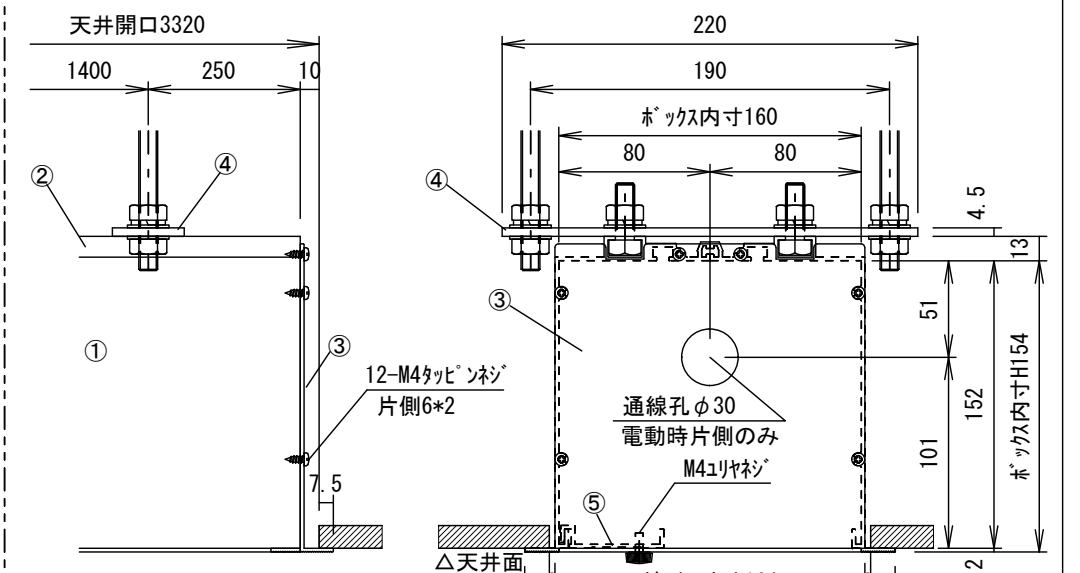

型番	ホック寸法 (内寸)	取付穴 推奨ピッチ A	天井開口 寸法 L2	外形寸法 (フランジ含む) L3	重量 約(kg)
TAB-1533	L	A	L2	L3	14.96

各 部 名 称

①	アルミホック本体
②	組立クリップ
③	アルミサイドパーツ
④	吊金具 FB-4.5 x 38 x 220L
⑤	アルミカバーパネ

仕 様

- 材質 アルミ製
- 表面処理 アルマイト

付 属 品

- 吊金具 × 3式
- 組立用ビス × 1式
- 取扱説明書 × 1冊

S=1/4

△				UNIT	mm	SCALE		
△				ANGLE	3rd	1/15		
△				TOLERANCE				
△				DATE	2015. 10. 23			
△				TITLE	外観基本図			
△				MODEL NO.	TAB-1533			
△				DATE	REVISION	SIGN		
△	PLANNED BY	DRAWN BY	CHECKED BY	APPROVED BY	DRAWING NO. SPJ23E			
△		TSUBATA						
△	MODEL NAME	天井埋込みスクリーンホック					MODEL NO.	TAB-1533