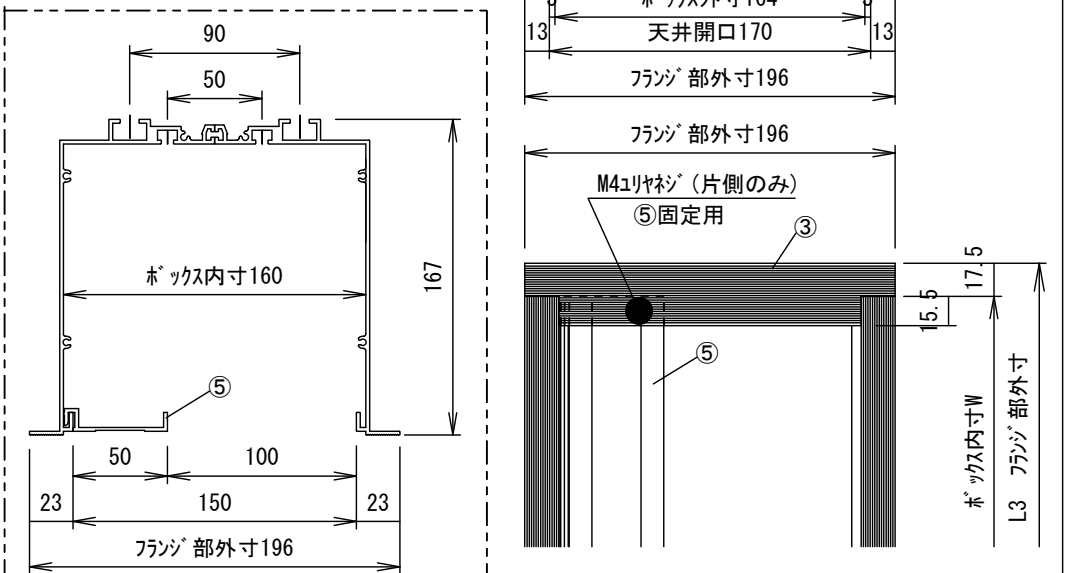

型番	ホック寸法 (内寸)	取付穴 推奨ピッチ A	天井開口 寸法 L2	外形寸法 (フランジ含む) L3	重量 約(kg)
TAB-1533	L	A	L2	L3	14.96

各 部 名 称

①	アルミホック本体
②	組立クリップ
③	アルミサイドパーツ
④	吊金具 FB-4.5 x 38 x 220L
⑤	アルミカバーパネ

仕 様

- 材質 アルミ製
- 表面処理 アルマイト

付 属 品

- 吊金具 × 3式
- 組立用ビス × 1式
- 取扱説明書 × 1冊

S=1/4

△				UNIT	mm	SCALE		
△				ANGLE	3rd	1/15		
△				TOLERANCE				
△				DATE	2015. 10. 23			
△				TITLE	外観基本図			
△				MODEL NO.	TAB-1533			
△				DATE	REVISION	SIGN		
△	PLANNED BY	DRAWN BY	CHECKED BY	APPROVED BY	DRAWING NO. SPJ23E			
△		TSUBATA						
△	MODEL NAME	天井埋込みスクリーンホック					MODEL NO.	TAB-1533