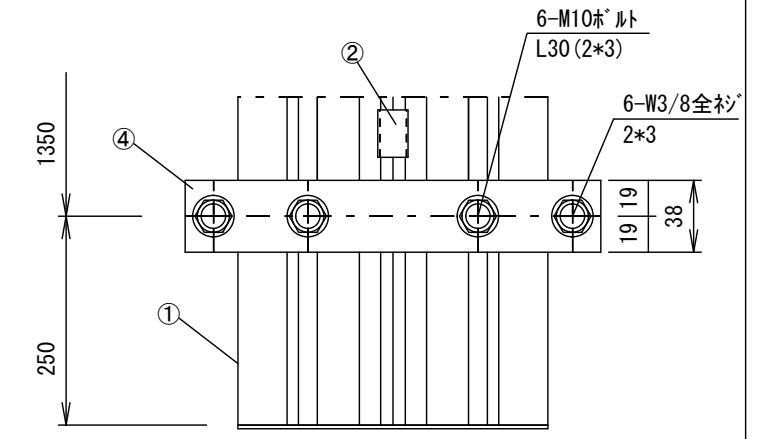

型番	ホック寸法 (内寸)	取付穴 推奨ピッチ A	天井開口 寸法 L2	外形寸法 (フランジ含む) L3	重量 約(kg)
TAB-1533	L	A	L2	L3	14.96

各 部 名 称

①	アルミホック本体
②	組立クリップ
③	アルミサイドパーツ
④	吊金具 FB-4.5 x 38 x 220L
⑤	アルミカバーパネ

仕 様

- 材質 アルミ製
- 表面処理 アルマイト

付 属 品

- 吊金具 × 3式
- 組立用ビス × 1式
- 取扱説明書 × 1冊

S=1/4

△				UNIT	mm	SCALE		
△				ANGLE	3rd	1/15		
△				TOLERANCE				
△				DATE	2015. 10. 23			
△				TITLE	外観基本図			
△				MODEL NO.	TAB-1533			
△				DATE	REVISION	SIGN		
△	PLANNED BY	DRAWN BY	CHECKED BY	APPROVED BY	DRAWING NO. SPJ23E			
△		TSUBATA						
△	MODEL NAME	天井埋込みスクリーンホック					MODEL NO.	TAB-1533