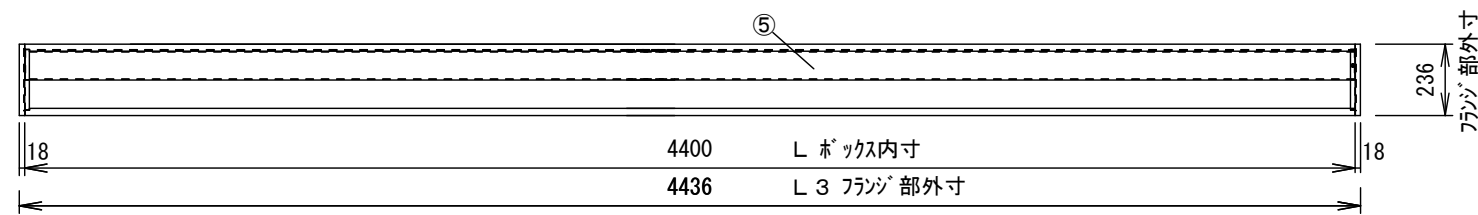

上面図

正面図

側面図

下面図

型番	ホック寸法 (内寸) L	取付穴 推奨ピッチ A	天井開口 寸法 L2	外形寸法 (フランジ含む) L3	重量 約(kg)
TEB-2044	4400	1950	4420	4436	31.3

各 部 名 称

①	アルミホック本体 (2本1セット)
②	組み立てクリップ × 3
③	アルミサイトカバー
④	吊金具 40*40*340*3.2t
⑤	アルミアンダーカバー

仕 様

- 材質 アルミ製
- 表面処理 アルマイト

付 属 品

- 吊金具 × 3式
- 組立用ビス × 1式
- 取扱説明書 × 1冊

S=1/5

⑥	DATE	REVISION	SIGN	UNIT	mm	SCALE
⑤				ANGLE	3rd	1/25
④				TOLERANCE		
③				DATE		
②				2015. 10. 22		
①				TITLE		
				外観仕様図		
				MODEL NO.		
				TEB-2044		