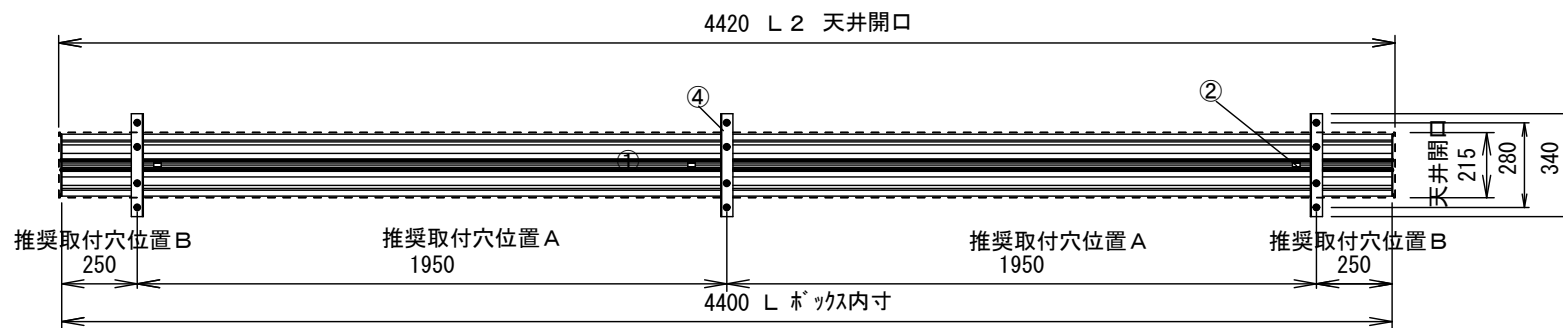

上面図

正面図

側面図

下面図

型番	ホック寸法 (内寸) L	取付穴 推奨ピッチ A	天井開口 寸法 L2	外形寸法 (フランジ含む) L3	重量 約(kg)
TEB-2044	4400	1950	4420	4436	31.3

各 部 名 称

①	アルミホック本体 (2本1セット)
②	組み立てクリップ × 3
③	アルミサイトカバー
④	吊金具 40*40*340*3.2t
⑤	アルミアンダーカバー

仕 様

- 材質 アルミ製
- 表面処理 アルマイト

付 属 品

- 吊金具 × 3式
- 組立用ビス × 1式
- 取扱説明書 × 1冊

S=1/5

⑥	DATE	REVISION	SIGN	UNIT	mm	SCALE
⑤				ANGLE	3rd	1/25
④				TOLERANCE		
③				DATE		
②				2015. 10. 22		
①				TITLE		
				外観仕様図		
				MODEL NO.		
				TEB-2044		