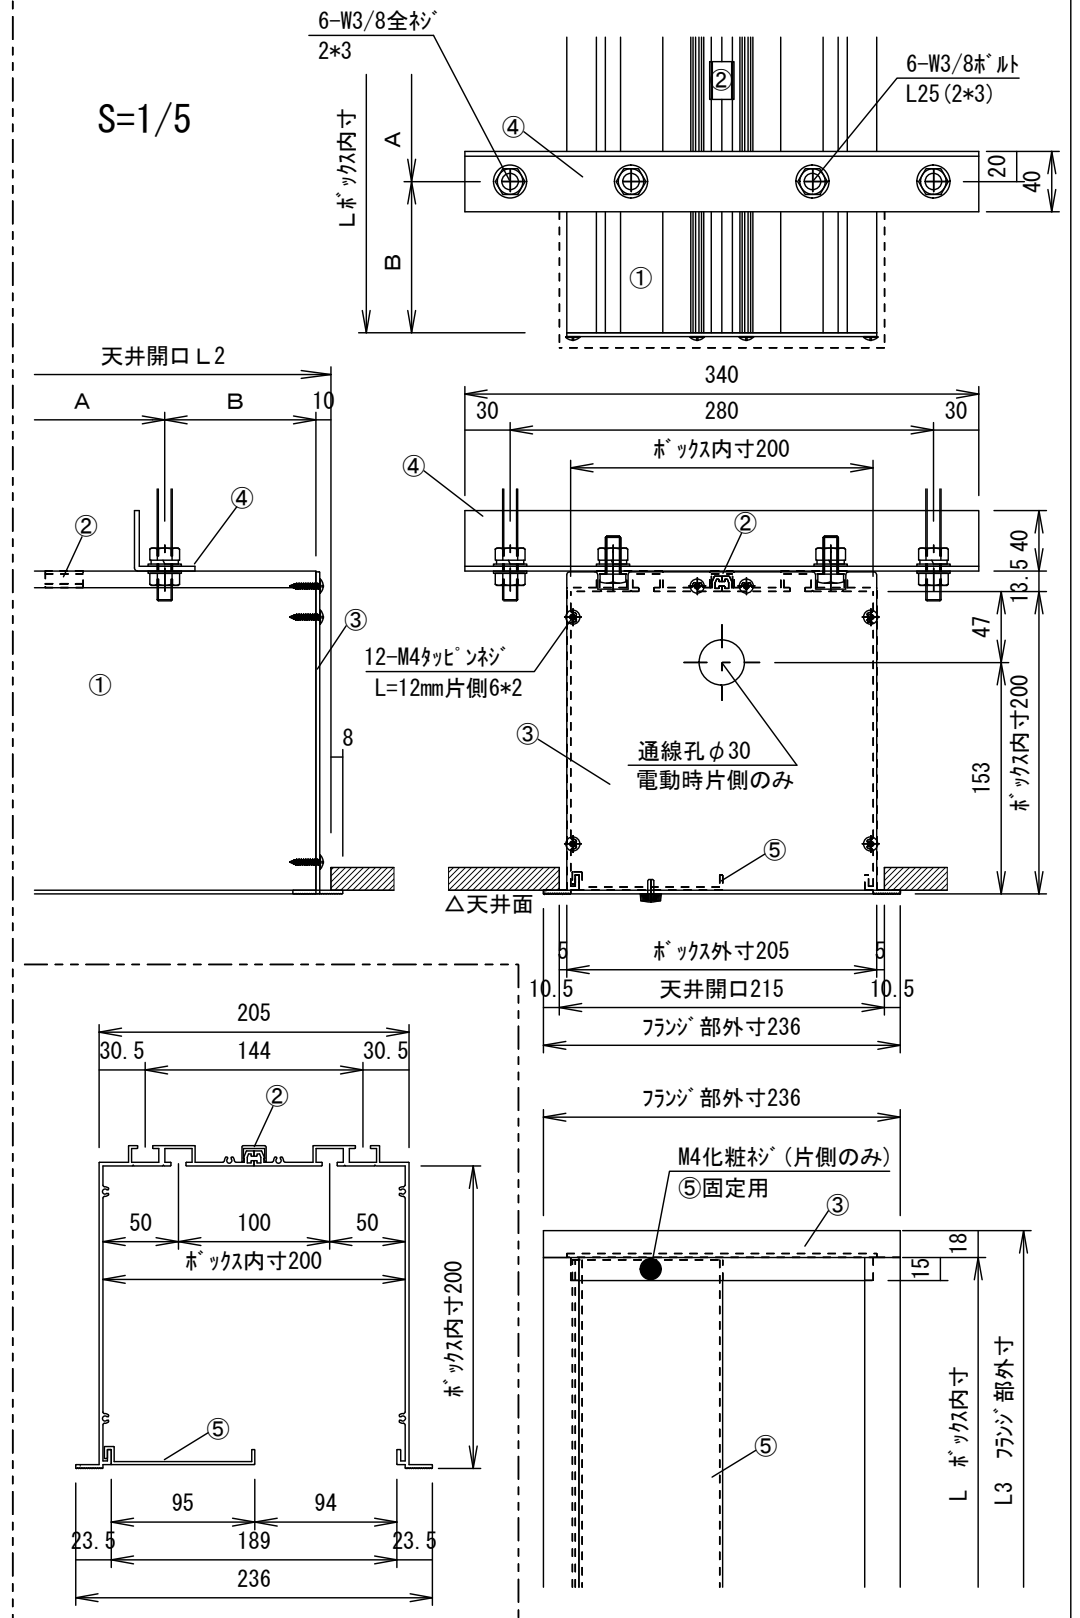

上面図

正面図

側面図

下面図

型番	ホック寸法 (内寸) L	取付穴 推奨ピッチ A	天井開口 寸法 L2	外形寸法 (フランジ含む) L3	重量 約(kg)
TEB-2044	4400	1950	4420	4436	31.3

各 部 名 称

①	アルミホック本体 (2本1セット)
②	組み立てクリップ × 3
③	アルミサイトカバー
④	吊金具 40*40*340*3.2t
⑤	アルミアンダーカバー

仕 様

- 材質 アルミ製
- 表面処理 アルマイト

付 属 品

- 吊金具 × 3式
- 組立用ビス × 1式
- 取扱説明書 × 1冊

S=1/5

⑥	DATE	REVISION	SIGN	UNIT	mm	SCALE
⑤				ANGLE	3rd	1/25
④				TOLERANCE		
③				DATE		
②				2015. 10. 22		
①				TITLE		
				外観仕様図		
				MODEL NO.		
				TEB-2044		

MODEL NAME 天井埋込みスクリーンホック MODEL NO. TEB-2044