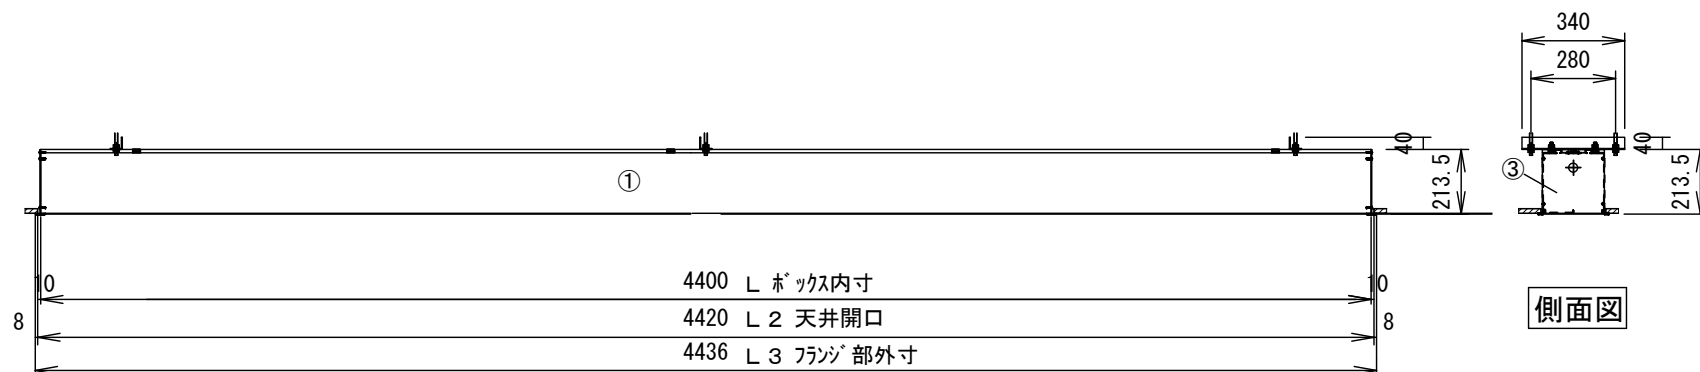

上面図

正面図

側面図

下面図

型番	ホック寸法 (内寸) L	取付穴 推奨ピッチ A	天井開口 寸法 L2	外形寸法 (フランジ含む) L3	重量 約(kg)
TEB-2044	4400	1950	4420	4436	31.3

各 部 名 称

①	アルミホック本体 (2本1セット)
②	組み立てクリップ × 3
③	アルミサイトカバー
④	吊金具 40*40*340*3.2t
⑤	アルミアンダーカバー

仕 様

- 材質 アルミ製
- 表面処理 アルマイト

付 属 品

- 吊金具 × 3式
- 組立用ビス × 1式
- 取扱説明書 × 1冊

S=1/5

⑥	DATE	REVISION	SIGN	UNIT	mm	SCALE
⑤				ANGLE	3rd	1/25
④				TOLERANCE		
③				DATE		
②				2015. 10. 22		
①				TITLE		
				外観仕様図		
				MODEL NO.		
				TEB-2044		