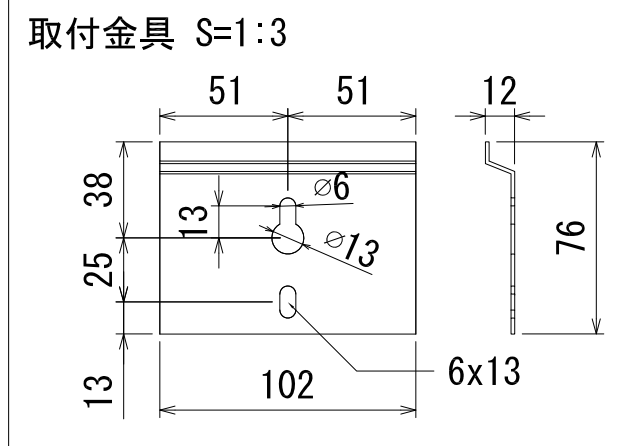

製品仕様
■製品重量 : 18kg
■フレームカラー : ブラック

カスタマイズ

■スクリーン生地

- ・ブラックダイヤモンド0.8 (BD08)
- ・ブラックダイヤモンド1.4 (BD14)
- ・スレート0.8 (SL08)
- ・スレート1.2 (SL12)

※スレート1.2のみ防炎対応生地

スクリーン生地

- ・ブラックダイヤモンド0.8 (BD08)
- ・ブラックダイヤモンド1.4 (BD14)
- ・スレート0.8 (SL08)
- ・スレート1.2 (SL12)

※スレート1.2のみ防炎対応生地

REVISION

2020.01.08 作図

Project title

Building

Drawing Title

FIXED
TF-100HD

Date

2020.01.08

Scale

A3 / 1:15

Check

KIKUCHI

Draw

Y. SAKATA

No.