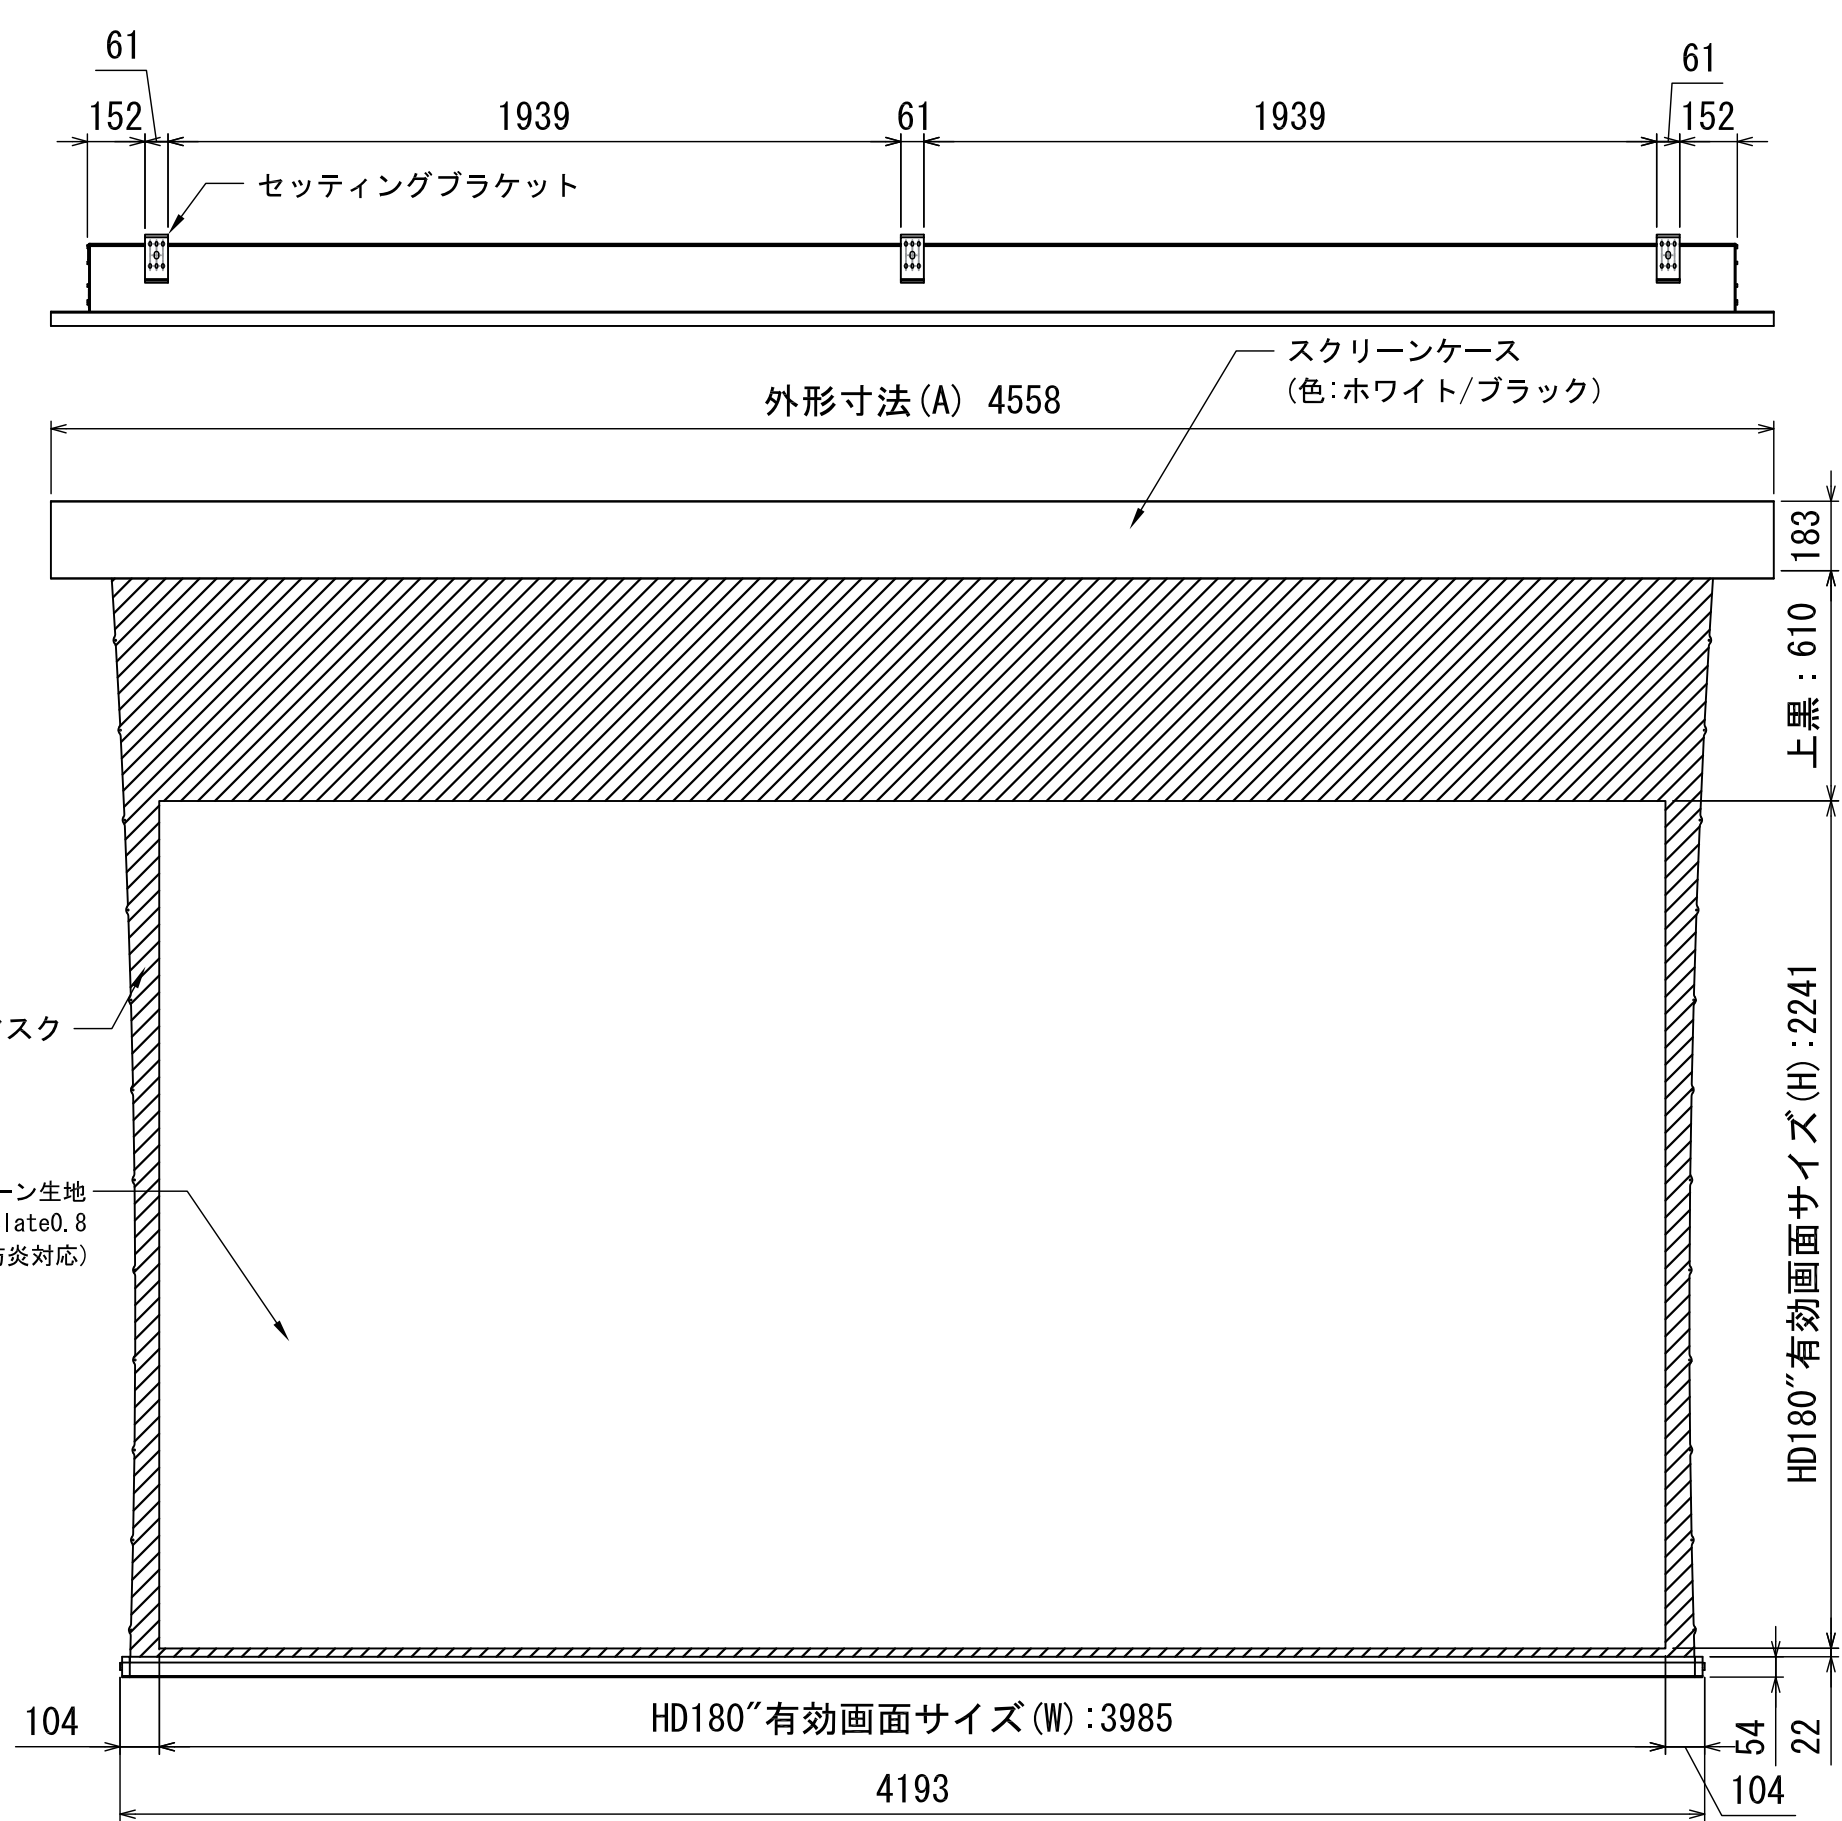

- 製品仕様
- 製品重量：87kg
 - 消費電力：160W
 - 電源：AC100V 50/60Hz
- カスタマイズ
- スクリーン生地
 - ・スレート0.8 (SL08)
 - ・スレート1.2 (SL12)
 - ※スレート1.2のみ防災対応生地
 - ケースカラー
 - ホワイト / ブラック

※取付穴ピッチは推奨の位置です。任意で移動することができます。
 ※製品の仕様及びデザインは改良等のため、予告なく変更する場合があります。