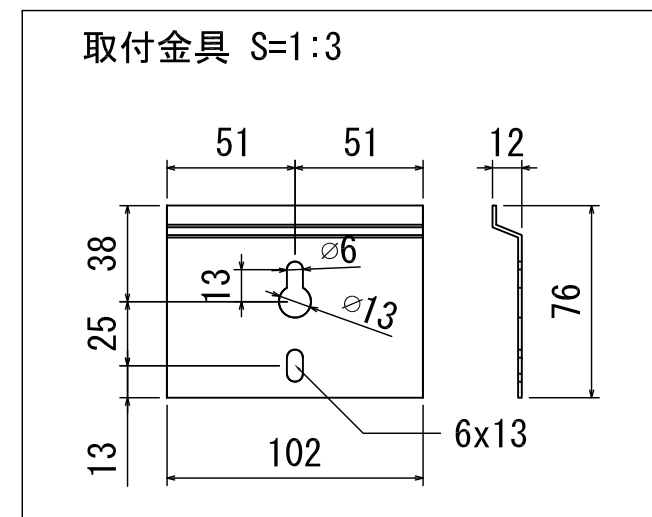

SECTION A-A

スクリーン生地  
・ ショートスロー (ST)

製品仕様

- 製品重量 : 32kg
- スクリーン生地 : ショートスロー (ST)
- フレームカラー : ブラックベルベット

※製品の仕様及びデザインは改良等のため、予告なく変更する場合があります。

REVISION

2021.03.22	作図

Project title

-

Building

-

Drawing Title

Zero Edge Pro  
Short Throw  
5TZ-100ST

Date	2021.03.22	Scale	A3 / 1:15
Check	KIKUCHI	Draw	Y. SAKATA
No.	SYVC221		-

- 付属品
- ・ 取付金具×2
  - ・ 電源コード(2m)×1
  - ・ 取扱説明書×1冊
  - ・ 取付用ビスセット×1