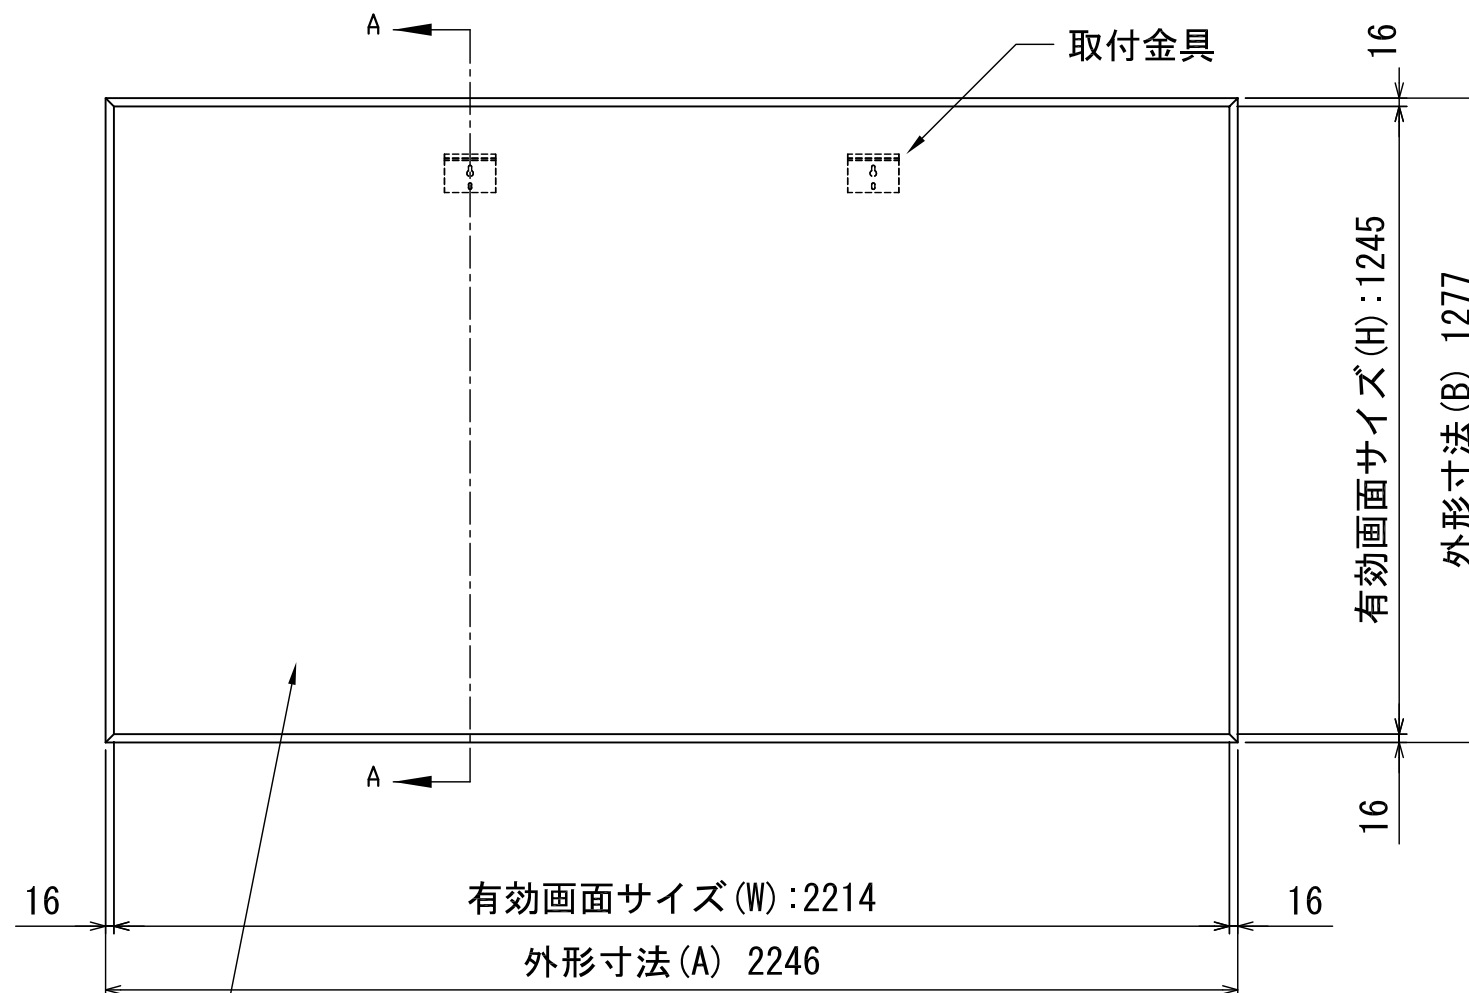

SECTION A-A

スクリーン生地  
・ ショートスロー (ST)

製品仕様

- 製品重量 : 32kg
- スクリーン生地 : ショートスロー (ST)
- フレームカラー : ブラックベルベット

※製品の仕様及びデザインは改良等のため、予告なく変更する場合があります。

REVISION

2021.03.22	作図

Project title

-

Building

-

Drawing Title

Zero Edge Pro  
Short Throw  
5TZ-100ST

Date	2021.03.22	Scale	A3 / 1:15
Check	KIKUCHI	Draw	Y. SAKATA
No.	SYVC221		-

- 付属品
- ・ 取付金具×2
  - ・ 電源コード(2m)×1
  - ・ 取扱説明書×1冊
  - ・ 取付用ビスセット×1