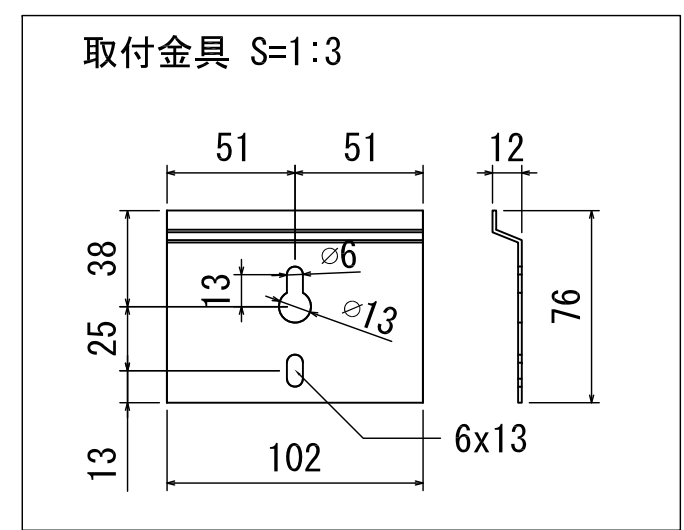

SECTION A-A

スクリーン生地
・ ショートスロー (ST)

- 製品仕様
- 製品重量 : 35kg
 - スクリーン生地 : ショートスロー (ST)
 - フレームカラー : ブラックベルベット

※製品の仕様及びデザインは改良等のため、予告なく変更する場合があります。

REVISION

2021.03.22	作図

Project title
-

Building
-

Drawing Title
Zero Edge Pro
Short Throw
5TZ-110ST

Date	2021.03.22	Scale	A3 / 1:15
Check	KIKUCHI	Draw	Y. SAKATA
No.	SYVC22J		-

- 付属品
- ・ 取付金具×2
 - ・ 電源コード(2m)×1
 - ・ 取扱説明書×1冊
 - ・ 取付用ビスセット×1