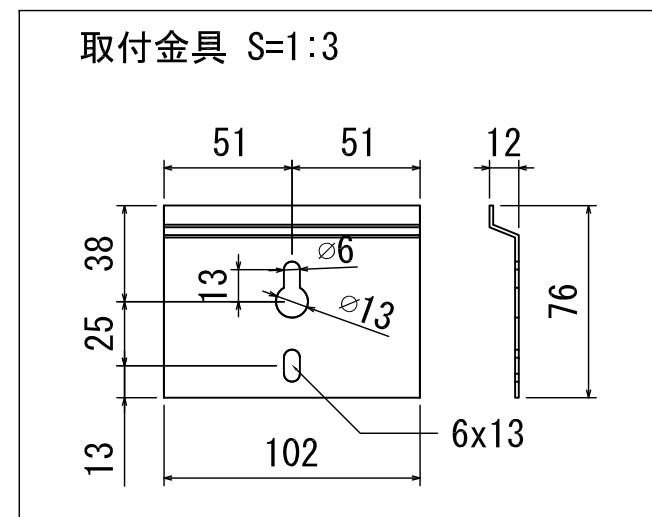

SECTION A-A

- スクリーン生地
- ・ブラックダイヤモンド0.8 (BD08)
  - ・ブラックダイヤモンド1.4 (BD14)

- 製品仕様
- 製品重量 : 25kg
  - フレームカラー : ブラック

- カスタマイズ
- スクリーン生地
    - ・ブラックダイヤモンド0.8 (BD08)
    - ・ブラックダイヤモンド1.4 (BD14)

※製品の仕様及びデザインは改良等のため、予告なく変更する場合があります。

REVISION

2021.03.22 作図

Project title

Building

Drawing Title

Zero Edge Pro  
ZBD-100HD

Date 2021.03.22 Scale A3 / 1:15

Check KIKUCHI Draw Y. SAKATA