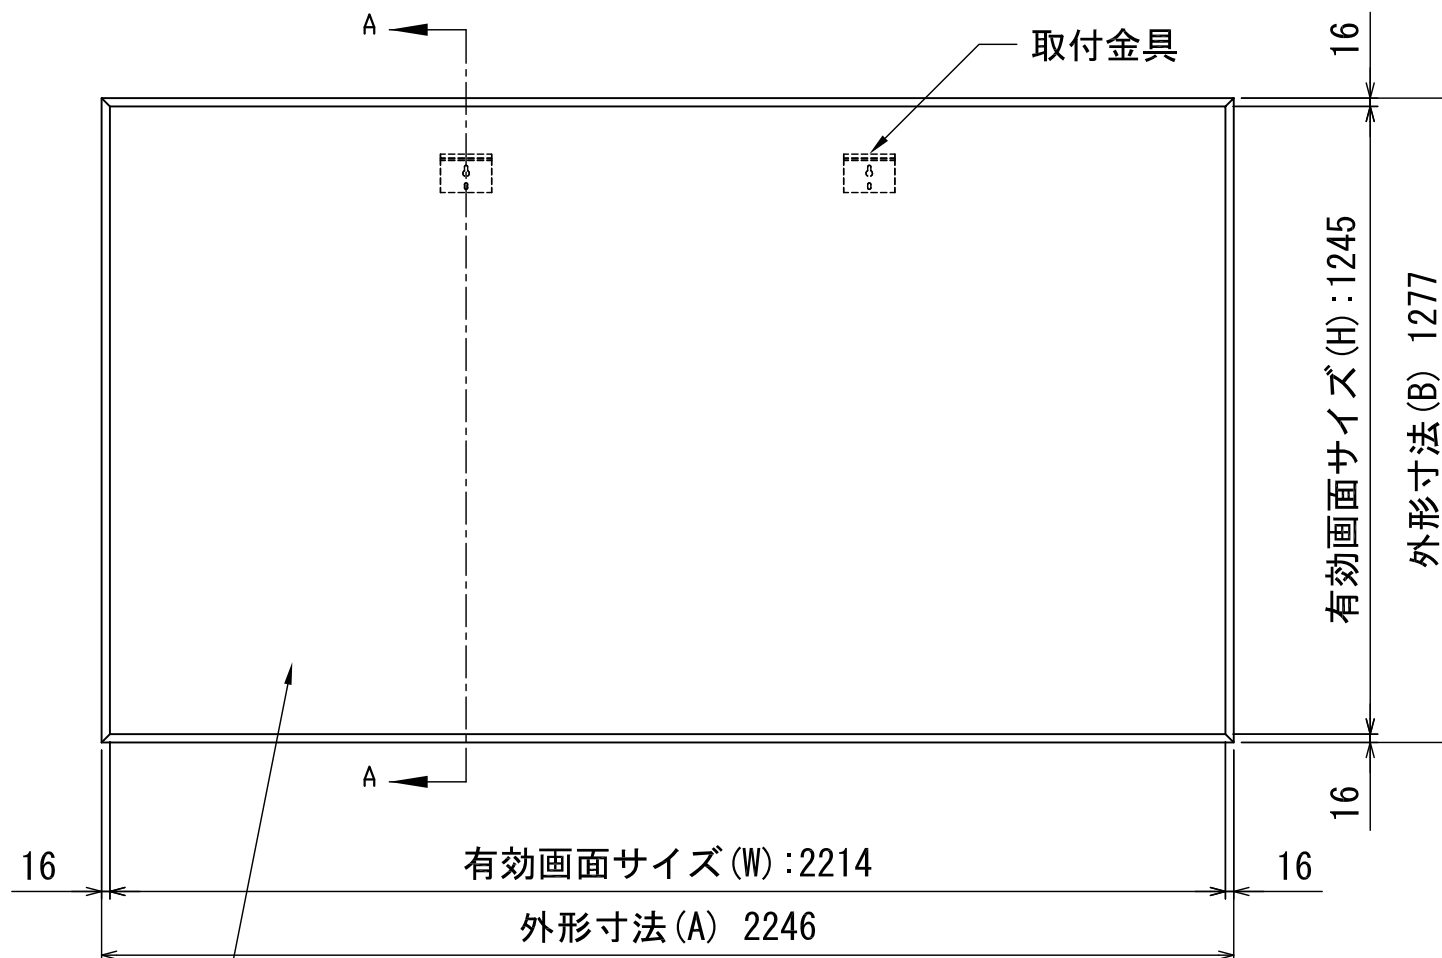

SECTION A-A

- スクリーン生地
- ・ブラックダイヤモンド0.8 (BD08)
  - ・ブラックダイヤモンド1.4 (BD14)

- 製品仕様
- 製品重量 : 25kg
  - フレームカラー : ブラック

- カスタマイズ
- スクリーン生地
    - ・ブラックダイヤモンド0.8 (BD08)
    - ・ブラックダイヤモンド1.4 (BD14)

※製品の仕様及びデザインは改良等のため、予告なく変更する場合があります。

REVISION

2021.03.22 作図

Project title

Building

Drawing Title

Zero Edge Pro  
ZBD-100HD

Date 2021.03.22 Scale A3 / 1:15

Check KIKUCHI Draw Y. SAKATA