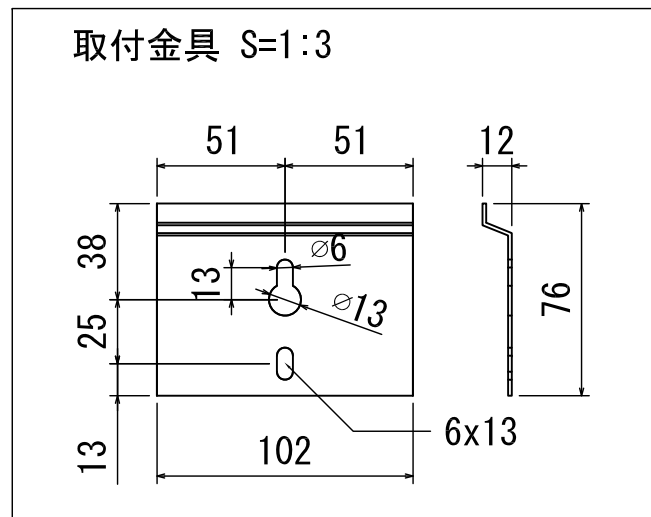

- スクリーン生地
- ・ブラックダイヤモンド0.8 (BD08)
 - ・ブラックダイヤモンド1.4 (BD14)

- 製品仕様
- 製品重量 : 30kg
 - フレームカラー : ブラック

- カスタマイズ
- スクリーン生地
 - ・ブラックダイヤモンド0.8 (BD08)
 - ・ブラックダイヤモンド1.4 (BD14)

※製品の仕様及びデザインは改良等のため、予告なく変更する場合があります。

REVISION

2021.03.22	作図

Project title

-

Building

-

Drawing Title

Zero Edge Pro
ZBD-120HD

Date	2021.03.22	Scale	A3 / 1:15
Check	KIKUCHI	Draw	Y. SAKATA
No.	SYVC22C		-

- 付属品
- ・取付金具×2
 - ・取扱説明書×1冊
 - ・取付用ビスセット×1