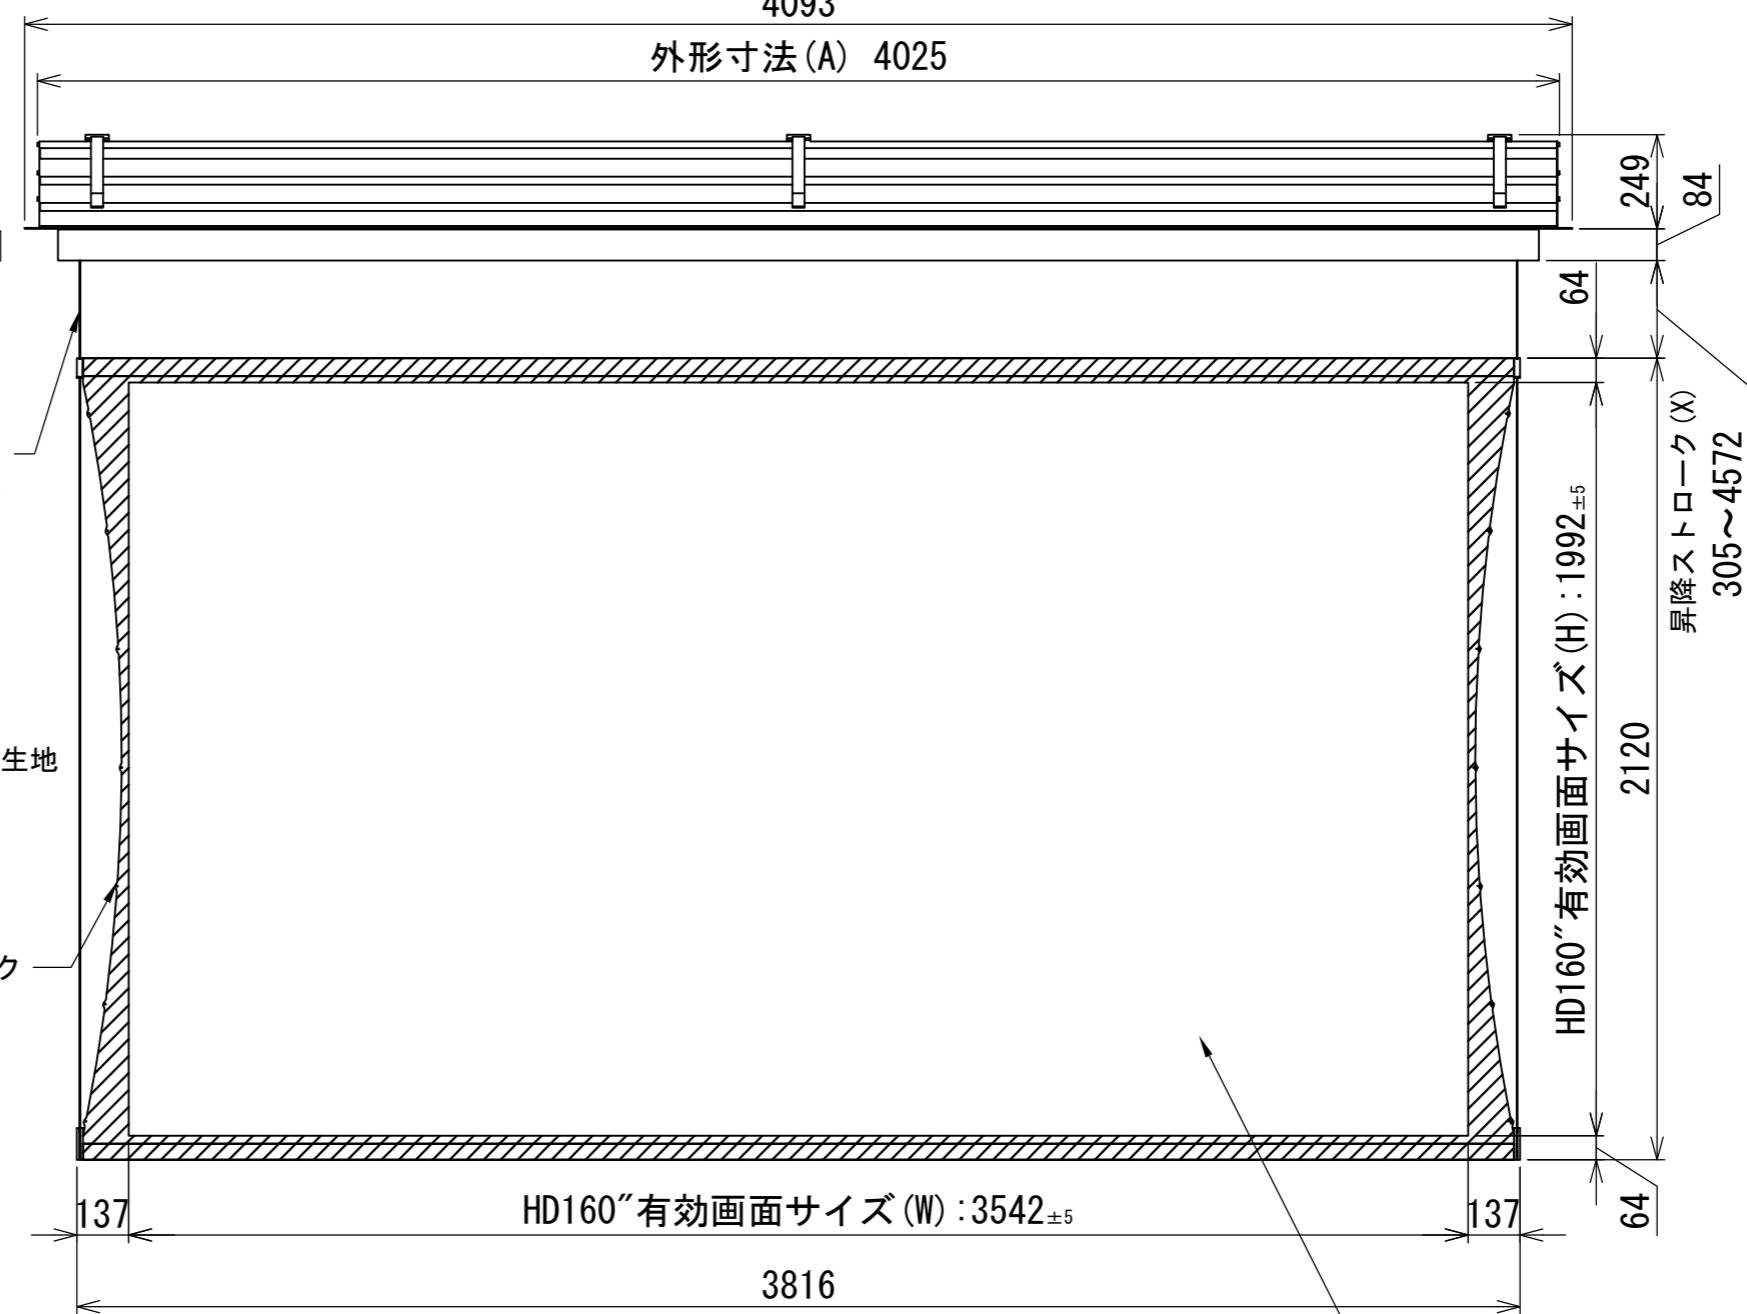

- 設置方法**
1. スクリーンボックスにLブラケットを取付
 2. 本体をスクリーンボックスに入れ、Lブラケットに本体を仮固定。
 3. 位置や水平を確認し、本固定。
 4. フランジを本体に取付、完成。

製品仕様

- 製品重量 : 94kg
- 消費電力 : 160W
- 電源 : AC100V 50/60Hz
- ケースカラー : 白

カスタマイズ

■コードカラー

- ・ホワイト
- ・スカイブルー
- ・グレー
- ・フォレストグリーン
- ・ブラック
- ・ベージュ

※各ブラケットの位置は任意で移動することができます。
※製品の仕様及びデザインは改良等のため、予告なく変更する場合があります。