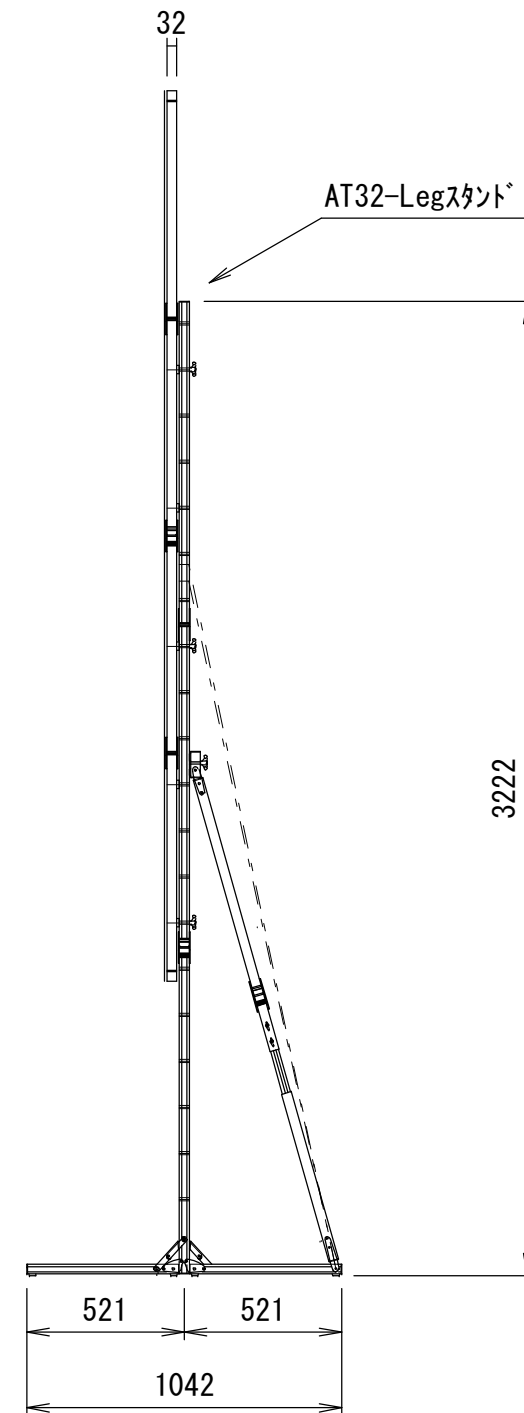

Min 160mm~Max 1684mm
※可変ピッチ 152.4mm

重 量			
スクリーン		フレーム	付属 スタンド
フロント	リア		
4.8kg	5.2kg	11.3kg	9.9kg

△				UNIT	mm	SCALE
△				ANGLE	3rd	1/25
△				TOLERANCE		
△				DATE	28. Jun. 2023	
△				TITLE	外観詳細図	
	DATE	REVISION	SIGN			
PLANNED BY	DRAWN BY	CHECKED BY	APPROVED BY	DRAWING NO.		
E. KIKUCHI	T. KOBARI	T. KOBARI	T. KOHARI	J23062801		
MODEL NAME				MODEL NO.	MBF-180 MBR-180	
				MONOBLOX32		