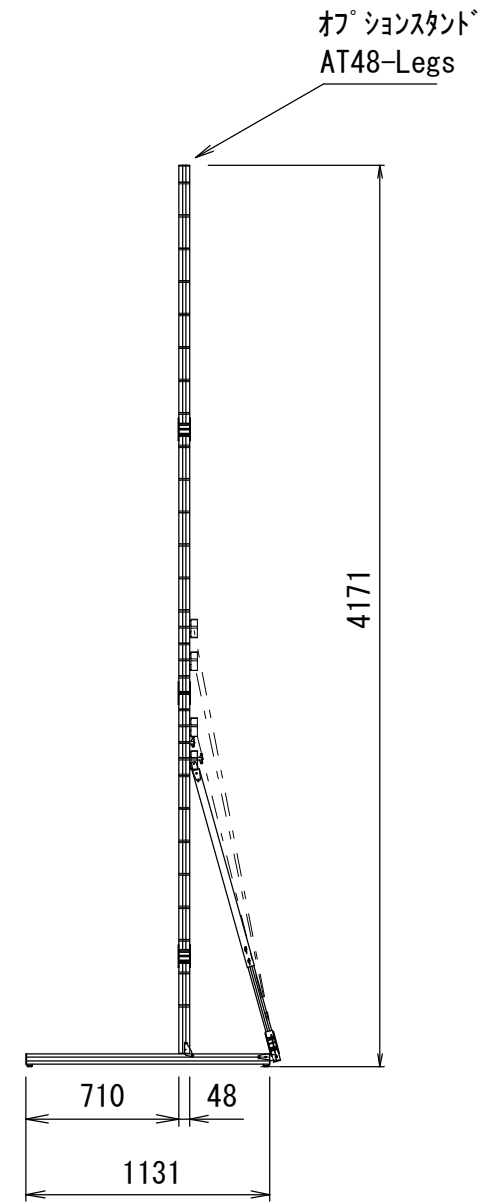

※設置高さにより支柱先端を折り畳んで使用。

Min 187mm ~ Max 1101mm (AT32/64-Legs)
 Min 187mm ~ Max 1863mm (AT48-Legs)
 Min 187mm ~ Max 2625mm (AT64-Legs)
 ※可変ピッチ 152.4mm

重量					
スクリーン		フレーム	標準付属スタンド AT32/64-Legs	オプションスタンド AT48-Legs	オプションスタンド AT64-Legs
フロント	リア				
3.2kg	4.4kg	15.6kg	11.7kg	15.0kg	19.0kg

△				UNIT	mm	SCALE
△				ANGLE	3nd	1/35
△				TOLERANCE		
△				DATE	25. MAY. 2023	
△				TITLE	外観詳細図	
	DATE	REVISION	SIGN			
PLANNED BY	DRAWN BY	CHECKED BY	APPROVED BY	DRAWING NO.		
E. KIKUCHI	T. KOBARI	T. KOBARI	T. KOBARI	J23052502		
MODEL NAME	MONOBLOX64			MODEL NO.	MBLF-165HD MBLR-165HD	