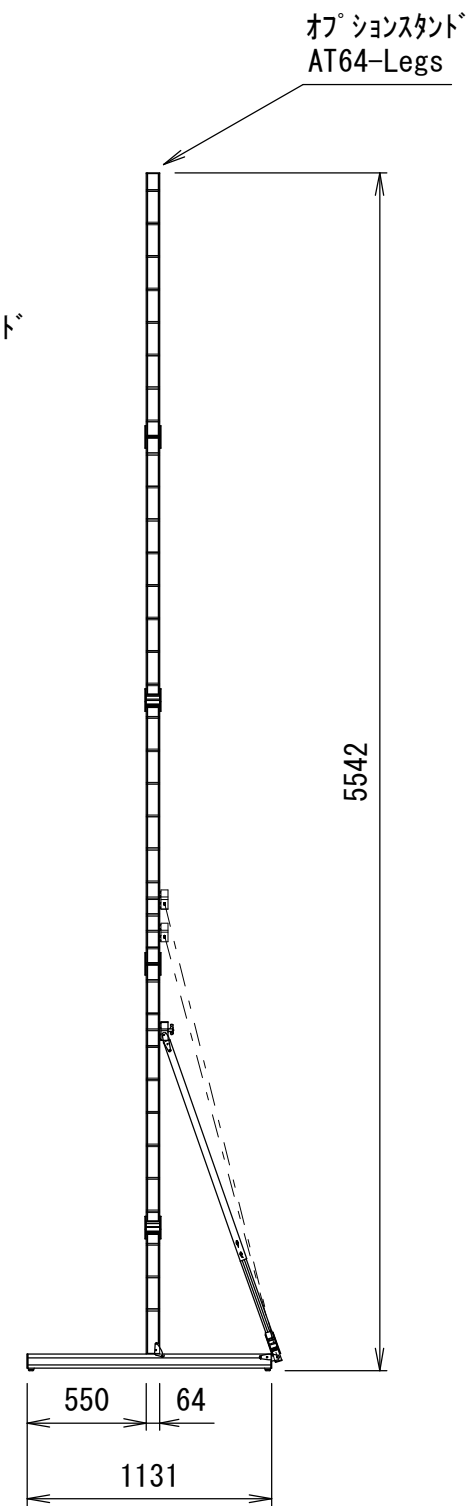

※設置高さにより支柱先端を折り畳んで使用。

Min 187mm ~ Max 1101mm (AT32/64-Legs)
 Min 187mm ~ Max 1863mm (AT48-Legs)
 Min 187mm ~ Max 2625mm (AT64-Legs)
 ※可変ピッチ 152.4mm

重量					
スクリーン		フレーム	標準付属スタンド AT32/64-Legs	オプションスタンド AT48-Legs	オプションスタンド AT64-Legs
フロント	リア				
3.2kg	4.4kg	15.6kg	11.7kg	15.0kg	19.0kg

△				UNIT	mm	SCALE
△				ANGLE	3nd	1/35
△				TOLERANCE		
△				DATE	25. MAY. 2023	
△				TITLE	外観詳細図	
	DATE	REVISION	SIGN			
PLANNED BY	DRAWN BY	CHECKED BY	APPROVED BY	DRAWING NO.		
E. KIKUCHI	T. KOBARI	T. KOBARI	T. KOBARI	J23052502		
MODEL NAME	MONOBLOX64			MODEL NO.	MBLF-165HD MBLR-165HD	