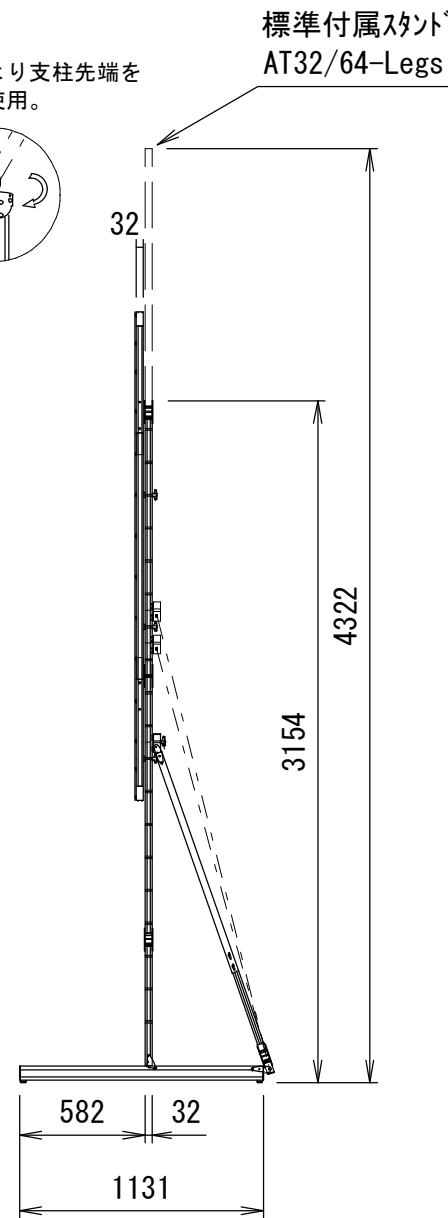

※設置高さにより支柱先端を折り畳んで使用。

Min 187mm ~ Max 1101mm (AT32/64-Legs)
 Min 187mm ~ Max 1863mm (AT48-Legs)
 Min 187mm ~ Max 2625mm (AT64-Legs)
 ※可変ピッチ 152.4mm

重量					
スクリーン		フレーム	標準付属スタンド AT32/64-Legs	オプションスタンド AT48-Legs	オプションスタンド AT64-Legs
フロント	リア				
3.2kg	4.4kg	15.6kg	11.7kg	15.0kg	19.0kg

△				UNIT	mm	SCALE
△				ANGLE	3nd	1/35
△				TOLERANCE		
△				DATE	25. MAY. 2023	
△				TITLE	外観詳細図	
	DATE	REVISION	SIGN			
PLANNED BY	DRAWN BY	CHECKED BY	APPROVED BY	DRAWING NO.		
E. KIKUCHI	T. KOBARI	T. KOBARI	T. KOBARI	J23052502		
MODEL NAME	MONOBLOX64			MODEL NO.	MBLF-165HD MBLR-165HD	