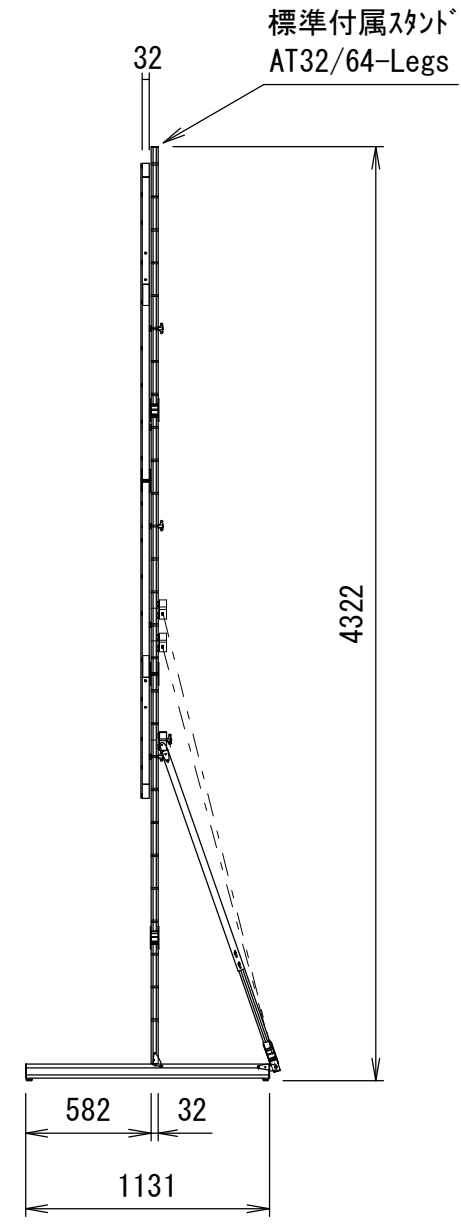

Min 187mm ~ Max 1101mm (AT32/64-Legs)
 Min 187mm ~ Max 1711mm (AT48-Legs)
 Min 187mm ~ Max 2625mm (AT64-Legs)
 ※可変ピッチ 152.4mm

重量					
スクリーン		フレーム	標準付属スタンド AT32/64-Legs	オプションスタンド AT48-Legs	オプションスタンド AT64-Legs
フロント	リア				
4.8kg	5.2kg	16.4kg	11.7kg	15.0kg	19.0kg

△				UNIT	mm	SCALE
△				ANGLE	3nd	1/35
△				TOLERANCE		
△				DATE	25. MAY. 2023	
△				TITLE	外観詳細図	
	DATE	REVISION	SIGN			
PLANNED BY	DRAWN BY	CHECKED BY	APPROVED BY	DRAWING NO.		
E. KIKUCHI	T. KOBARI	T. KOBARI	T. KOBARI	J23052506		
MODEL NAME				MONOBLOX64	MODEL NO.	MBLF-180 MBLR-180