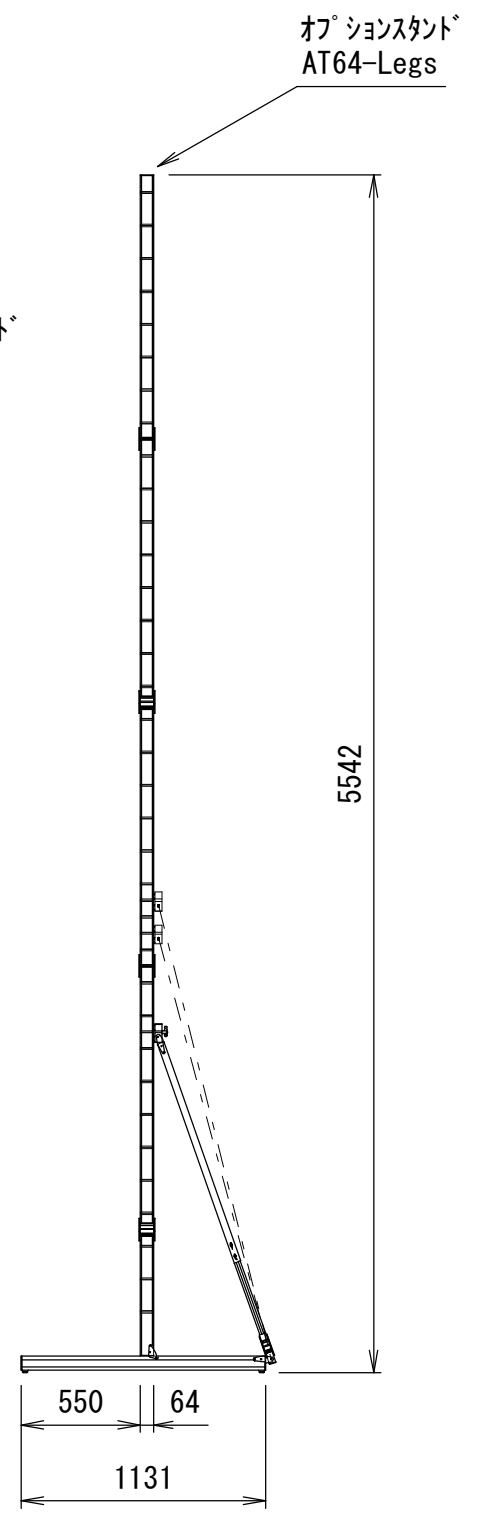

Min 187mm ~ Max 1101mm (AT32/64-Legs)
 Min 187mm ~ Max 1711mm (AT48-Legs)
 Min 187mm ~ Max 2625mm (AT64-Legs)
 ※可変ピッチ 152.4mm

重量					
スクリーン		フレーム	標準付属スタンド AT32/64-Legs	オプションスタンド AT48-Legs	オプションスタンド AT64-Legs
フロント	リア				
4.8kg	5.2kg	16.4kg	11.7kg	15.0kg	19.0kg

△				UNIT	mm	SCALE
△				ANGLE	3nd	1/35
△				TOLERANCE		
△				DATE	25. MAY. 2023	
△				TITLE	外観詳細図	
	DATE	REVISION	SIGN			
PLANNED BY	DRAWN BY	CHECKED BY	APPROVED BY	DRAWING NO.		
E. KIKUCHI	T. KOBARI	T. KOBARI	T. KOBARI	J23052506		
MODEL NAME				MONOBLOX64	MODEL NO.	MBLF-180 MBLR-180