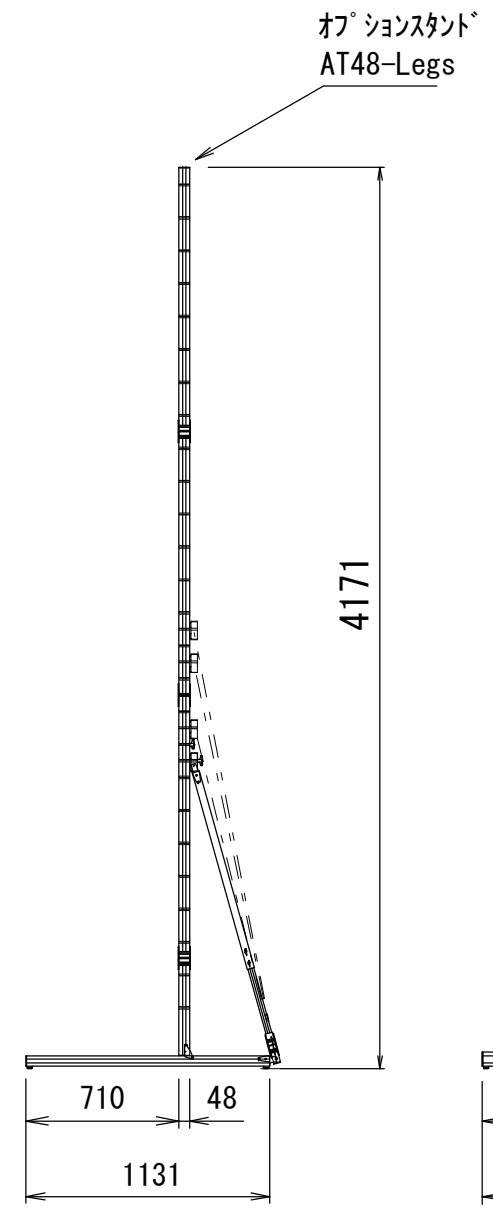

Min 187mm ~ Max 1101mm (AT32/64-Legs)
 Min 187mm ~ Max 1711mm (AT48-Legs)
 Min 187mm ~ Max 2625mm (AT64-Legs)
 ※可変ピッチ 152.4mm

重量					
スクリーン		フレーム	標準付属スタンド AT32/64-Legs	オプションスタンド AT48-Legs	オプションスタンド AT64-Legs
フロント	リア				
4.8kg	5.2kg	16.4kg	11.7kg	15.0kg	19.0kg

△				UNIT	mm	SCALE
△				ANGLE	3nd	1/35
△				TOLERANCE		
△				DATE	25. MAY. 2023	
△				TITLE	外観詳細図	
	DATE	REVISION	SIGN			
PLANNED BY	DRAWN BY	CHECKED BY	APPROVED BY	DRAWING NO.		
E. KIKUCHI	T. KOBARI	T. KOBARI	T. KOBARI	J23052506		
MODEL NAME				MONOBLOX64	MODEL NO.	MBLF-180 MBLR-180