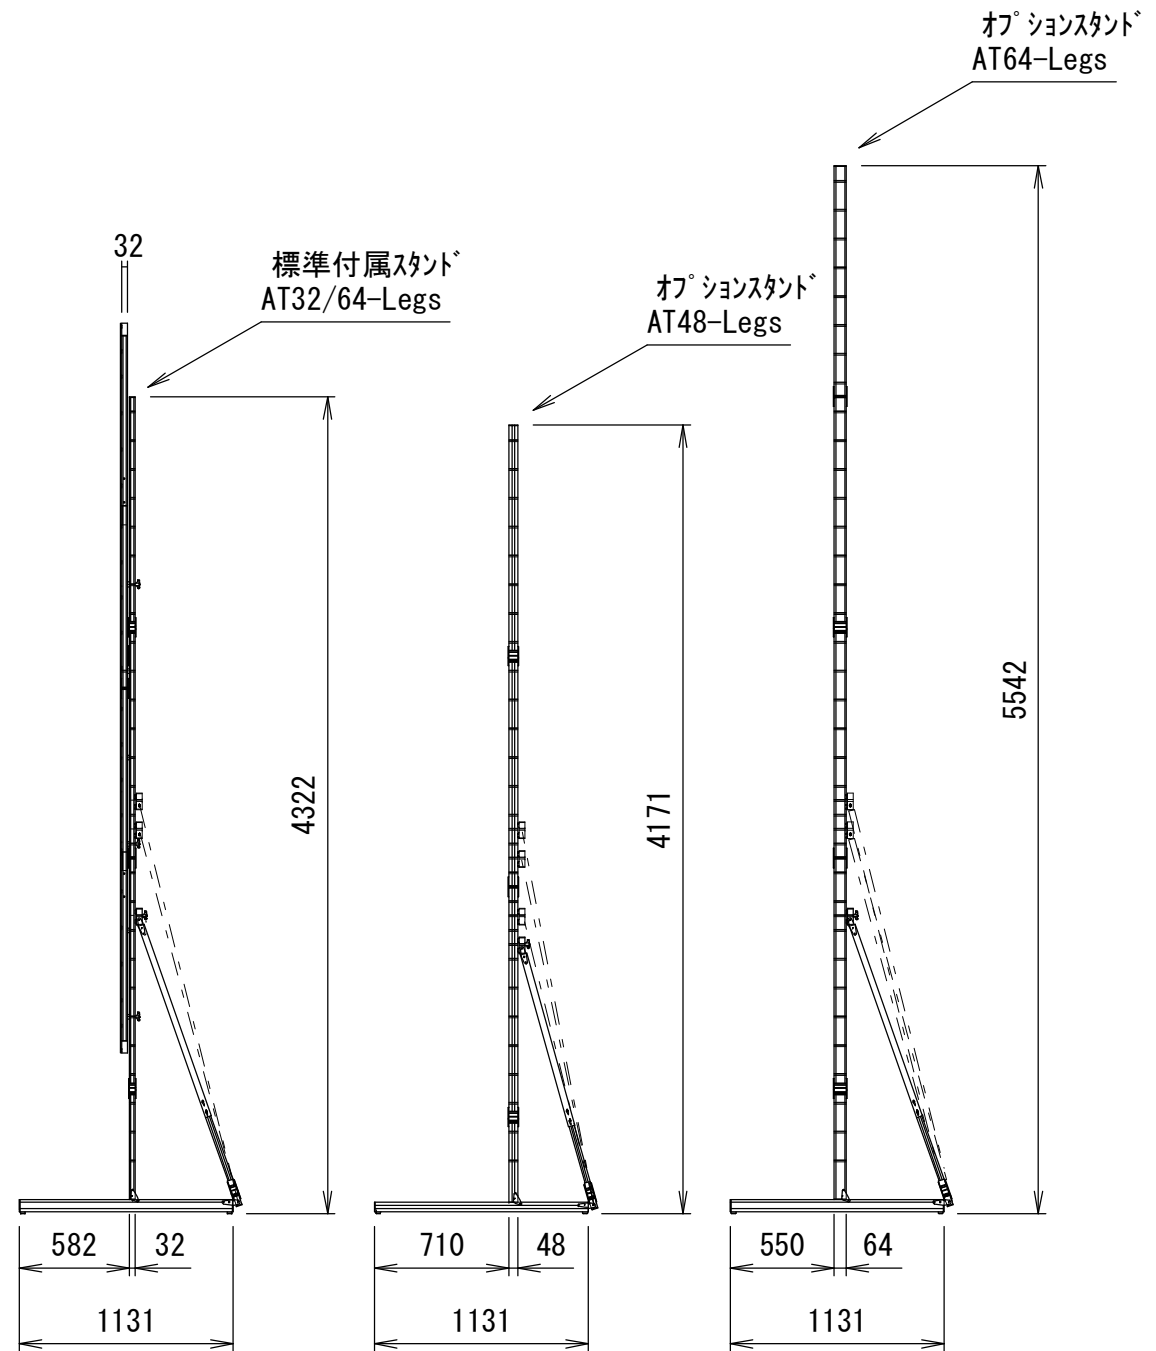

Min 187mm~Max 1101mm(AT32/64-Legs)
 Min 187mm~Max 1711mm(AT48-Legs)
 Min 187mm~Max 2625mm(AT64-Legs)
 ※可変レグ 152.4mm

重量					
スクリーン		フレーム	標準付属スタンド AT32/64-Legs	オプションスタンド AT48-Legs	オプションスタンド AT64-Legs
フロント	リア				
6.5kg	8.6kg	22.0kg	11.7kg	15.0kg	19.0kg

△6				UNIT	mm	SCALE
△5				ANGLE	3rd	1/40
△4				TOLERANCE		
△3				DATE 26. MAY. 2023		
△2				TITLE 外観詳細図		
△1				DATE	REVISION	SIGN
PLANNED BY	DRAWN BY	CHECKED BY	APPROVED BY	DRAWING NO. J23052602		
E. KIKUCHI	T. KOBARI	T. KOBARI	T. KOBARI	MODEL NAME MONOBLOX64		
				MODEL NO.	MBLF-240 MBLR-240	