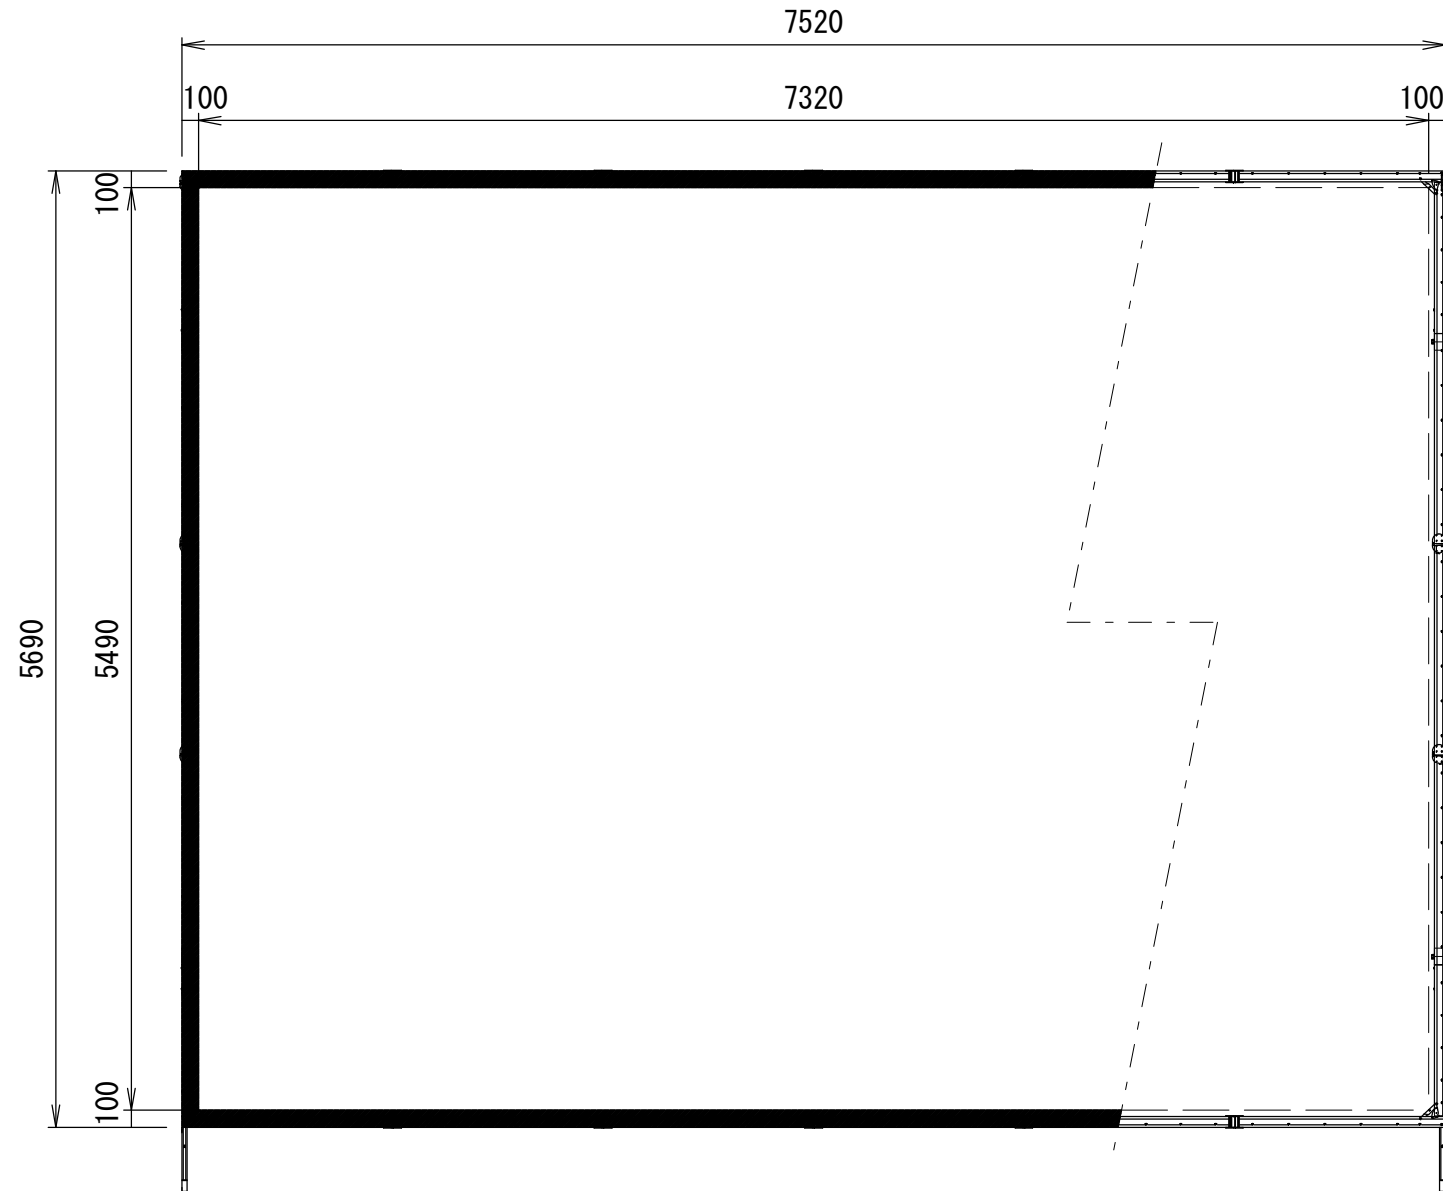

クランプ 棚タ-式アイボ-ルト  
3×イ-ジ-フライ64

View Side →

Min 187mm ~ Max 1101mm (AT32/64-Legs)  
Min 187mm ~ Max 1101mm (AT48-Legs)  
Min 187mm ~ Max 1406mm (AT64-Legs)  
※可変ビ-ツチ 152.4mm

重 量					
スクリーン		フレーム	標準付属スタンド	オプションスタンド	オプションスタンド
フロント	リア		AT32/64-Legs	AT48-Legs	AT64-Legs
12.9kg	17.7kg	32.4kg	11.7kg	15.0kg	19.0kg

△					UNIT	mm	SCALE
△					ANGLE	3nd	1/45
△					TOLERANCE		
△					DATE	05. JUN. 2023	
△					TITLE	外観詳細図	
	DATE	REVISION	SIGN				
PLANNED BY	DRAWN BY	CHECKED BY	APPROVED BY	DRAWING NO.			
E. KIKUCHI	T. KOBARI	T. KOBARI	T. KOBARI	J23060501			
MODEL NAME	MONOBLOX64				MODEL NO.	MBLF-360 MBLR-360	