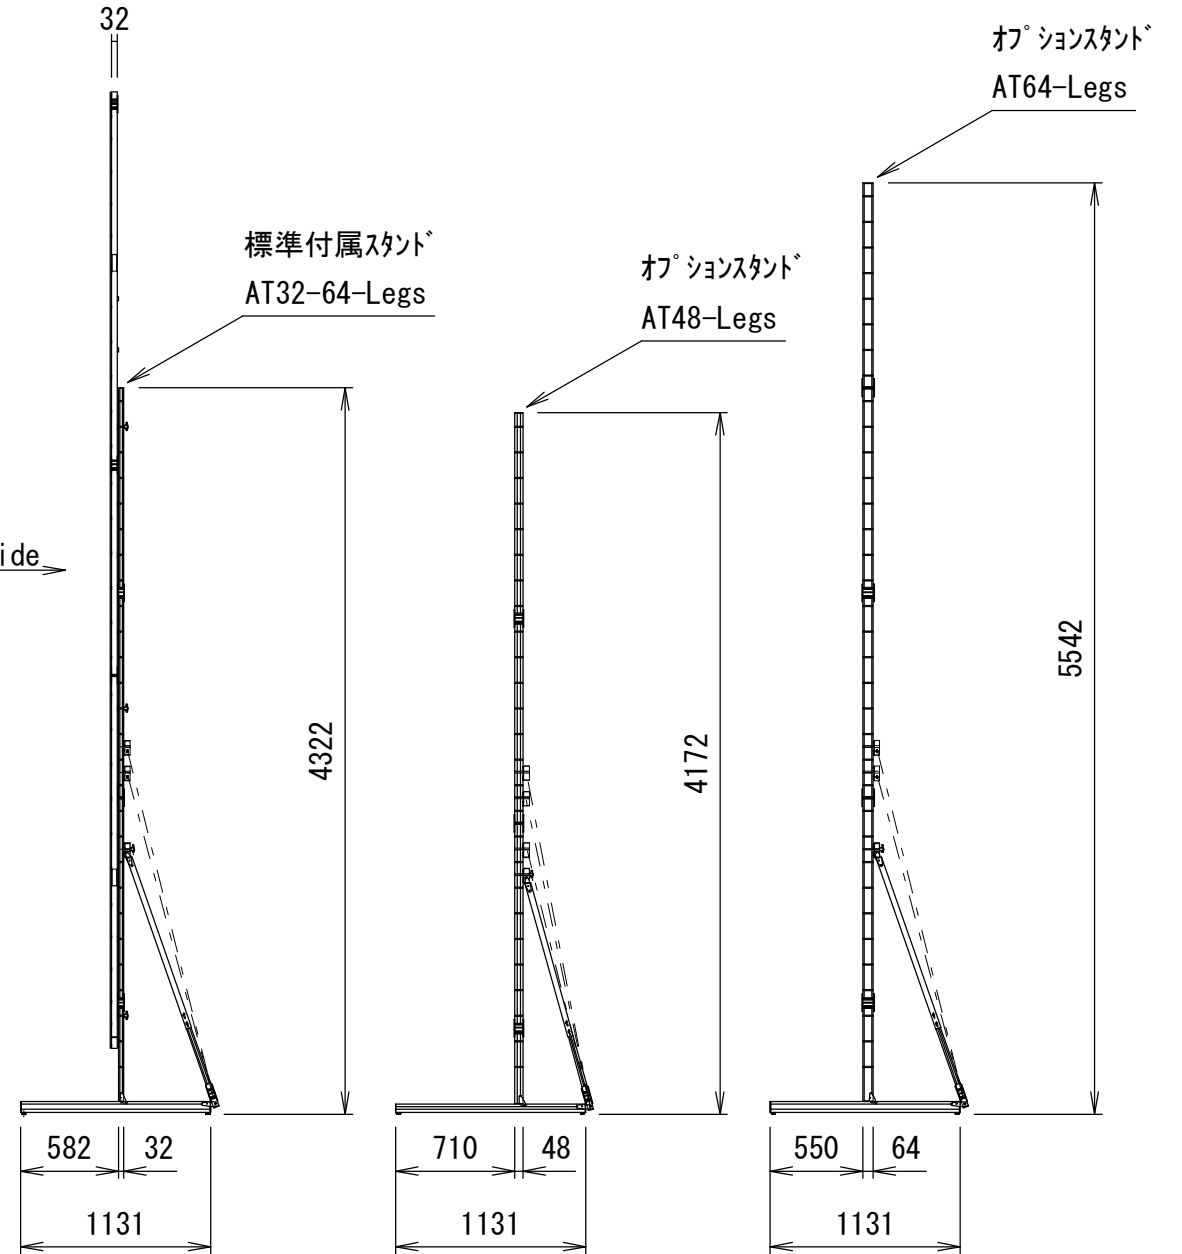

クランプ 棚タ-式アイボ-ルト  
3×イ-ジ-フライ64

View Side →

Min 187mm ~ Max 1101mm (AT32/64-Legs)  
Min 187mm ~ Max 1101mm (AT48-Legs)  
Min 187mm ~ Max 1406mm (AT64-Legs)  
※可変ビ-ツチ 152.4mm

重 量					
スクリーン		フレーム	標準付属スタンド	オプションスタンド	オプションスタンド
フロント	リア		AT32/64-Legs	AT48-Legs	AT64-Legs
12.9kg	17.7kg	32.4kg	11.7kg	15.0kg	19.0kg

△					UNIT	mm	SCALE
△					ANGLE	3nd	1/45
△					TOLERANCE		
△					DATE	05. JUN. 2023	
△					TITLE	外観詳細図	
	DATE	REVISION	SIGN				
PLANNED BY	DRAWN BY	CHECKED BY	APPROVED BY	DRAWING NO.			
E. KIKUCHI	T. KOBARI	T. KOBARI	T. KOBARI	J23060501			
MODEL NAME	MONOBLOX64				MODEL NO.	MBLF-360 MBLR-360	