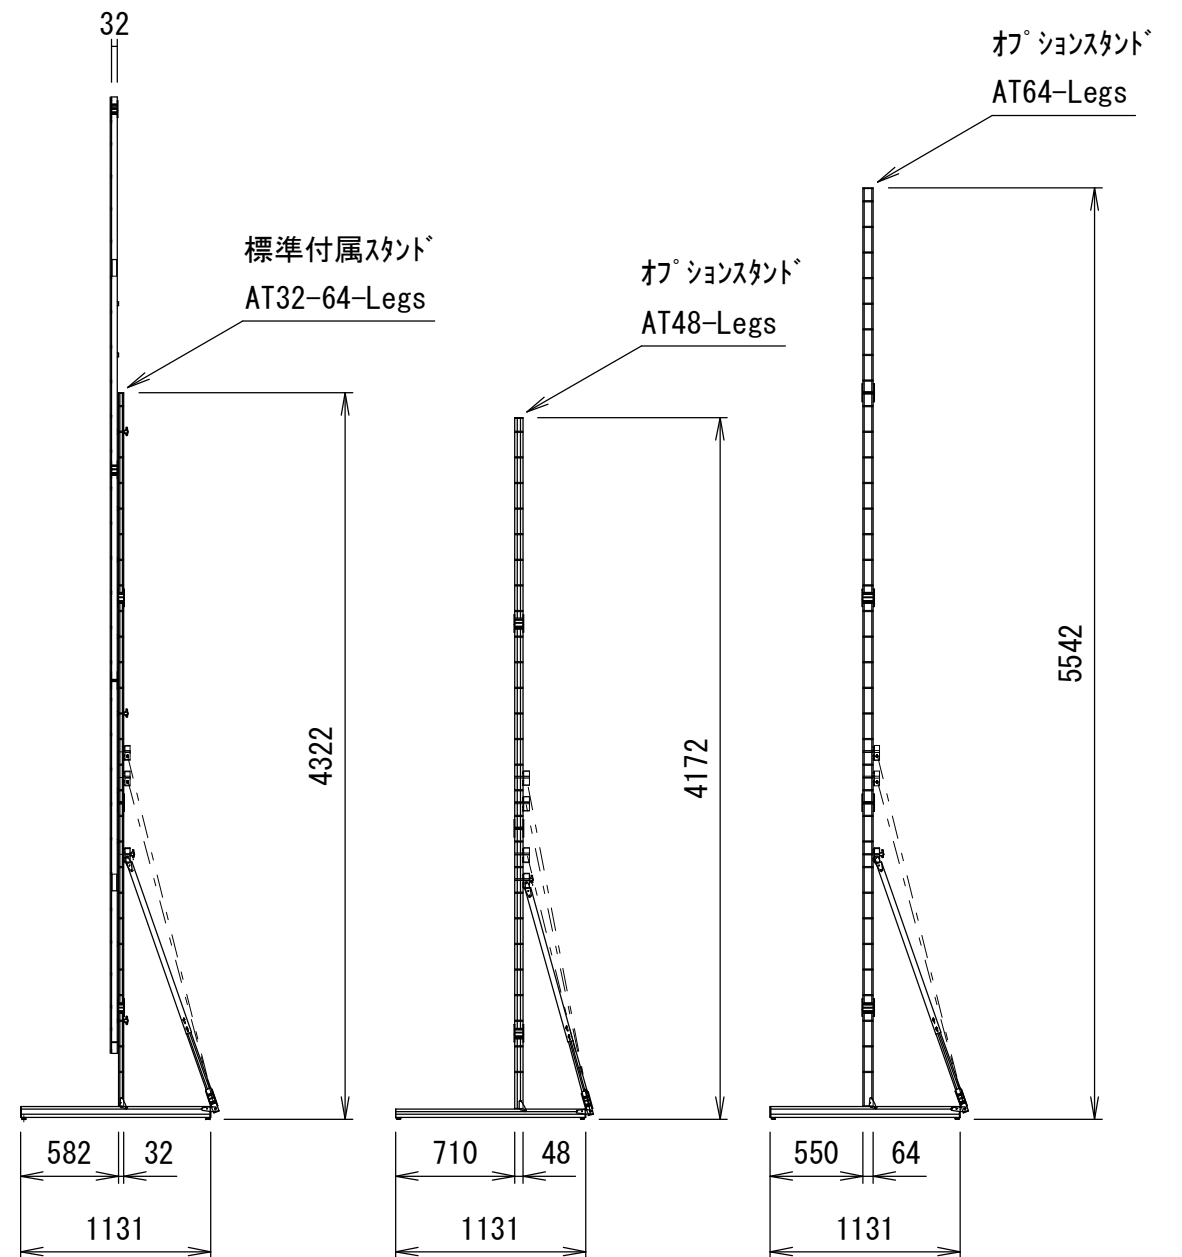

Min 187mm ~ Max 1101mm (AT32/64-Legs)
 Min 187mm ~ Max 1101mm (AT48-Legs)
 Min 187mm ~ Max 1406mm (AT64-Legs)
 ※可変比 ヅチ 152.4mm

重 量					
スクリーン		フレーム	標準付属スタンド AT32/64-Legs	オプションスタンド AT48-Legs	オプションスタンド AT64-Legs
フロント	リア				
12.9kg	17.7kg	32.4kg	11.7kg	15.0kg	19.0kg

△				UNIT	mm	SCALE
△				ANGLE	3nd	1/45
△				TOLERANCE		
△				DATE	25. MAY. 2023	
△				TITLE	外観詳細図	
	DATE	REVISION	SIGN			
PLANNED BY	DRAWN BY	CHECKED BY	APPROVED BY	DRAWING NO.		
E. KIKUCHI	T. KOBARI	T. KOBARI	T. KOBARI	J23052604		
MODEL NAME				MONOBLOX64	MODEL NO.	MBLF-360 MBLR-360