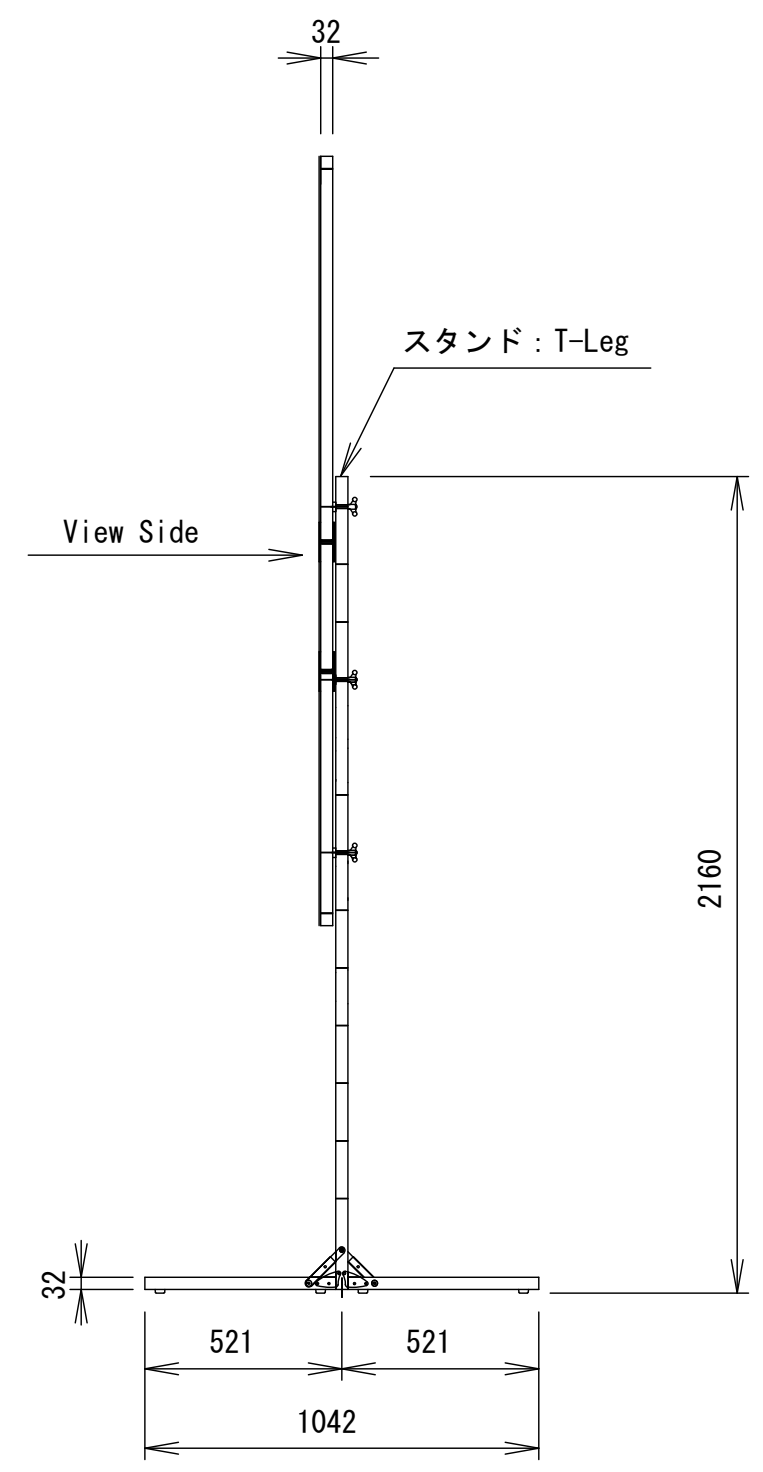

Min 160 ~ Max 1075
※可変ピッチ 152.5mm

重量			
スクリーン		フレーム	付属 スタンド*
フロント	リア		
2.2kg	2.7kg	7.4kg	4.6kg

△				UNIT	mm	SCALE
△				ANGLE	3rd	1/20
△				TOLERANCE		
△				DATE	2017. 07. 20	
△				TITLE	外観詳細図	
	DATE	REVISION	SIGN			
PLANNED BY	DRAWN BY	CHECKED BY	APPROVED BY	DRAWING NO. SRI25B		
	TSUBATA					
MODEL NAME				MONO CLIP32		MODEL NO.
						MBCF-120 MBCR-120