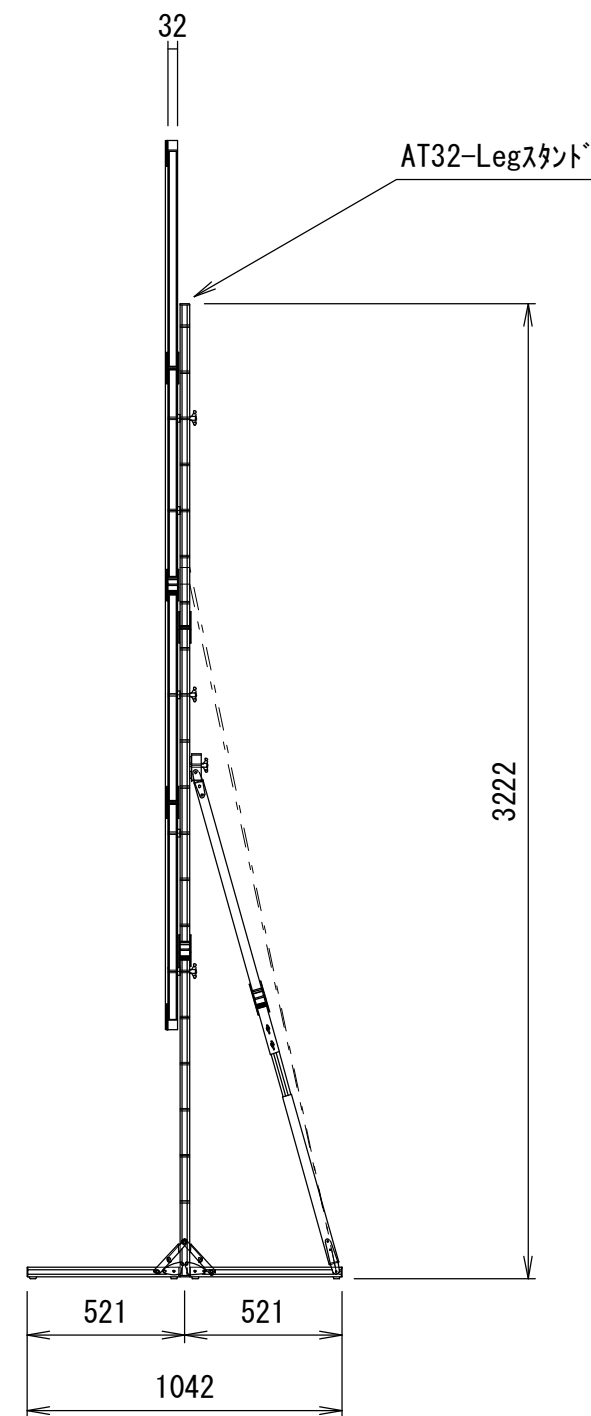

Min 160mm~Max 1684mm
※可変ピッチ 152.4mm

重 量			
スクリーン		フレーム	付属 スタンド
フロント	リア		
4.8kg	5.1kg	12.9kg	9.9kg

△6				UNIT	mm	SCALE
△5				ANGLE	3rd	1/25
△4				TOLERANCE		
△3				DATE	08. Feb. 2023	
△2				TITLE	外観詳細図	
△1				DATE	REVISION	SIGN
PLANNED BY	DRAWN BY	CHECKED BY	APPROVED BY	DRAWING NO.		
E. KIKUCHI	T. KOBARI	T. KOBARI	T. KOHARI	J23020803		
MODEL NAME				NONOCLIP32		MODEL NO.
						MBCF-180 MBCR-180