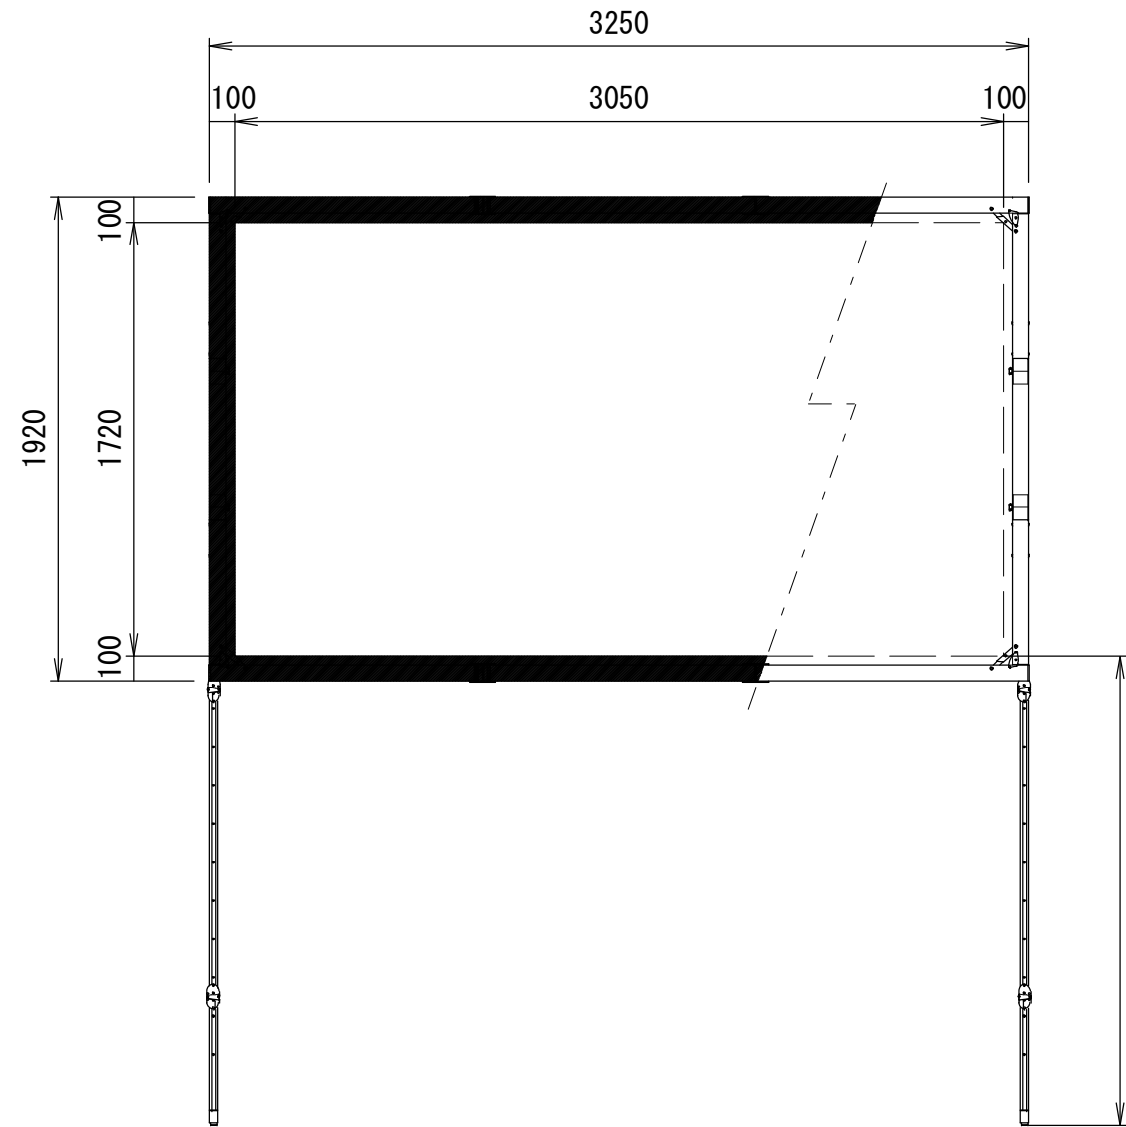

クランプホルダー式アイボルト
2×イージーフライ64

Min 187mm ~ Max 1863mm
※可変ピッチ 152.4mm

重 量			
スクリーン		フレーム	付属スタンド AT48-Legs
フロント	リア		
2.8kg	3.0kg	12.8kg	15.0kg

△6				UNIT	mm	SCALE
△5				ANGLE	3rd	1/30
△4				TOLERANCE		
△3				DATE 09. Feb. 2023		
△2				TITLE 外観詳細図		
△1				DATE	REVISION	SIGN
PLANNED BY	DRAWN BY	CHECKED BY	APPROVED BY	DRAWING NO.		
E. KIKUCHI	T. KOBARI	T. KOBARI	T. KOBARI	J23020901		
MODEL NAME				MONOCLIP64		MODEL NO.
						MBLCF-138HD MBLCR-138HD