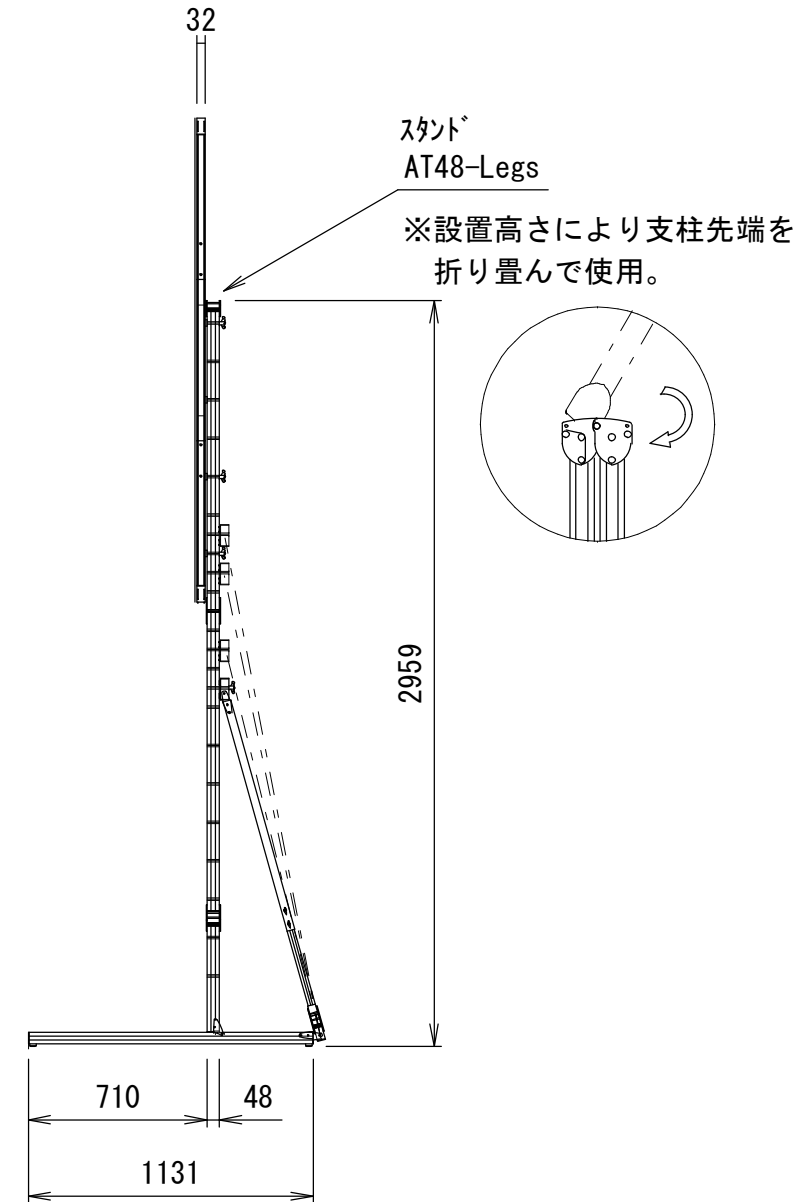

クランプホルダー式アイボルト
2×イージーフライ64

Min 187mm ~ Max 1863mm
※可変ピッチ 152.4mm

重 量			
スクリーン		フレーム	付属スタンド AT48-Legs
フロント	リア		
2.8kg	3.0kg	12.8kg	15.0kg

△6				UNIT	mm	SCALE
△5				ANGLE	3rd	1/30
△4				TOLERANCE		
△3				DATE 09. Feb. 2023		
△2				TITLE 外観詳細図		
△1				DATE	REVISION	SIGN
PLANNED BY	DRAWN BY	CHECKED BY	APPROVED BY	DRAWING NO.		
E. KIKUCHI	T. KOBARI	T. KOBARI	T. KOBARI	J23020901		
MODEL NAME				MONOCLIP64		MODEL NO.
						MBLCF-138HD MBLCR-138HD