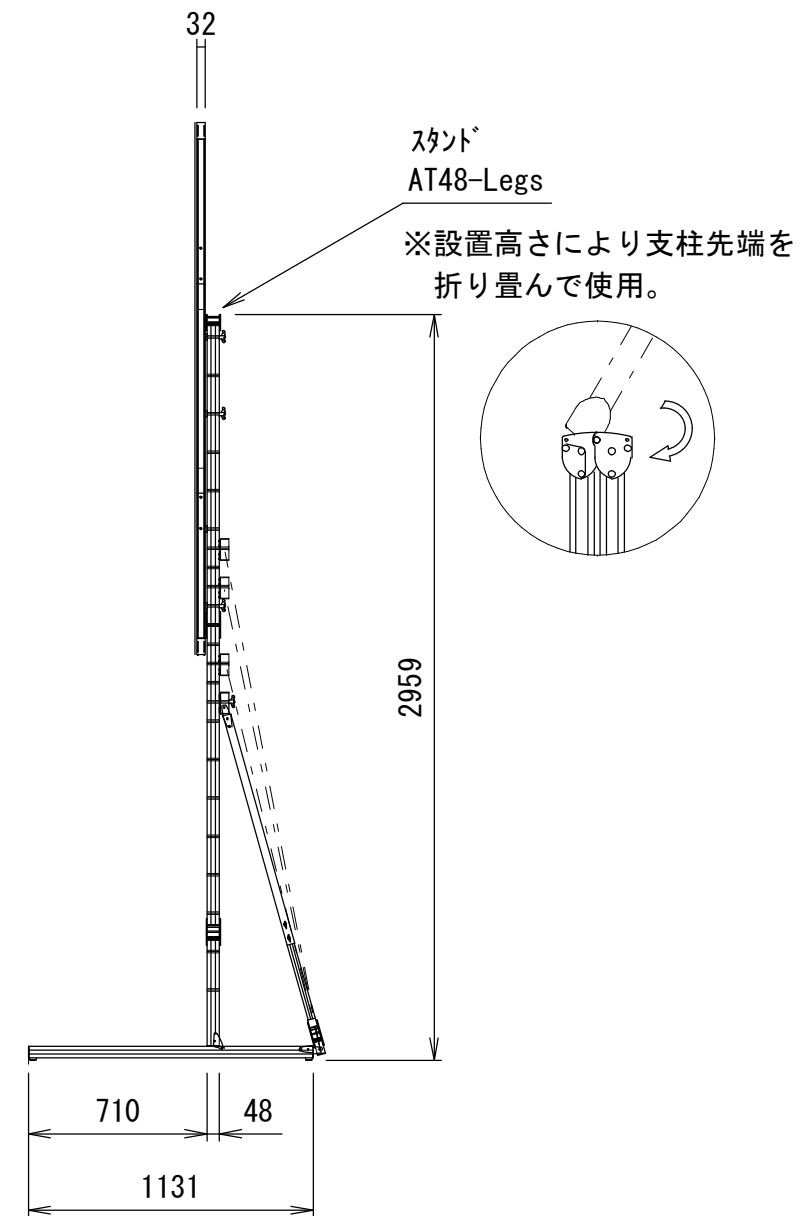

クランプホルダー式アイボルト  
2×イージーフライ64

Min 187mm ~ Max 1863mm  
※可変ピッチ 152.4mm

重 量			
スクリーン		フレーム	付属スタンド AT48-Legs
フロント	リア		
3.0kg	3.2kg	13.1kg	15.0kg

△6				UNIT	mm	SCALE
△5				ANGLE	3rd	1/30
△4				TOLERANCE		
△3				DATE 16. Feb. 2023		
△2				TITLE		
△1				外観詳細図		
	DATE	REVISION	SIGN			
PLANNED BY	DRAWN BY	CHECKED BY	APPROVED BY	DRAWING NO.		
E. KIKUCHI	T. KOBARI	T. KOBARI	T. KOBARI	J23021605		
MODEL NAME				MONOCLIP64		MODEL NO.
						MBLCF-142WX MBLCR-142WX