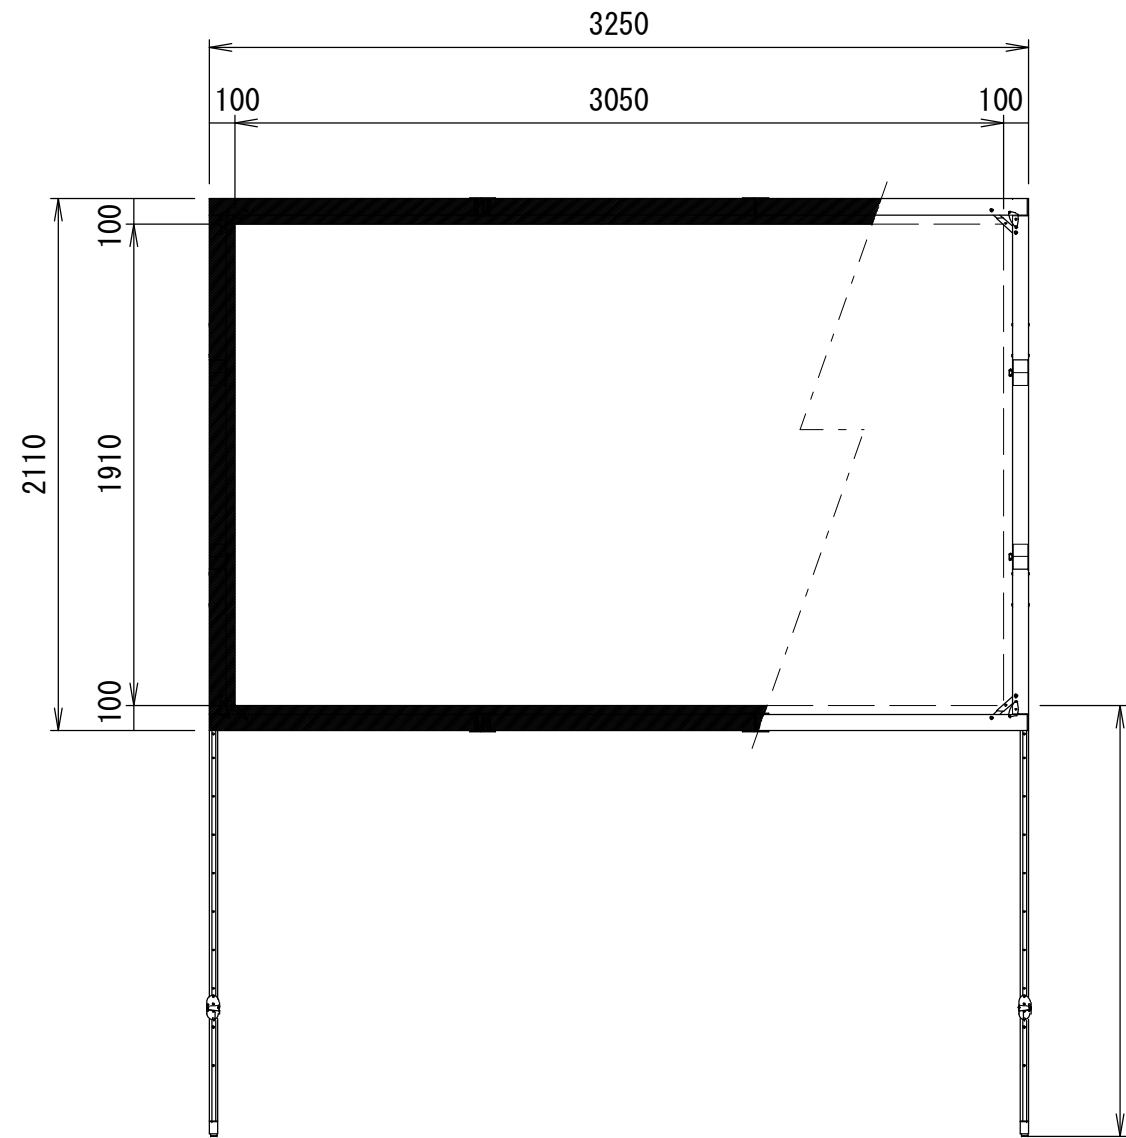

クランプホルダー式アイボルト  
2×イージーフライ64

Min 187mm ~ Max 1863mm  
※可変ピッチ 152.4mm

重 量			
スクリーン		フレーム	付属スタンド AT48-Legs
フロント	リア		
3.0kg	3.2kg	13.1kg	15.0kg

△6				UNIT	mm	SCALE
△5				ANGLE	3rd	1/30
△4				TOLERANCE		
△3				DATE 16. Feb. 2023		
△2				TITLE		
△1				外観詳細図		
	DATE	REVISION	SIGN			
PLANNED BY	DRAWN BY	CHECKED BY	APPROVED BY	DRAWING NO.		
E. KIKUCHI	T. KOBARI	T. KOBARI	T. KOBARI	J23021605		
MODEL NAME				MONOCLIP64		MODEL NO.
						MBLCF-142WX MBLCR-142WX