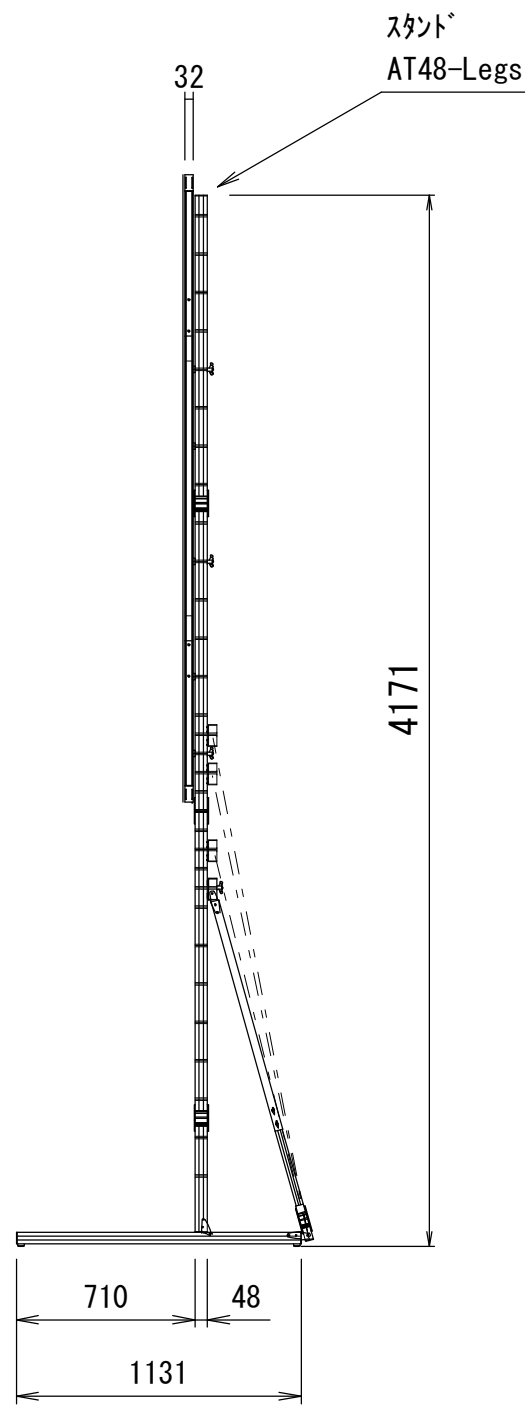

Min 187mm ~ Max 1711mm
※可変ピッチ 152.4mm

重 量			
スクリーン		フレーム	付属スタンド AT48-Legs
フロント	リア		
3.5kg	3.8kg	14.9kg	15.0kg

△6				UNIT	mm	SCALE
△5				ANGLE	3nd	1/30
△4				TOLERANCE		
△3				DATE 15. Feb. 2023		
△2				TITLE		
△1				外観詳細図		
	DATE	REVISION	SIGN			
PLANNED BY	DRAWN BY	CHECKED BY	APPROVED BY	DRAWING NO.		
E. KIKUCHI	T. KOBARI	T. KOBARI	T. KOBARI	J22021503		
MODEL NAME				MONOCLIP64		MODEL NO.
						MBLCF-150 MBLCR-150