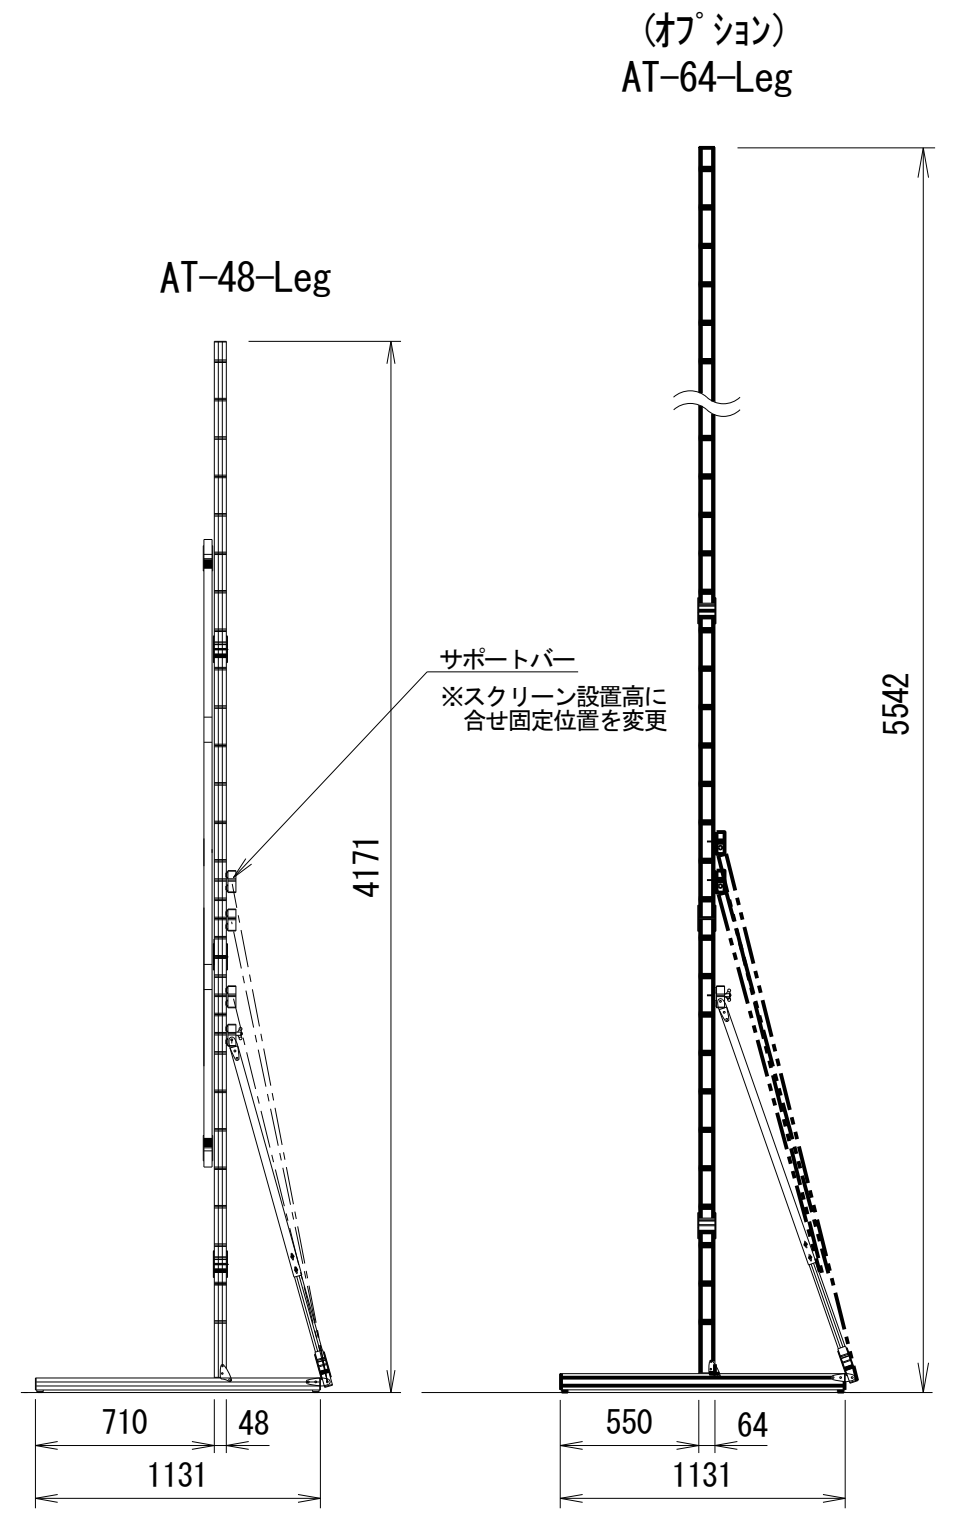

Min 187 ~ Max 1712 (2627)
 ※可変ピッチ 152.5 mm
 ()内はAT-64-leg(オプション)使用寸法

重 量				
スクリーン		フレーム	付属スタンド*	オプションスタンド*
フロント	リア		AT-48-Leg	AT-64-Leg
4.6kg	3.7kg	18.4kg	15.0kg	19.0kg

⑥				UNIT	mm	SCALE	
⑤				ANGLE	3rd	1/30	
④				TOLERANCE			
③				DATE	2016. 06. 29		
②				TITLE	外観詳細図		
①				DATE	REVISION	SIGN	
	PLANNED BY	DRAWN BY	CHECKED BY	APPROVED BY	DRAWING NO.		
		TSUBATA			SQF29B		
	MODEL NAME	MONOCLIP64				MODEL NO.	MBLCF-150 MBLCR-150