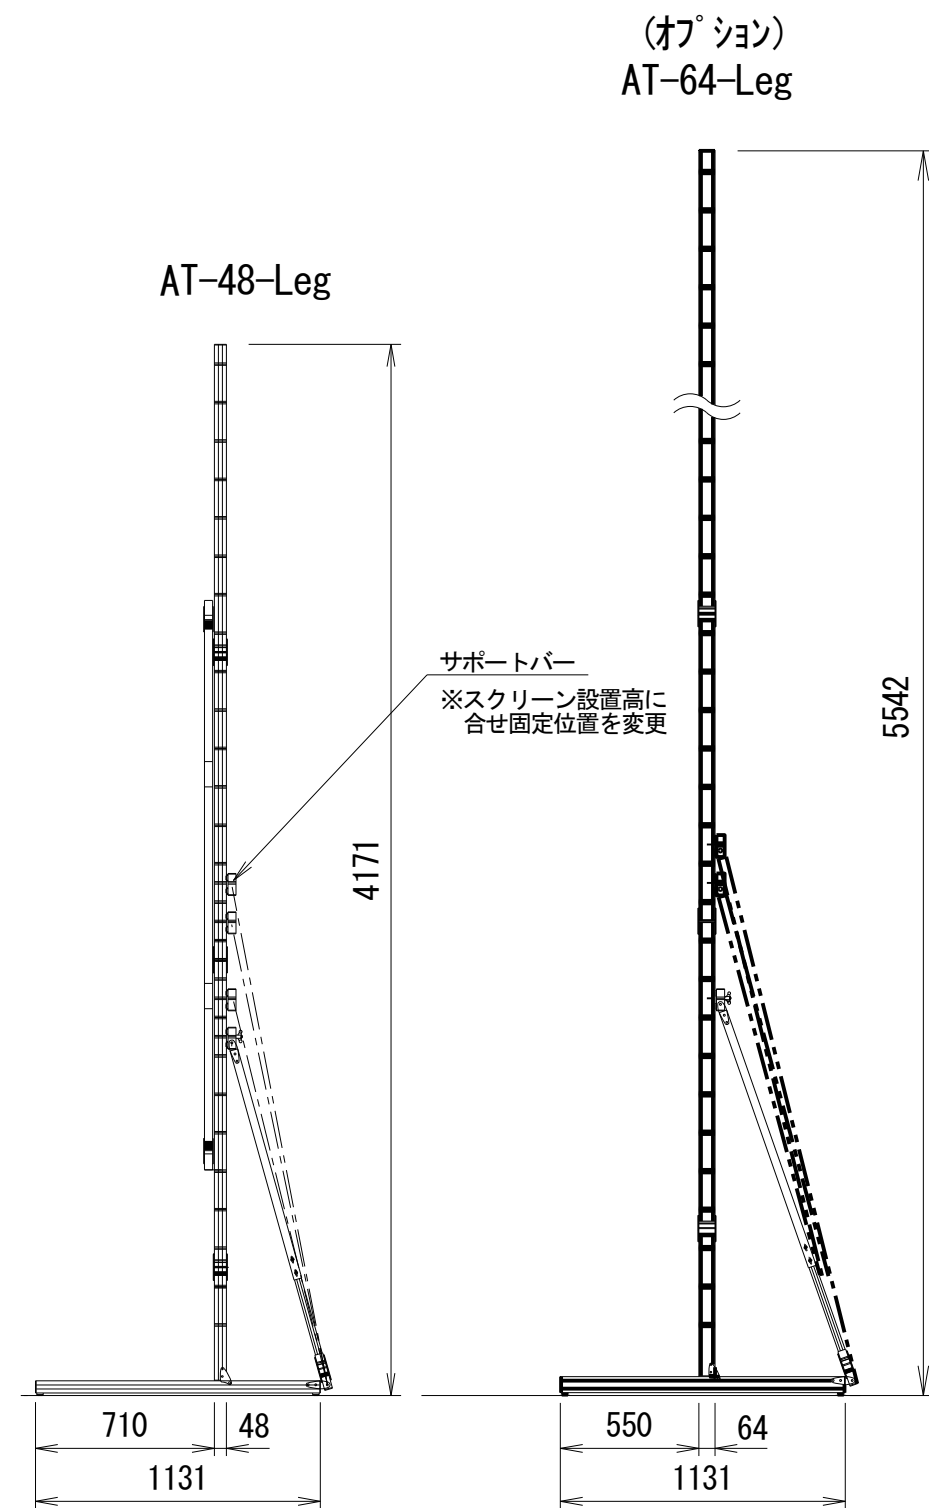

Min 187 ~ Max 2170 (2627)
 ※可変レッチ 152.5 mm
 ()内はAT-64-leg (オプション) 使用寸法

重 量				
スクリーン		フレーム	付属スタンド*	オプションスタンド*
フロント	リア		AT-48-Leg	AT-64-Leg
4.6kg	5.0kg	21.4kg	15.0kg	19.0kg

△					UNIT	mm	SCALE
△					ANGLE	3rd	1/30
△					TOLERANCE		
△					DATE	2016. 06. 30	
△					TITLE	外観詳細図	
	DATE	REVISION	SIGN				
PLANNED BY	DRAWN BY	CHECKED BY	APPROVED BY	DRAWING NO.			
	TSUBATA			SQF30A			
MODEL NAME					MONOCLIP64		
MODEL NO.					MBLCF-165HD MBLCR-165HD		