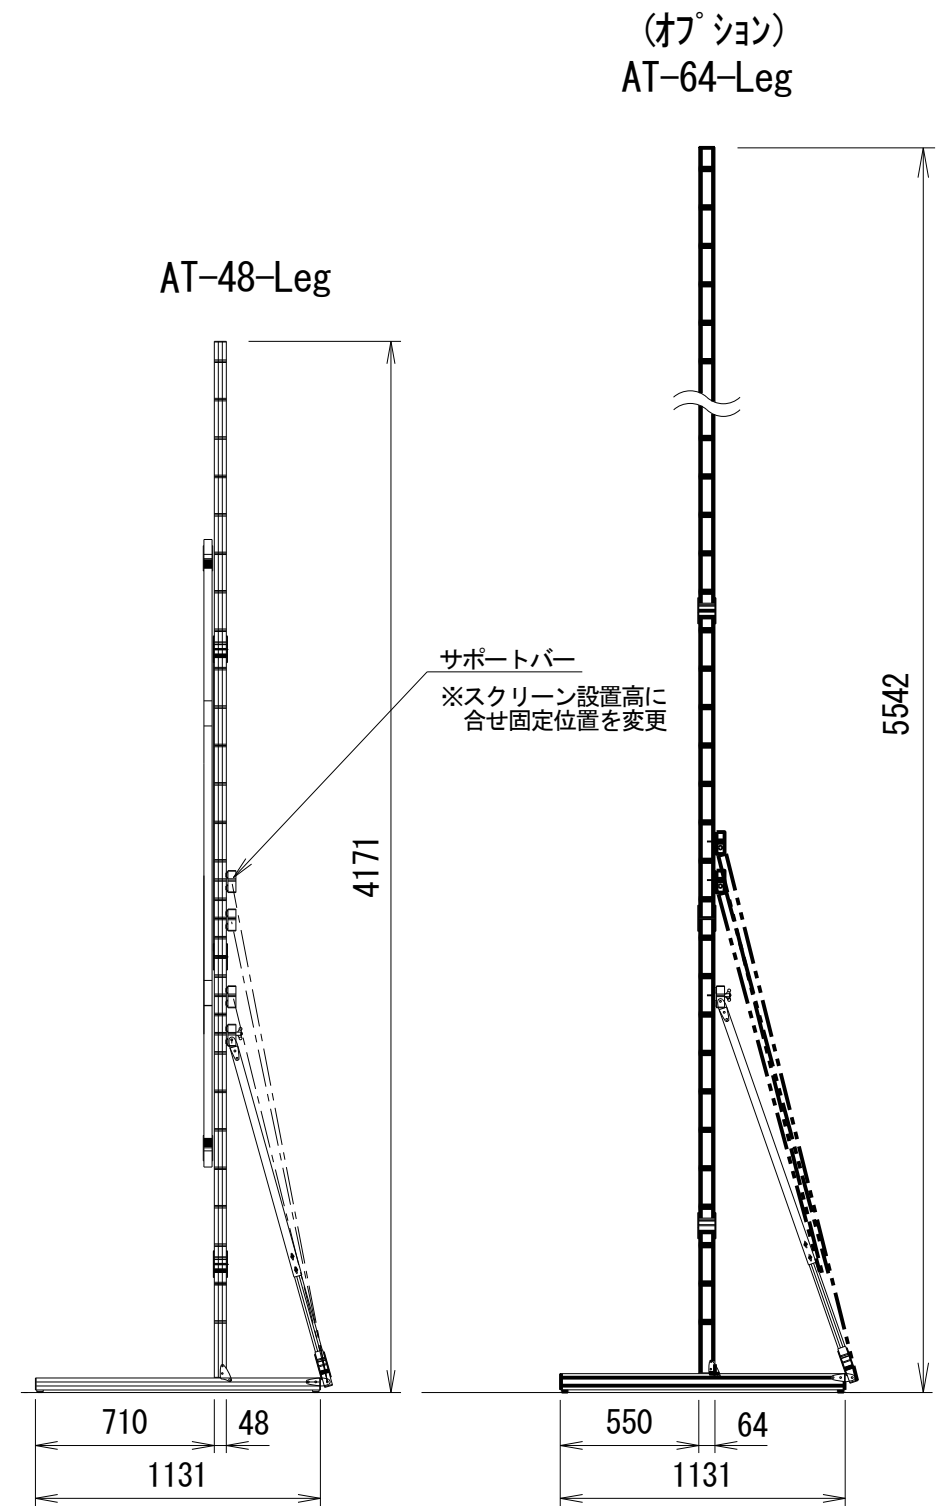

Min 187 ~ Max 2170 (2627)
 ※可変ピッチ 152.5 mm
 ()内はAT-64-leg (オプション) 使用寸法

重量				
スクリーン		フレーム	付属スタンド	オプションスタンド
フロント	リア		AT-48-Leg	AT-64-Leg
4.1kg	4.7kg	20.9kg	15.0kg	19.0kg

⑥				UNIT	mm	SCALE
⑤				ANGLE	3rd	1/30
④				TOLERANCE		
③				DATE	2016. 07. 05	
②				TITLE	外観詳細図	
①				DATE	REVISION	SIGN
	PLANNED BY	DRAWN BY	CHECKED BY	APPROVED BY	DRAWING NO.	
		TSUBATA			SQG05C	
	MODEL NAME				MONOCLIP64	MODEL NO.
						MBLCF-170WX MBLCR-170WX