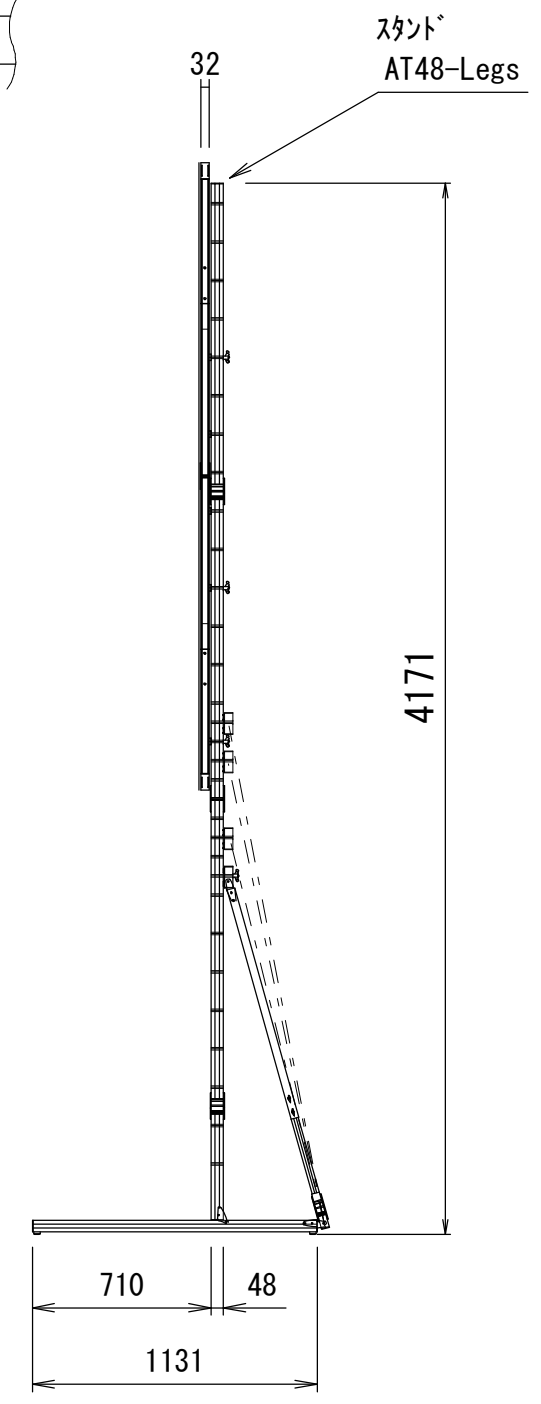

クランプホルダー式アイホルト
2×イージーフライ64

Min 187mm~Max 1711mm
※可変ピッチ 152.4mm

重 量			
スクリーン		フレーム	付属スタンド AT48-Legs
フロント	リア		
4.1kg	4.4kg	16.6kg	15.0kg

△6				UNIT	mm	SCALE
△5				ANGLE	3nd	1/30
△4				TOLERANCE		
△3				DATE 23. Feb. 2023		
△2				TITLE		
△1				外観詳細図		
	DATE	REVISION	SIGN			
PLANNED BY	DRAWN BY	CHECKED BY	APPROVED BY	DRAWING NO.		
E. KIKUCHI	T. KOBARI	T. KOBARI	T. KOBARI	J23021606		
MODEL NAME				MONOCLIP64		MODEL NO.
						MBLCF-170WX MBLCR-170WX