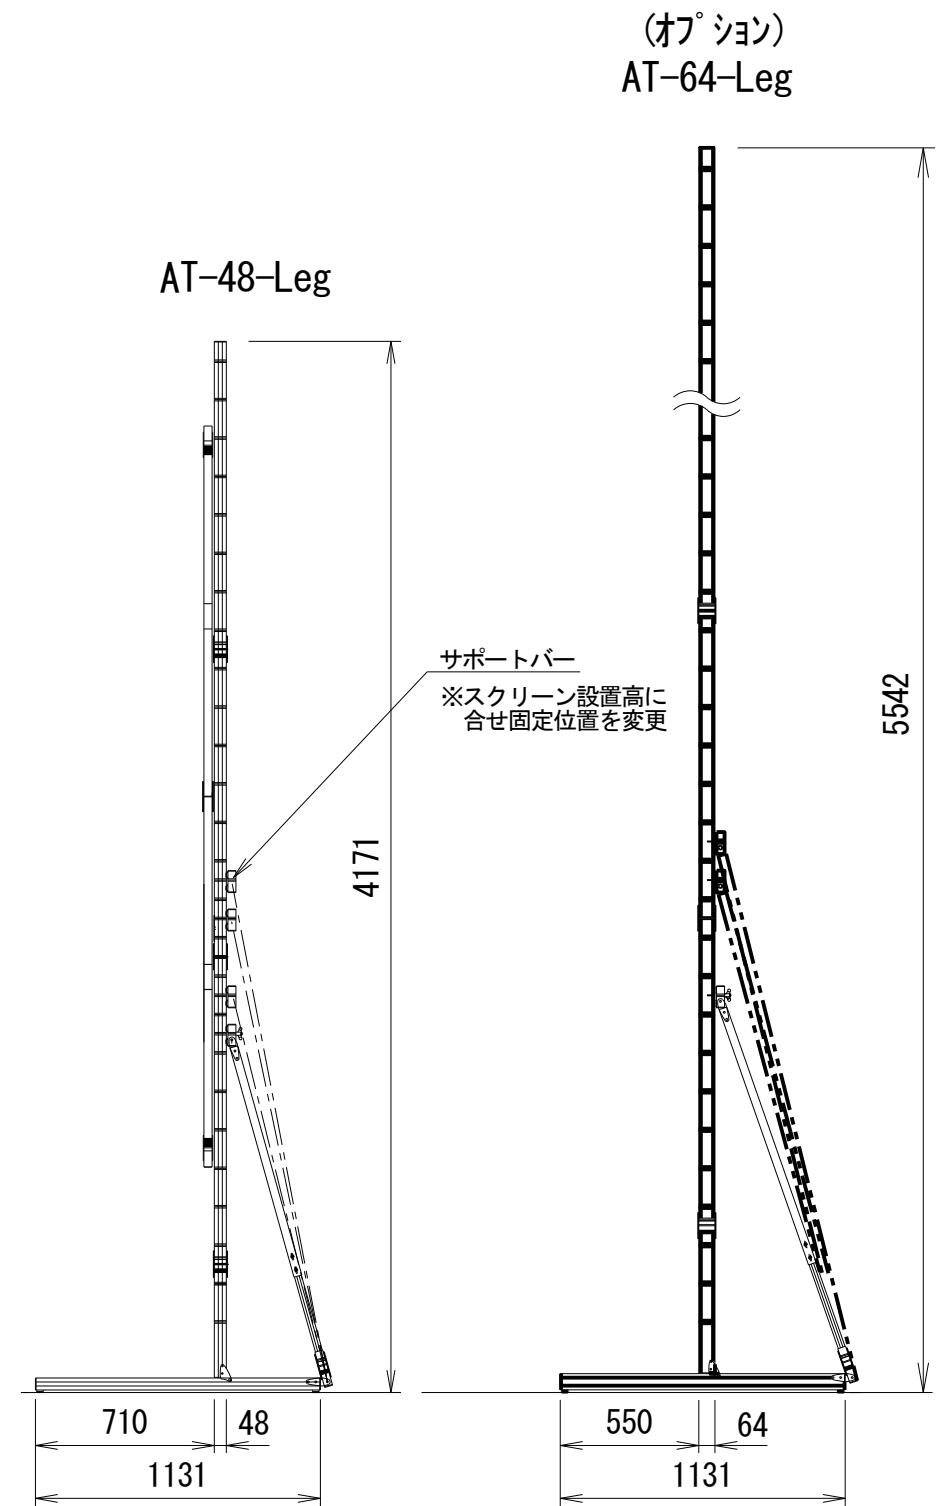

Min 187 ~ Max 1712 (2627)
 ※可変ピッチ 152.5 mm
 ()内はAT-64-leg(オプション)使用寸法

重量				
スクリーン		フレーム	付属スタンド*	オプションスタンド*
フロント	リア		AT-48-Leg	AT-64-Leg
5.7kg	6.1kg	22.3kg	15.0kg	19.0kg

⑥				UNIT	mm	SCALE
⑤				ANGLE	3rd	1/30
④				TOLERANCE		
③				DATE	2016.06.29	
②				TITLE	外観詳細図	
①				DATE	REVISION	SIGN
	PLANNED BY	DRAWN BY	CHECKED BY	APPROVED BY	DRAWING NO.	
		TSUBATA			SQF29A	
	MODEL NAME					MONOCLIP64
	MODEL NO.					MBLCF-180
						MBLCR-180