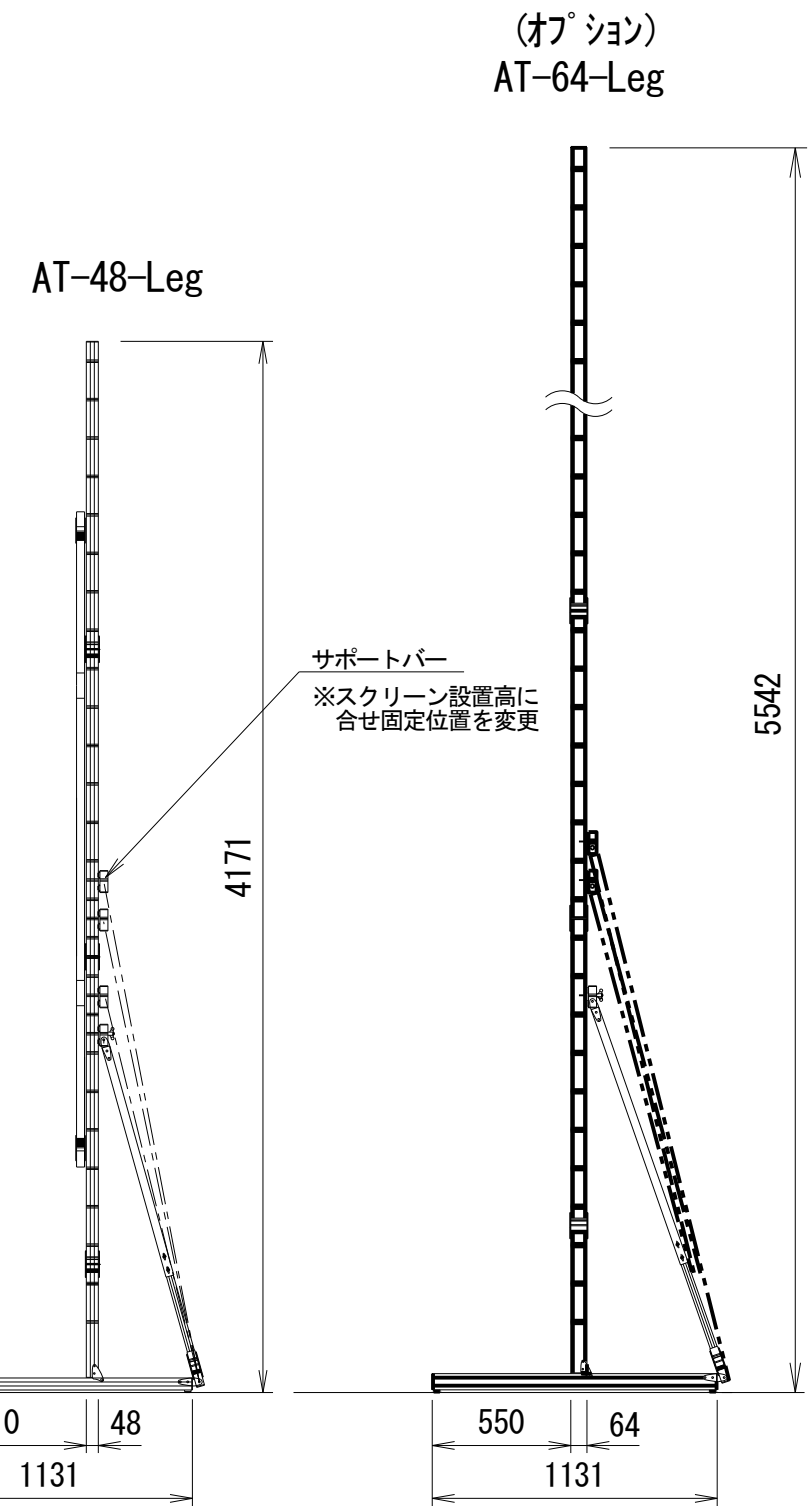

※左右及びセンターでバランスのとれる任意の位置でご使用ください

Min 187 ~ Max 1865 (2627)  
 ※可変比 152.5 mm  
 ( )内はAT-64-leg(オプション)使用寸法

重 量				
スクリーン		フレーム	付属スタンド*	オプションスタンド*
フロント	リア		AT-48-Leg	AT-64-Leg
6.2kg	6.1kg	22.8kg	15.0kg	19.0kg

⑥				UNIT	mm	SCALE
⑤				ANGLE	3rd	1/30
④				TOLERANCE		
③				DATE	2016.06.30	
②				TITLE	外観詳細図	
①				DATE	REVISION	SIGN
PLANNED BY	DRAWN BY	CHECKED BY	APPROVED BY	DRAWING NO.		
	TSUBATA			SQF30B		
MODEL NAME				MONOCLIP64		MODEL NO.
				MBLCF-193HD MBLCR-193HD		