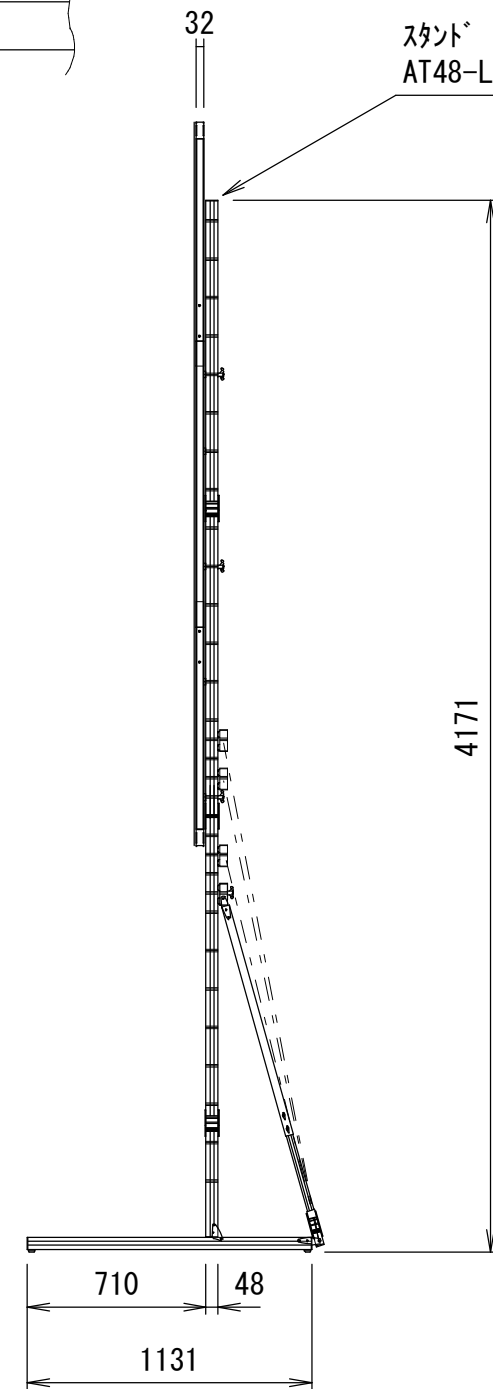

クランプホルダー式アイボルト
3×イージーフライ64

32
スタンド
AT48-Legs

Min 187mm ~ Max 1711mm
※可変ピッチ 152.4mm

重 量			
スクリーン		フレーム	付属スタンド AT48-Legs
フロント	リア		
5.4kg	5.8kg	17.4kg	15.0kg

△				UNIT	mm	SCALE
△				ANGLE	3nd	1/30
△				TOLERANCE		
△				DATE	20. Feb. 2023	
△				TITLE	外観詳細図	
△				DATE	REVISION	SIGN
PLANNED BY	DRAWN BY	CHECKED BY	APPROVED BY	DRAWING NO.		
E. KIKUCHI	T. KOBARI	T. KOBARI	T. KOBARI	J23022001		
MODEL NAME				MODEL NO.		
MONOCLIP64				MBLCF-198WX		MBLCR-198WX