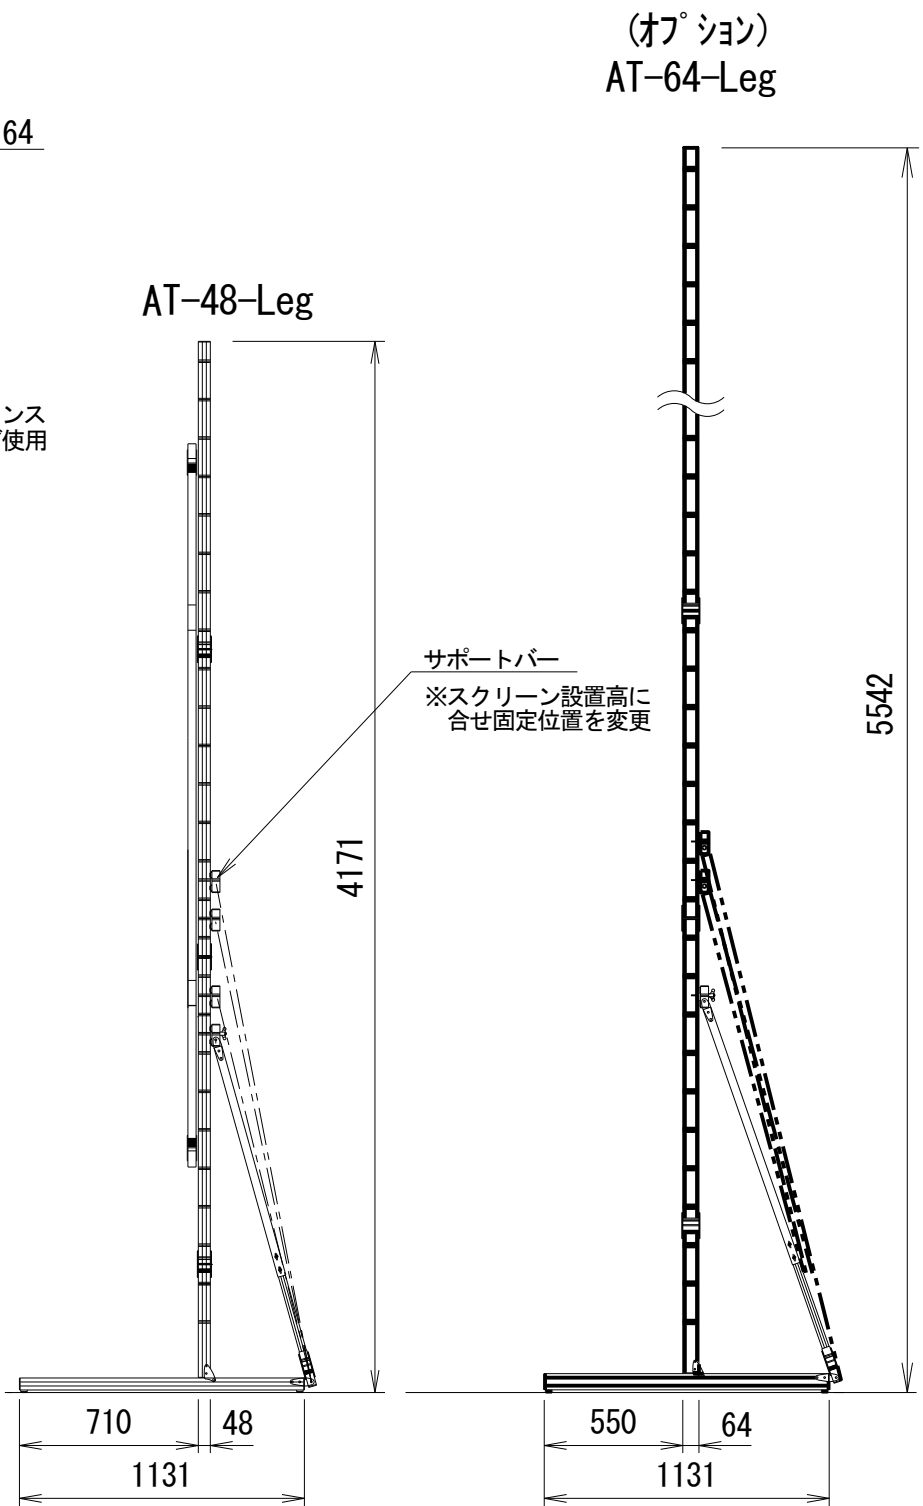

EasyFly 64
 ※左右及びセンターでバランスのとれる任意の位置でご使用ください

Min 187 ~ Max 1865 (2627)
 ※可変比ッフ 152.5 mm
 ()内はAT-64-leg(オプション)使用寸法

重量				
スクリーン		フレーム	付属スタント*	オプションスタント*
フロント	リア		AT-48-Leg	AT-64-Leg
6.6kg	6.6kg	22.4kg	15.0kg	19.0kg

⑥				UNIT	mm	SCALE	
⑤				ANGLE	3rd	1/30	
④				TOLERANCE			
③				DATE	2016.07.05		
②				TITLE	外観詳細図		
①				DATE	REVISION	SIGN	
	PLANNED BY	DRAWN BY	CHECKED BY	APPROVED BY	DRAWING NO.		
		TSUBATA			SQG05D		
	MODEL NAME					MONOCLIP64	MODEL NO.
							MBLCF-198WX MBLCR-198WX