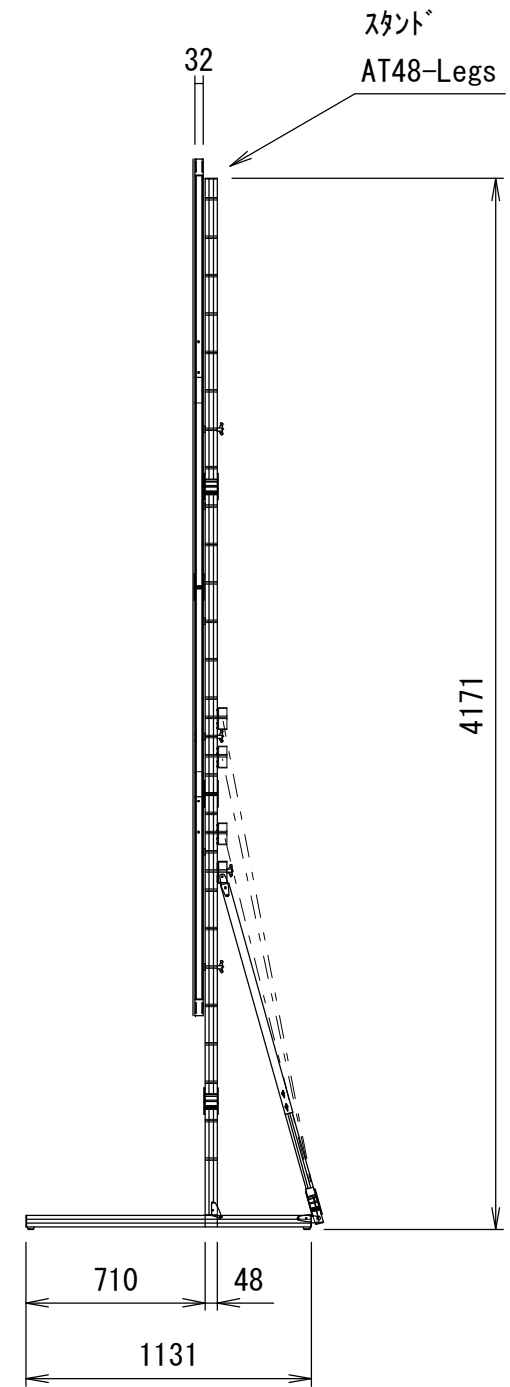

クランプホルダー式アイボルト  
3×イージーフライ64

Min 187mm~Max 1711mm  
※可変ピッチ 152.4mm

重量			
スクリーン		フレーム	付属スタンド AT48-Legs
フロント	リア		
6.3kg	6.7kg	19.5kg	15.0kg

△				UNIT	mm	SCALE
△				ANGLE	3nd	1/30
△				TOLERANCE		
△				DATE	15. Feb. 2023	
△				TITLE	外観詳細図	
	DATE	REVISION	SIGN			
PLANNED BY	DRAWN BY	CHECKED BY	APPROVED BY	DRAWING NO.		
E. KIKUCHI	T. KOBARI	T. KOBARI	T. KOBARI	J23021505		
MODEL NAME	MONOCLIP64			MODEL NO.	MBLCF-210 MBLCR-210	