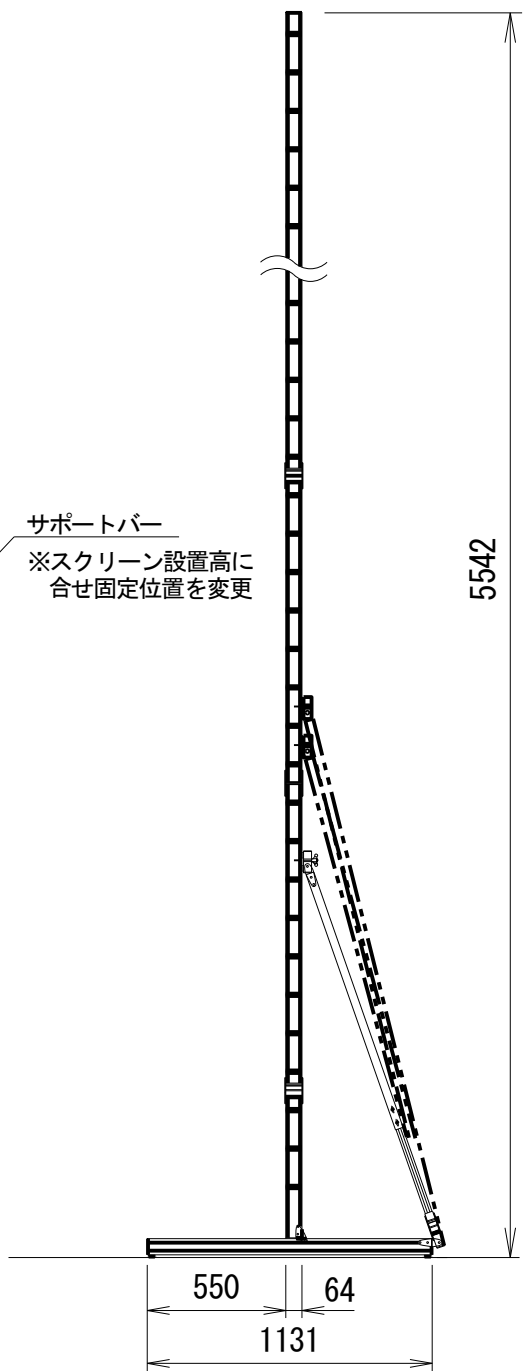

※左右及びセンターでバランスのとれる任意の位置でご使用ください

Min 187 ~ Max 1712 (2627)  
※可変ピッチ 152.5 mm  
( )内はAT-64-leg(オプション)使用寸法

AT-48-Leg

(オプション)  
AT-64-Leg

重 量				
スクリーン		フレーム	付属スタンド*	オプションスタンド*
フロント	リア		AT-48-Leg	AT-64-Leg
7.4kg	8.9kg	24.6kg	15.0kg	19.0kg

⑥				UNIT	mm	SCALE		
⑤				ANGLE	3rd	1/30		
④				TOLERANCE				
③				DATE	2016.06.27			
②				TITLE	外観詳細図			
①				DATE	REVISION	SIGN		
	PLANNED BY	DRAWN BY	CHECKED BY	APPROVED BY	DRAWING NO.			
		TSUBATA			SQF29C			
	MODEL NAME					MONOCLIP64	MODEL NO.	MBLCF-210 MBLCR-210