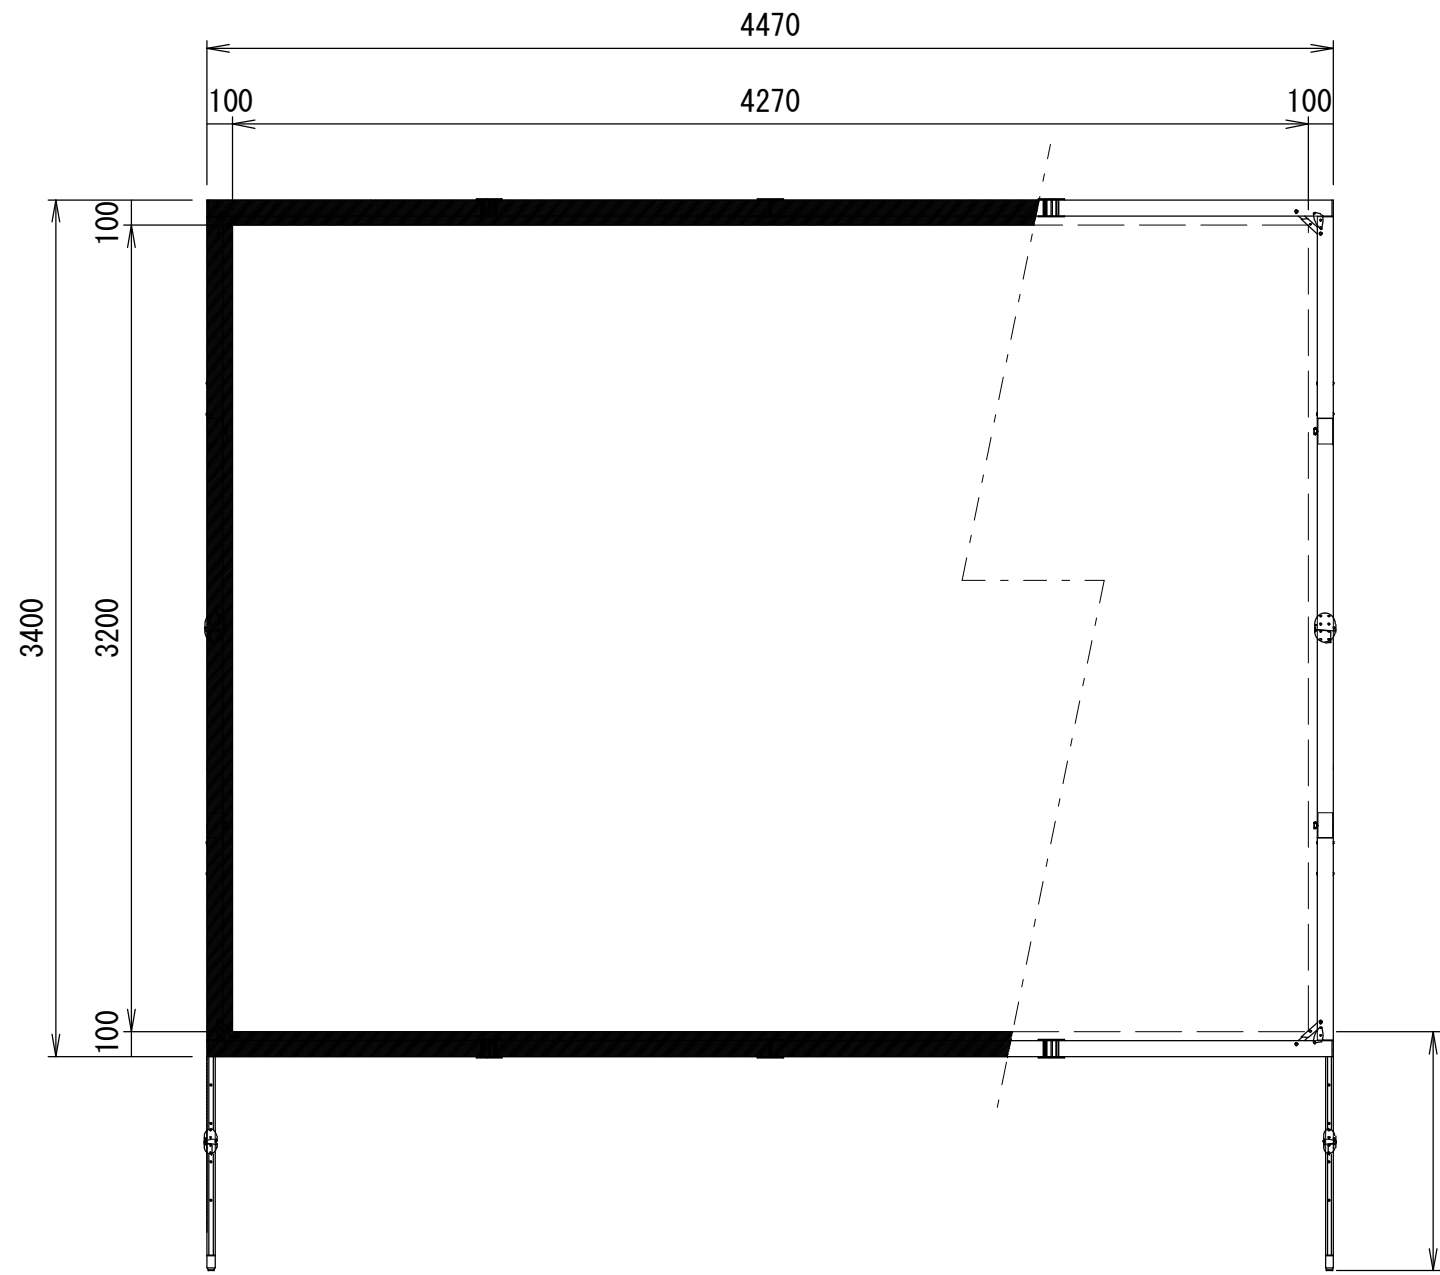

クランプホルダー式アイボルト  
3×イージーフライ64

Min 187mm~Max 1711mm  
※可変ピッチ 152.4mm

重量			
スクリーン		フレーム	付属スタンド AT48-Legs
フロント	リア		
6.3kg	6.7kg	19.5kg	15.0kg

△				UNIT	mm	SCALE
△				ANGLE	3nd	1/30
△				TOLERANCE		
△				DATE	15. Feb. 2023	
△				TITLE	外観詳細図	
	DATE	REVISION	SIGN			
PLANNED BY	DRAWN BY	CHECKED BY	APPROVED BY	DRAWING NO.		
E. KIKUCHI	T. KOBARI	T. KOBARI	T. KOBARI	J23021505		
MODEL NAME	MONOCLIP64			MODEL NO.	MBLCF-210 MBLCR-210	