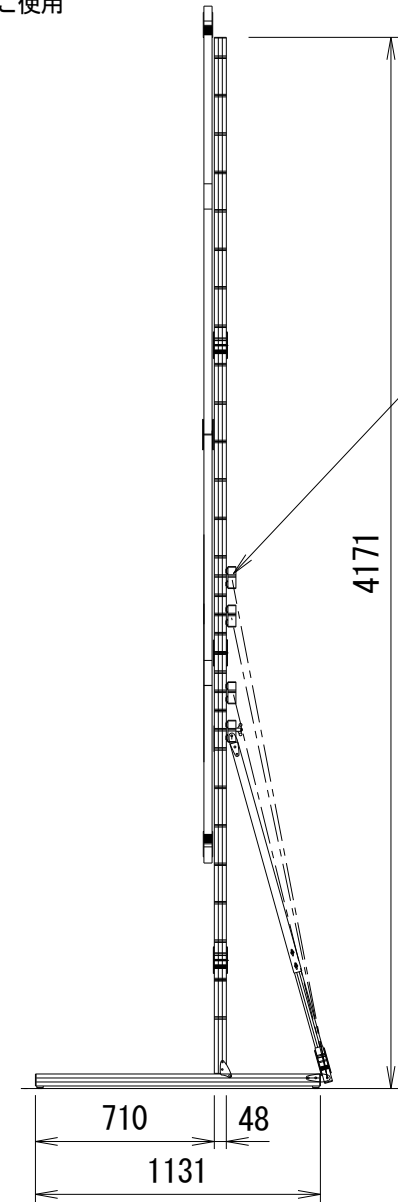

※左右及びセンターでバランスのとれる任意の位置でご使用ください

Min 187 ~ Max 1712 (2627)  
※可変ピッチ 152.5 mm  
( )内はAT-64-leg(オプション)使用寸法

AT-48-Leg

(オプション)  
AT-64-Leg

重 量				
スクリーン		フレーム	付属スタンド*	オプションスタンド*
フロント	リア		AT-48-Leg	AT-64-Leg
7.4kg	8.9kg	24.6kg	15.0kg	19.0kg

⑥				UNIT	mm	SCALE		
⑤				ANGLE	3rd	1/30		
④				TOLERANCE				
③				DATE	2016.06.27			
②				TITLE	外観詳細図			
①				DATE	REVISION	SIGN		
	PLANNED BY	DRAWN BY	CHECKED BY	APPROVED BY	DRAWING NO.			
		TSUBATA			SQF29C			
	MODEL NAME					MONOCLIP64	MODEL NO.	MBLCF-210 MBLCR-210