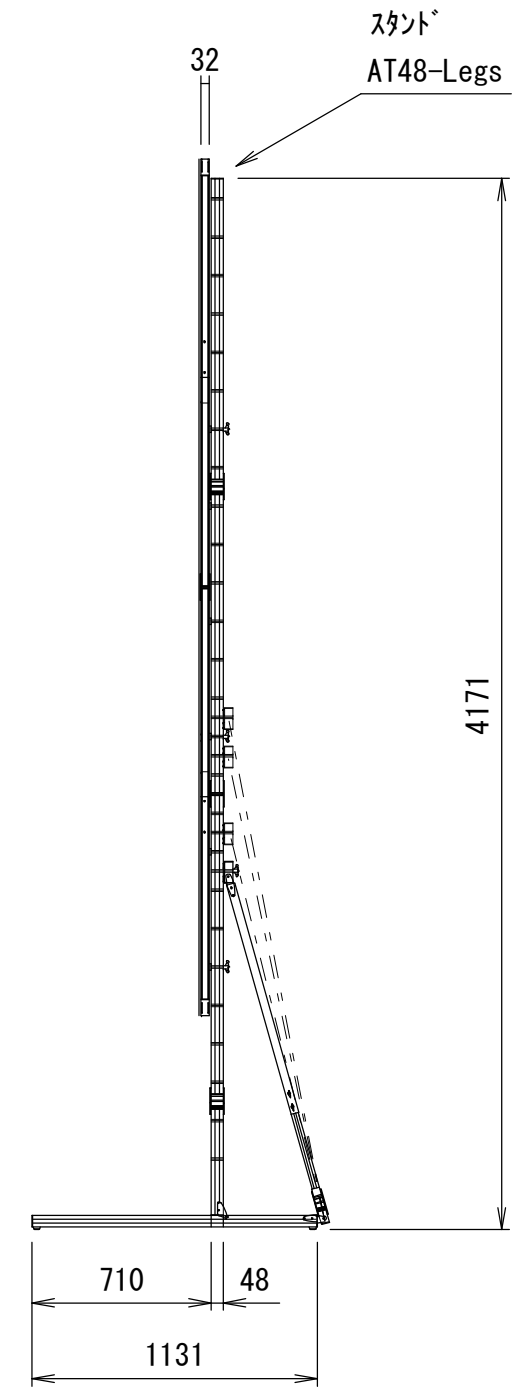

クランプホルダー式アイボルト  
3×イージーフライ64

Min 187mm~Max 1711mm  
※可変ピッチ 152.4mm

重量			
スクリーン		フレーム	付属スタンド AT48-Legs
フロント	リア		
6.3kg	6.7kg	19.5kg	15.0kg

△				UNIT	mm	SCALE
△				ANGLE	3rd	1/30
△				TOLERANCE		
△				DATE	15. Feb. 2023	
△				TITLE	外観詳細図	
	DATE	REVISION	SIGN			
PLANNED BY	DRAWN BY	CHECKED BY	APPROVED BY	DRAWING NO.		
E. KIKUCHI	T. KOBARI	T. KOBARI	T. KOBARI	J23021505		
MODEL NAME	MONOCLIP64			MODEL NO.	MBLCF-210 MBLCR-210	