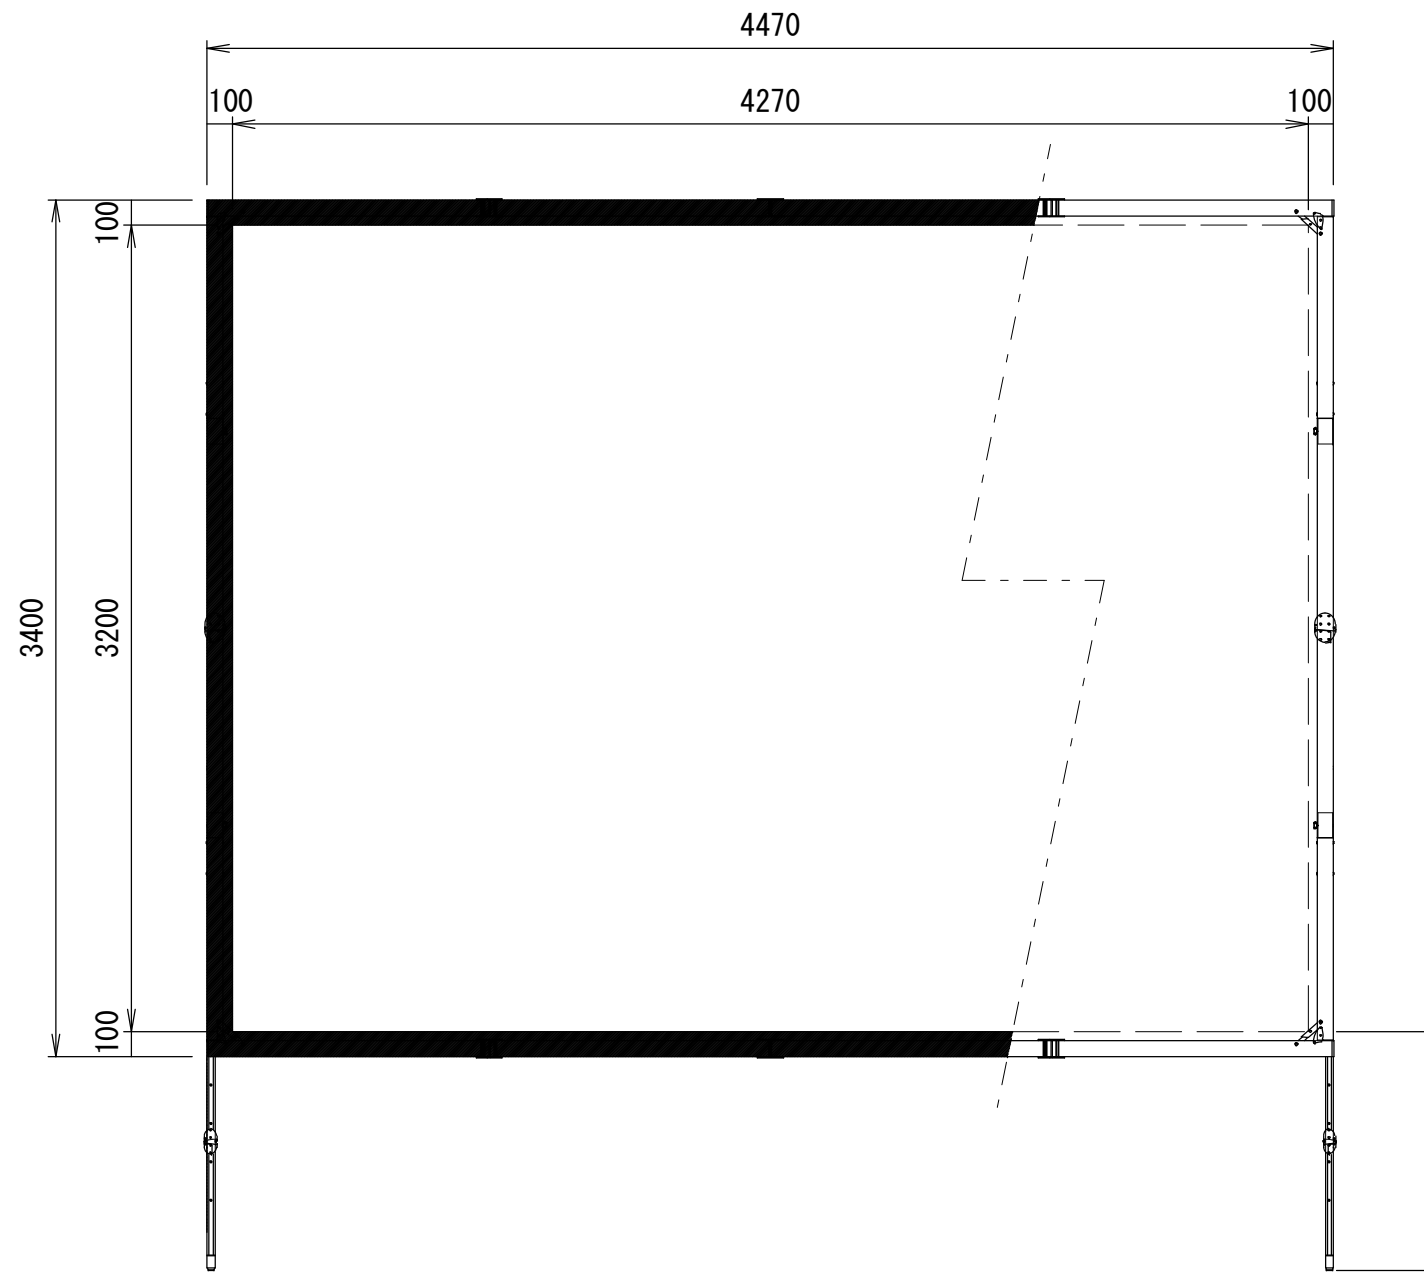

クランプホルダー式アイボルト  
3×イージーフライ64

Min 187mm~Max 1711mm  
※可変ピッチ 152.4mm

重量			
スクリーン		フレーム	付属スタンド AT48-Legs
フロント	リア		
6.3kg	6.7kg	19.5kg	15.0kg

△				UNIT	mm	SCALE
△				ANGLE	3rd	1/30
△				TOLERANCE		
△				DATE	15. Feb. 2023	
△				TITLE	外観詳細図	
	DATE	REVISION	SIGN			
PLANNED BY	DRAWN BY	CHECKED BY	APPROVED BY	DRAWING NO.		
E. KIKUCHI	T. KOBARI	T. KOBARI	T. KOBARI	J23021505		
MODEL NAME	MONOCLIP64			MODEL NO.	MBLCF-210 MBLCR-210	