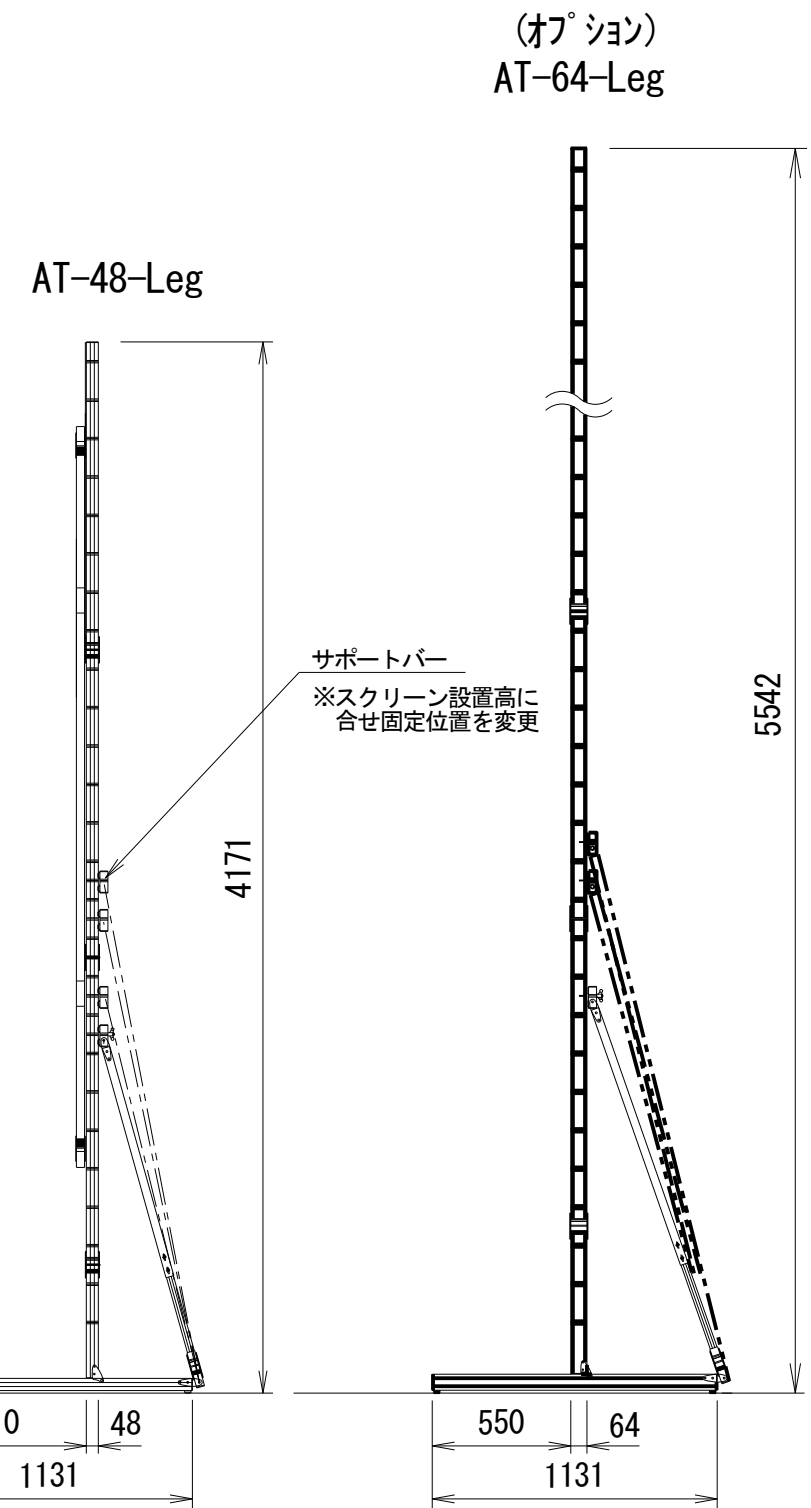

Min 187 ~ Max 1712 (2627)
 ※可変ピッチ 152.5 mm
 ()内はAT-64-leg(オプション)使用寸法

重量				
スクリーン		フレーム	付属スタンド	オプションスタンド
フロント	リア		AT-48-Leg	AT-64-Leg
6.8kg	7.5kg	24.2kg	15.0kg	19.0kg

⑥				UNIT	mm	SCALE	
⑤				ANGLE	3rd	1/30	
④				TOLERANCE			
③				DATE	2016. 07. 01		
②				TITLE	外観詳細図		
①				DATE	REVISION	SIGN	
PLANNED BY	DRAWN BY	CHECKED BY	APPROVED BY	DRAWING NO. SQG01D			
	TSUBATA						
MODEL NAME				MONOCLIP64		MODEL NO. MBLCF-220HD MBLCR-220HD	