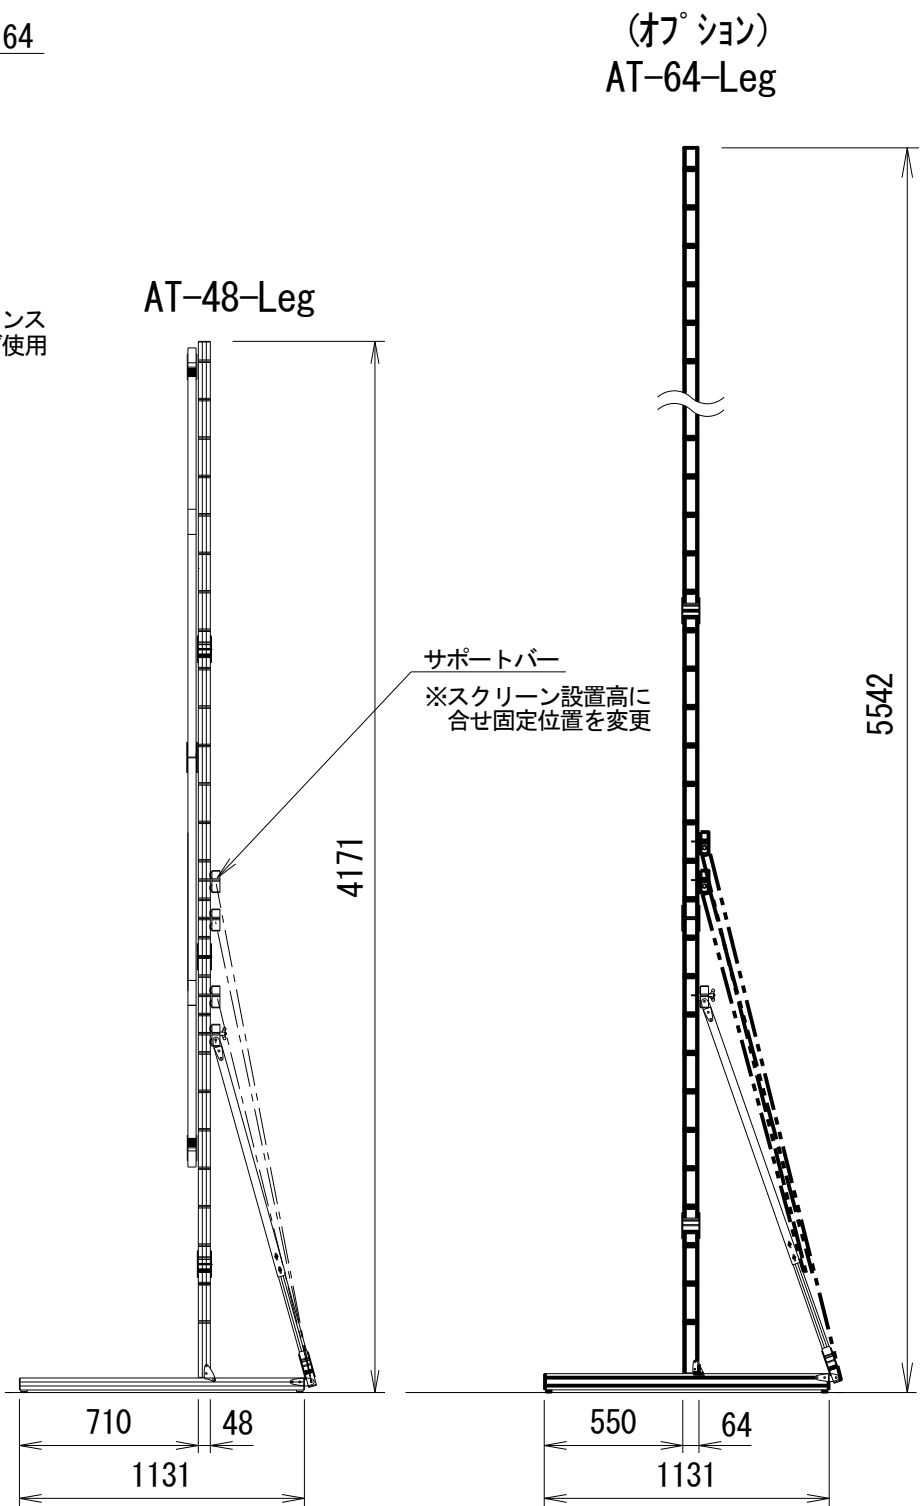

※左右及びセンターでバランスのとれる任意の位置でご使用ください

Min 187 ~ Max 1712 (2627)
※可変ピッチ 152.5 mm
()内はAT-64-leg(オプション)使用寸法

重 量				
スクリーン		フレーム	付属スタンド*	オプションスタンド*
フロント	リア		AT-48-Leg	AT-64-Leg
6.8kg	7.3kg	24.2kg	15.0kg	19.0kg

⑥				UNIT	mm	SCALE
⑤				ANGLE	3rd	1/30
④				TOLERANCE		
③				DATE	2016. 07. 05	
②				TITLE	外観詳細図	
①				DATE	REVISION	SIGN
	PLANNED BY	DRAWN BY	CHECKED BY	APPROVED BY	DRAWING NO.	
		TSUBATA			SQG06B	
	MODEL NAME					MONOCLIP64
	MODEL NO.					MBLGF-227WX MBLGR-227WX