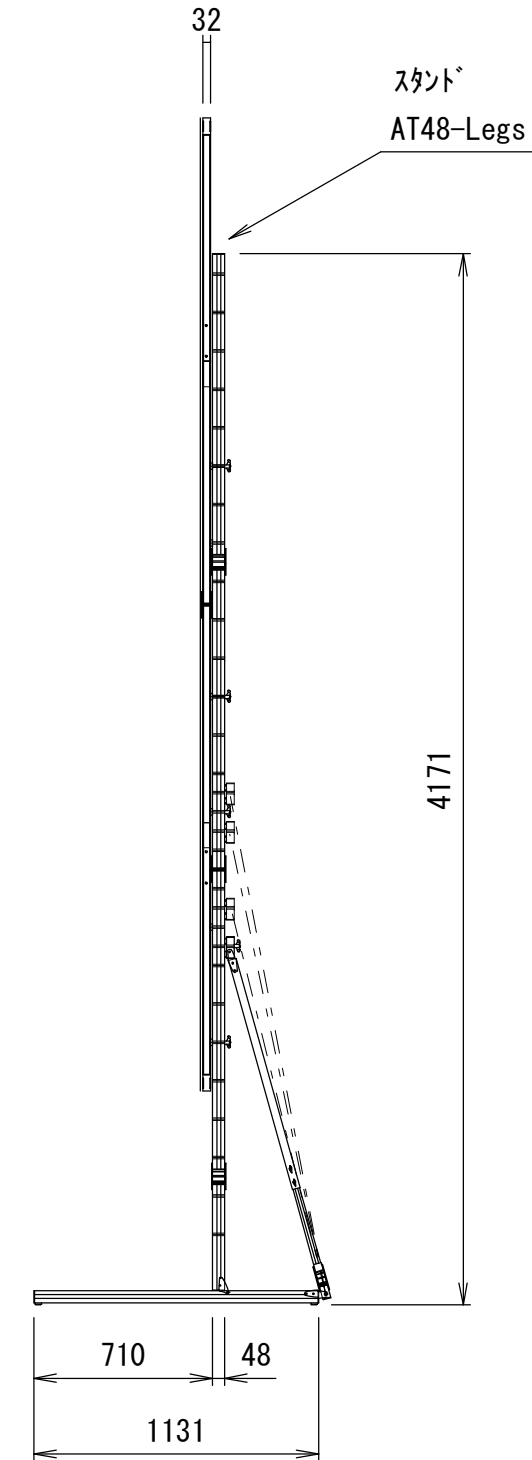

クランプホルダー式アイト  
3×イージーフライ64

Min 187mm~Max 1711mm  
※可変ピッチ 152.4mm

重 量			
スクリーン		フレーム	付属スタンド AT48-Legs
フロント	リア		
7.9kg	8.5kg	21.5kg	15.0kg

△				UNIT	mm	SCALE
△				ANGLE	3rd	1/30
△				TOLERANCE		
△				DATE 21. Feb. 2024		
△	24 2 21	フレーム受けナット位置変更		TITLE 外観詳細図		
	DATE	REVISION	SIGN			
PLANNED BY	DRAWN BY	CHECKED BY	APPROVED BY	DRAWING NO. J24022101		
E. KIKUCHI	T. KOBARI	T. KOBARI	T. KOBARI			
MODEL NAME MONOCLIP64				MODEL NO. MBLCF-240 MBLCR-240		