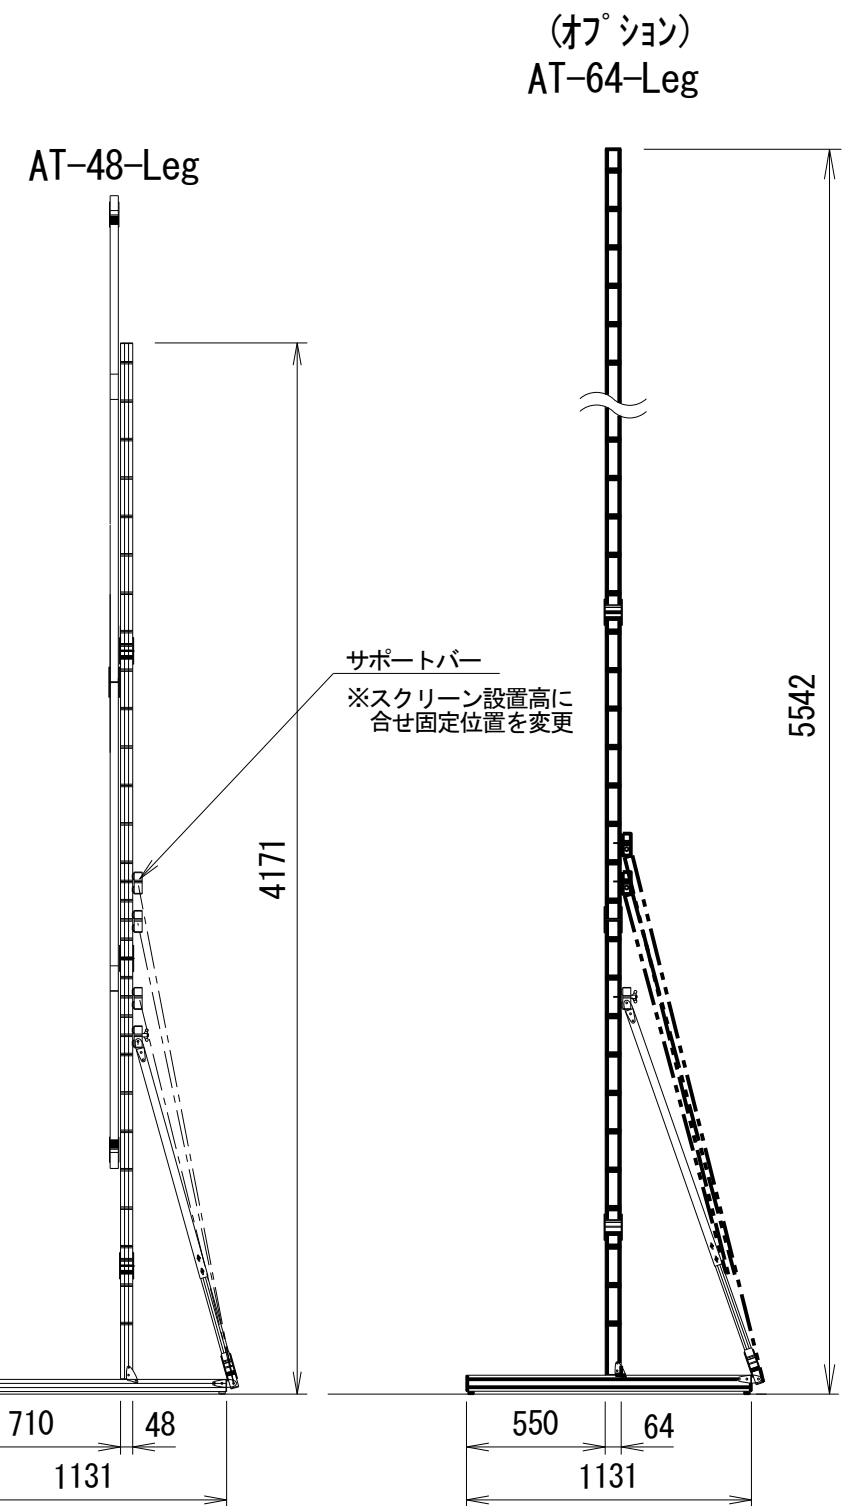

※左右及びセンターでバランスのとれる任意の位置でご使用ください

Min 187 ~ Max 1712 (2627)
 ※可変ピッチ 152.5 mm
 ()内はAT-64-leg(オプション)使用寸法

重 量				
スクリーン		フレーム	付属スタンド	オプションスタンド
フロント	リア		AT-48-Leg	AT-64-Leg
9.4kg	9.3kg	26.6kg	15.0kg	19.0kg

⑥				UNIT	mm	SCALE		
⑤				ANGLE	3rd	1/30		
④				TOLERANCE				
③				DATE	2016.06.27			
②				TITLE	外観詳細図			
①				DATE	REVISION	SIGN		
	PLANNED BY	DRAWN BY	CHECKED BY	APPROVED BY	DRAWING NO.			
		TSUBATA			SQF29D			
	MODEL NAME					MONOCLIP64	MODEL NO.	MBLGF-240 MBLGR-240