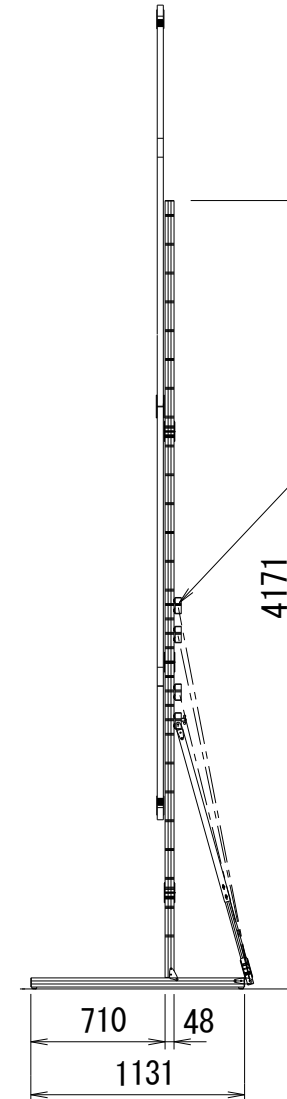

※左右及びセンターでバランスのとれる任意の位置でご使用ください

AT-48-Leg

サポートバー  
※スクリーン設置高に  
合せ固定位置を変更

(オプション)  
AT-64-Leg

Min 187 ~ Max 1712 (2627)  
※可変レグ 152.5mm  
( )内はAT-64-Leg(オプション)使用寸法

重量				
スクリーン		フレーム	付属スタンド*	オプションスタンド*
フロント	リア		AT-48-Leg	AT-64-Leg
11.7kg	11.7kg	29.3kg	15.0kg	19.0kg

⑥				UNIT	mm	SCALE	
⑤				ANGLE	3rd	1/40	
④				TOLERANCE			
③				DATE	2016.06.27		
②				TITLE	外観詳細図		
①				DATE	REVISION	SIGN	
PLANNED BY	DRAWN BY	CHECKED BY	APPROVED BY	DRAWING NO.			
	TSUBATA			SQF29E			
MODEL NAME				MONOCLIP64			MODEL NO.
							MBLCF-270 MBLCR-270