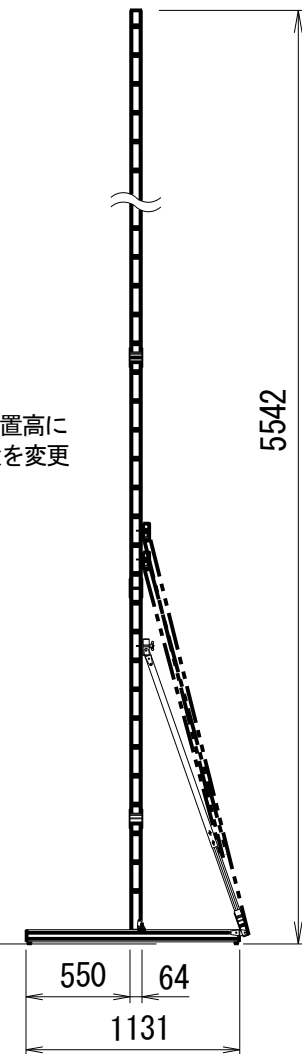

※左右及びセンターでバランスのとれる任意の位置でご使用ください

AT-48-Leg

サポートバー  
※スクリーン設置高に  
合せ固定位置を変更

(オプション)  
AT-64-Leg

Min 187 ~ Max 1712 (2627)  
※可変レグ 152.5mm  
( )内はAT-64-Leg(オプション)使用寸法

重量				
スクリーン		フレーム	付属スタンド*	オプションスタンド*
フロント	リア		AT-48-Leg	AT-64-Leg
11.7kg	11.7kg	29.3kg	15.0kg	19.0kg

⑥				UNIT	mm	SCALE	
⑤				ANGLE	3rd	1/40	
④				TOLERANCE			
③				DATE	2016.06.27		
②				TITLE	外観詳細図		
①				DATE	REVISION	SIGN	
PLANNED BY	DRAWN BY	CHECKED BY	APPROVED BY	DRAWING NO.			
	TSUBATA			SQF29E			
MODEL NAME				MONOCLIP64			MODEL NO.
							MBLCF-270 MBLCR-270