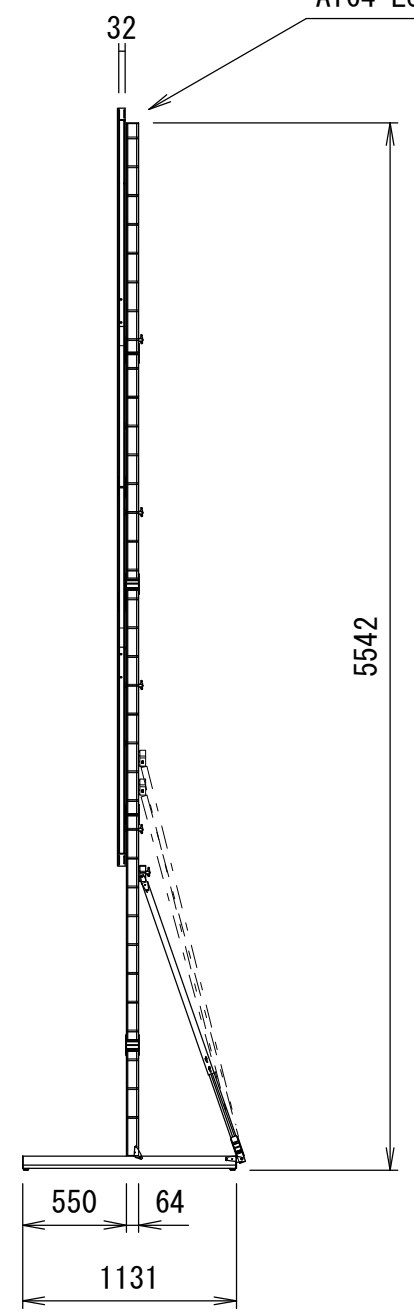

クランプホルダー式アイボルト
3×イージーフライ64

スタンド
AT64-Legs

Min 187mm ~ Max 2016mm
※可変ピッチ 152.4mm

重 量			
スクリーン		フレーム	付属スタンド AT64-Legs
フロント	リア		
10.1kg	10.8kg	24.7kg	19.0kg

△				UNIT	mm	SCALE
△				ANGLE	3rd	1/40
△				TOLERANCE		
△				DATE	21. Feb. 2023	
△				TITLE	外観詳細図	
	DATE	REVISION	SIGN			
PLANNED BY	DRAWN BY	CHECKED BY	APPROVED BY	DRAWING NO.		
E. KIKUCHI	T. KOBARI	T. KOBARI	T. KOBARI	J23022104		
MODEL NAME				MONOCLIP64	MODEL NO.	MBLCF-283WX MBLCR-283WX