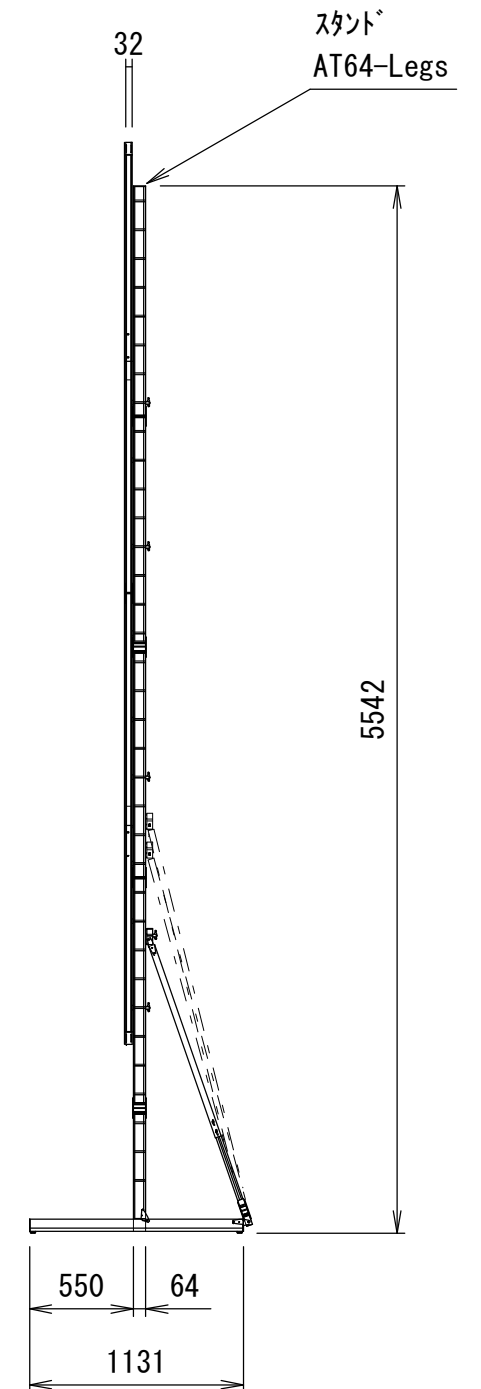

クランプホルダー式アイボルト  
3×イージーフライ64

Min 187mm ~ Max 1711mm  
※可変ピッチ

重 量			
スクリーン		フレーム	付属スタンド AT64-Legs
フロント	リア		
11.8kg	12.7kg	26.2kg	19.0kg

△				UNIT	mm	SCALE
△				ANGLE	3rd	1/40
△				TOLERANCE		
△				DATE	16. Feb. 2023	
△				TITLE	外観詳細図	
△				DATE	REVISION	SIGN
PLANNED BY	DRAWN BY	CHECKED BY	APPROVED BY	DRAWING NO.		
E. KIKUCHI	T. KOBARI	T. KOBARI	T. KOBARI	J23021602		
MODEL NAME				MONOCLIP64		MODEL NO.
						MBLCF-300 MBLCR-300