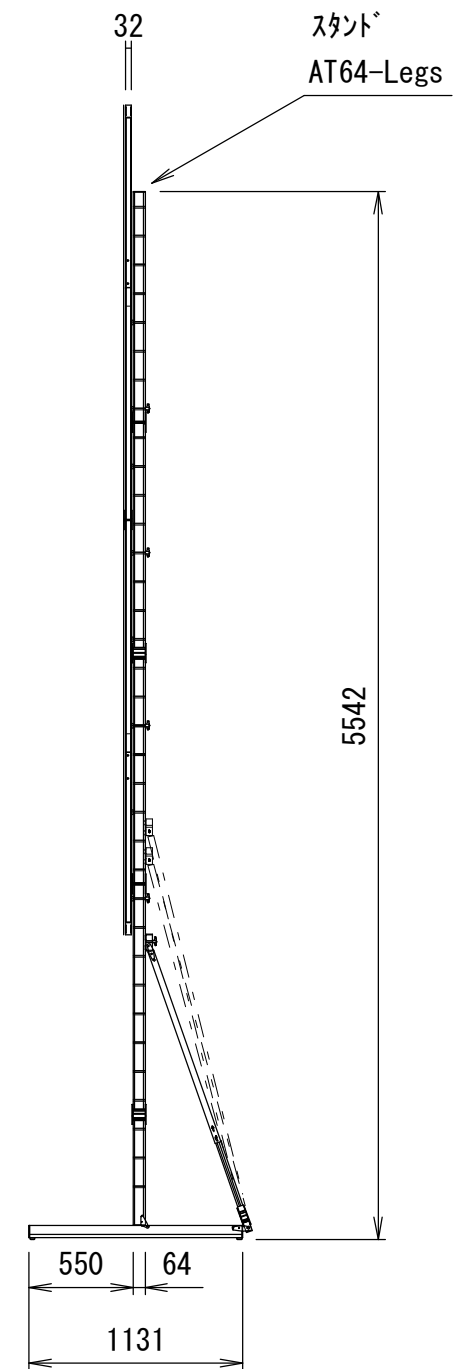

クランプホルダー式アイボルト
3×イージーフライ64

重 量			
スクリーン		フレーム	付属スタンド AT64-Legs
フロント	リア		
12.0kg	12.9kg	27.2kg	19.0kg

△				UNIT	mm	SCALE
△				ANGLE	3rd	1/40
△				TOLERANCE		
△				DATE	21. Feb. 2023	
△				TITLE	外観詳細図	
△				DATE	REVISION	SIGN
PLANNED BY	DRAWN BY	CHECKED BY	APPROVED BY	DRAWING NO.		
E. KIKUCHI	T. KOBARI	T. KOBARI	T. KOHARI	J23022105		
MODEL NAME				MONOCLIP64		MODEL NO.
						MBLCF-311WX MBLCR-311WX