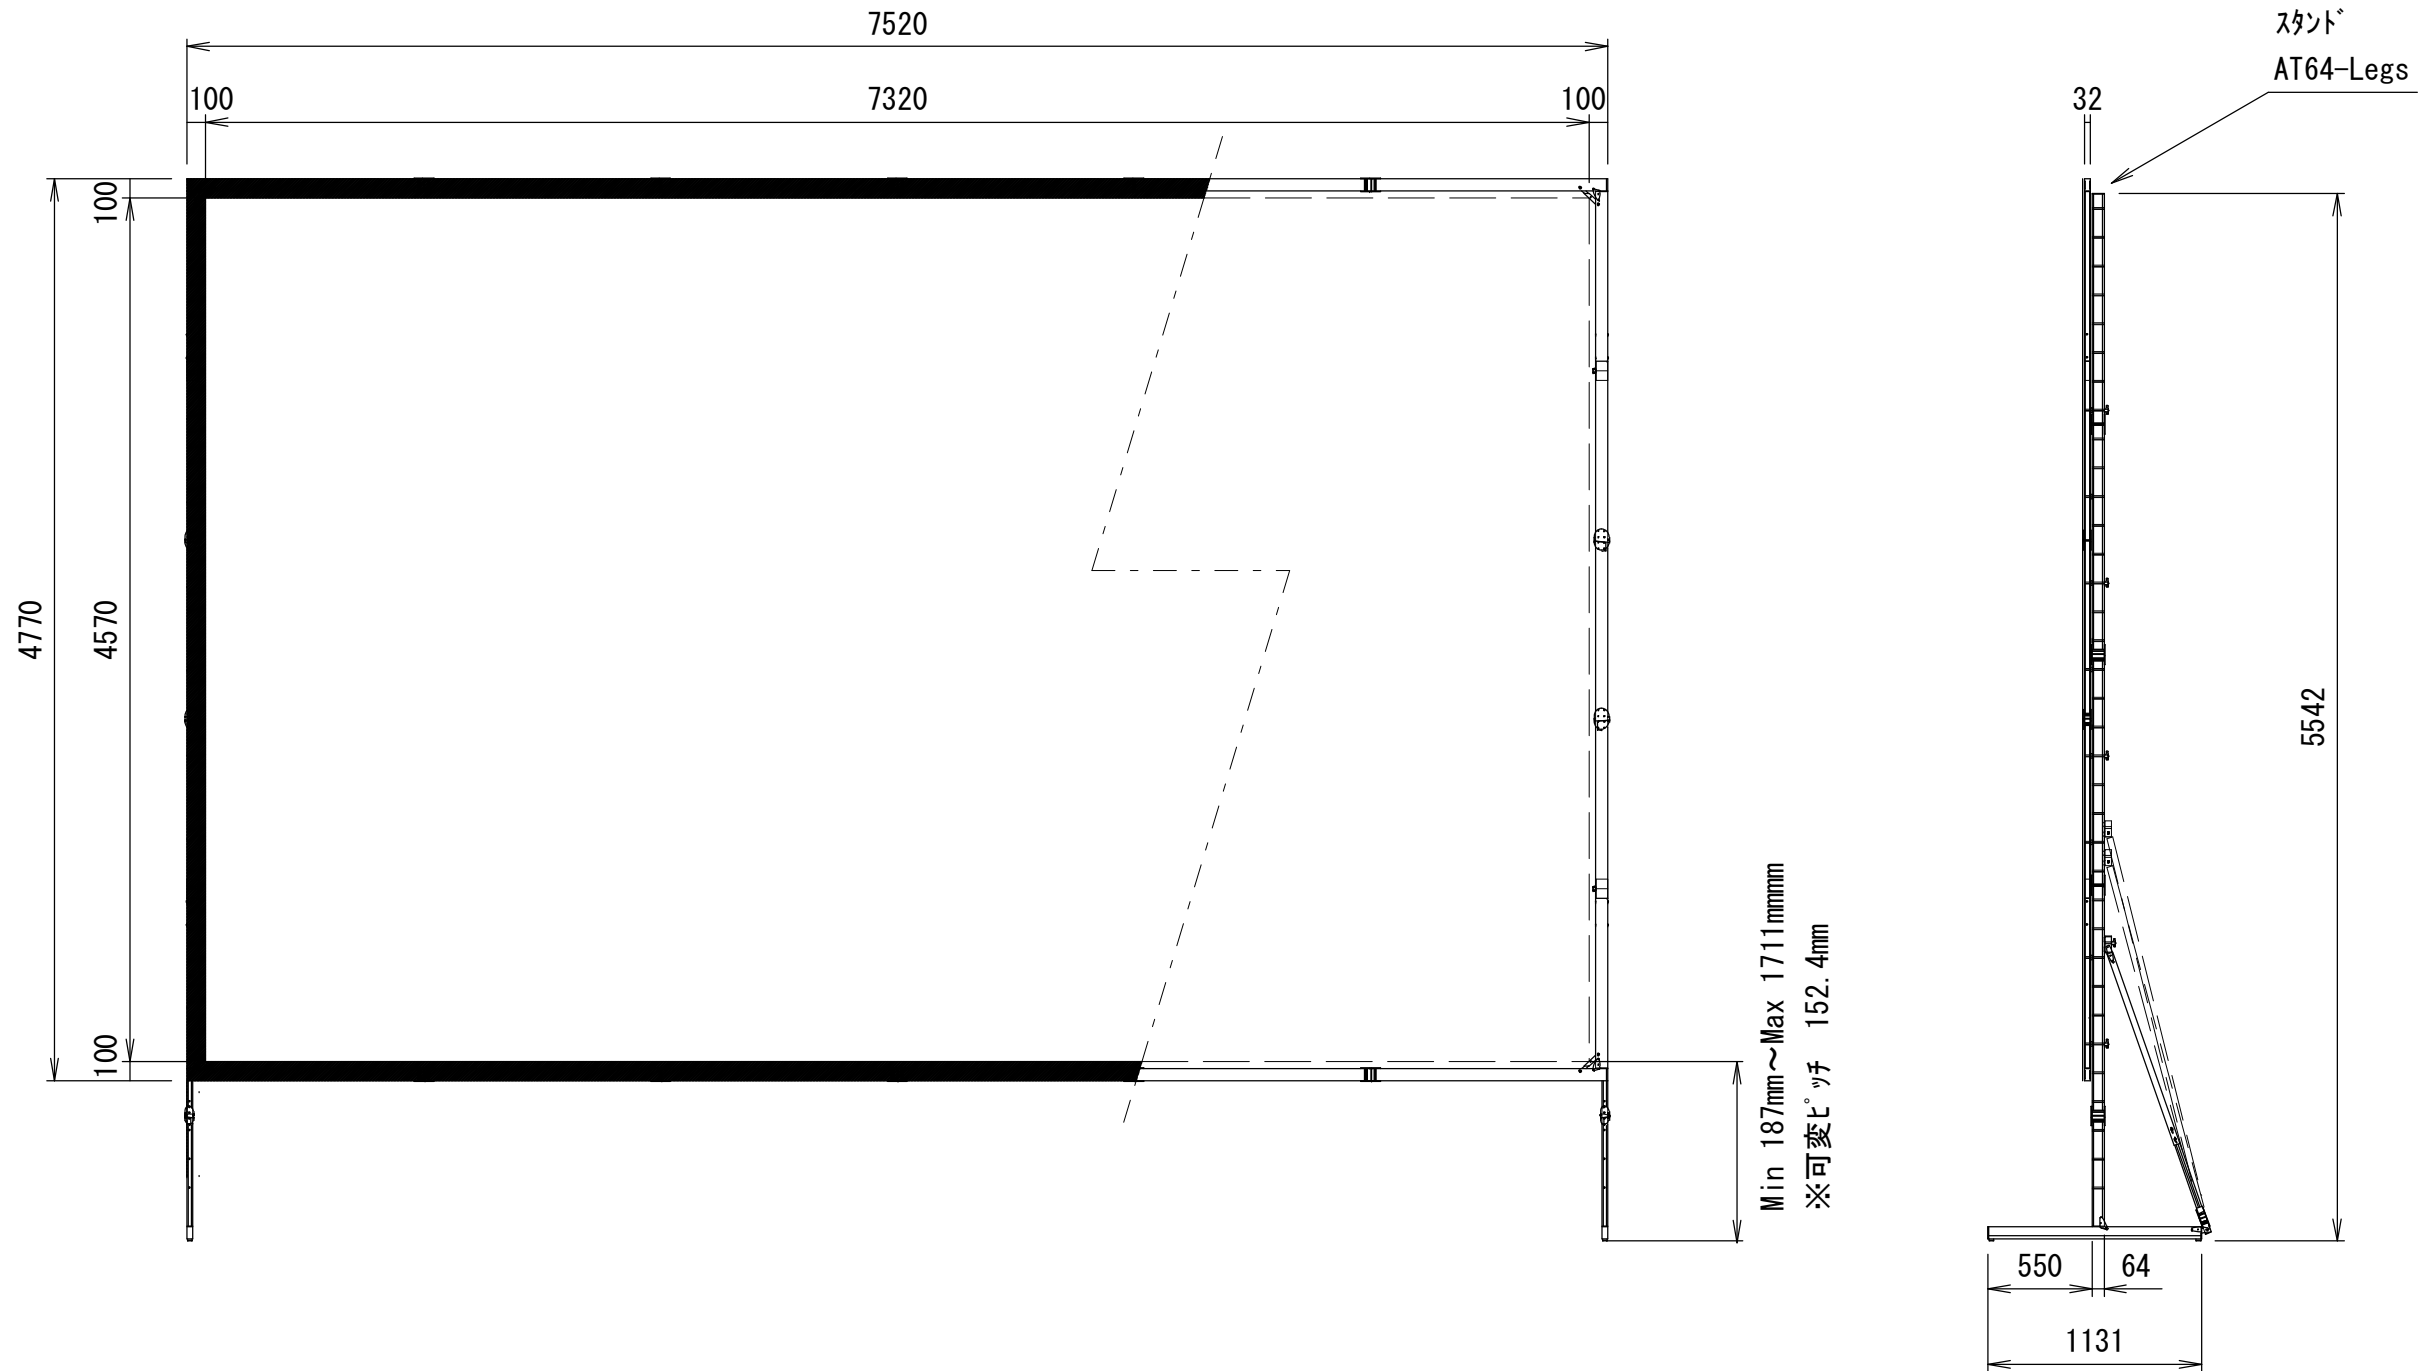

クランプホルダー式アイボルト  
3×イジ-フライ64

重量			
スクリーン		フレーム	付属スタンド AT64-Legs
フロント	リア		
14.0kg	15.1kg	30.1kg	19.0kg

△6		UNIT	mm	SCALE	1/40
△5		ANGLE	3rd		
△4		TOLERANCE			
△3		DATE	21. Feb. 2023		
△2		TITLE	外観詳細図		
△1		DATE	REVISION	SIGN	
PLANNED BY	DRAWN BY	CHECKED BY	APPROVED BY	DRAWING NO.	
E. KIKUCHI	T. KOBARI	T. KOBARI	T. KOHARI	J23022107	
MODEL NAME	MONOCLIP64			MODEL NO.	MBLCF-340WX MBLCR-340WX