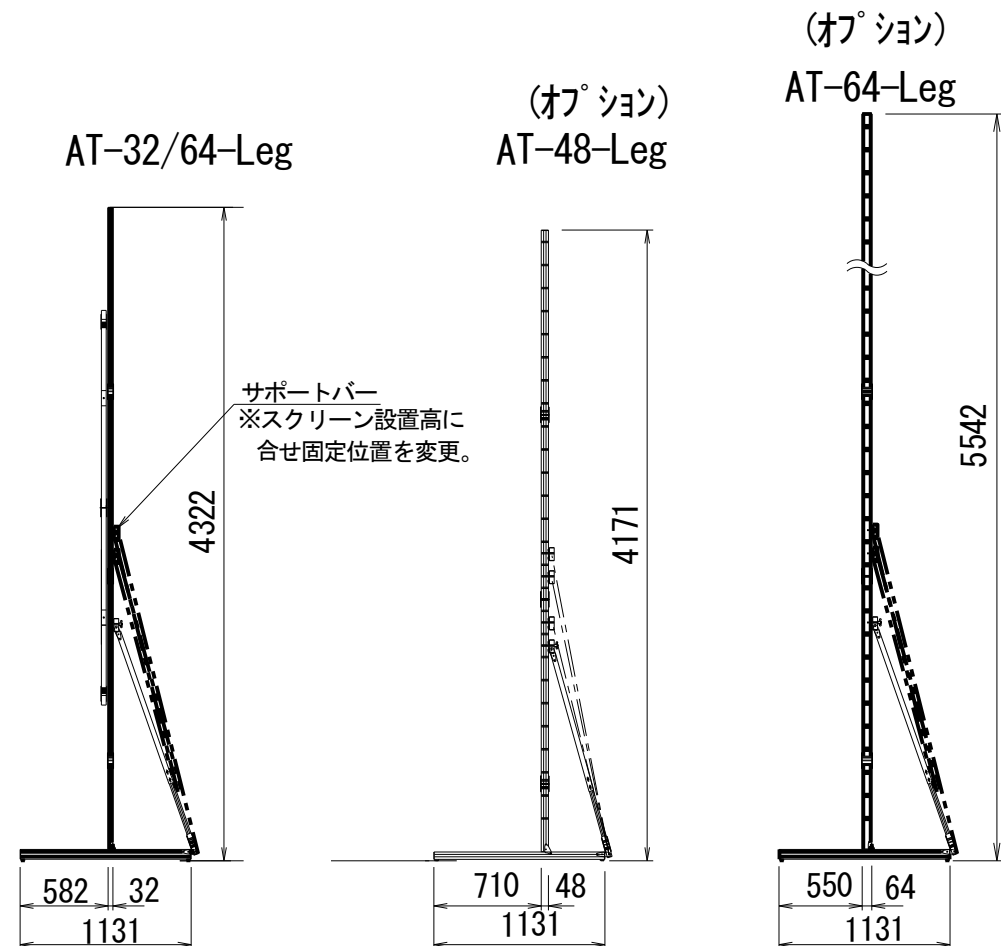

Min 187~Max 1000 (1407) (1865)  
※可変レグ 152.5mm  
(\*)内はAT48-leg(オプション)使用寸法  
(\*\*)内はAT64-leg(オプション)使用寸法

重量					
スクリーン		フレーム	付属スタント	オプションスタント	オプションスタント
フロント	リア		AT32/64Leg	AT-48-Leg	AT-64-Leg
12.3kg	—	37.0kg	11.7kg	15.0kg	18.5kg

△6				UNIT	mm	SCALE
△5				ANGLE	3rd	1/50
△4				TOLERANCE		
△3				DATE	2015. 10. 20	
△2				TITLE	外観詳細図	
△1				DATE	REVISION	SIGN
PLANNED BY	DRAWN BY	CHECKED BY	APPROVED BY	DRAWING NO. SPJ20J		
	TSUBATA					
MODEL NAME				System 64 VARIO		MODEL NO.
						S64F-350