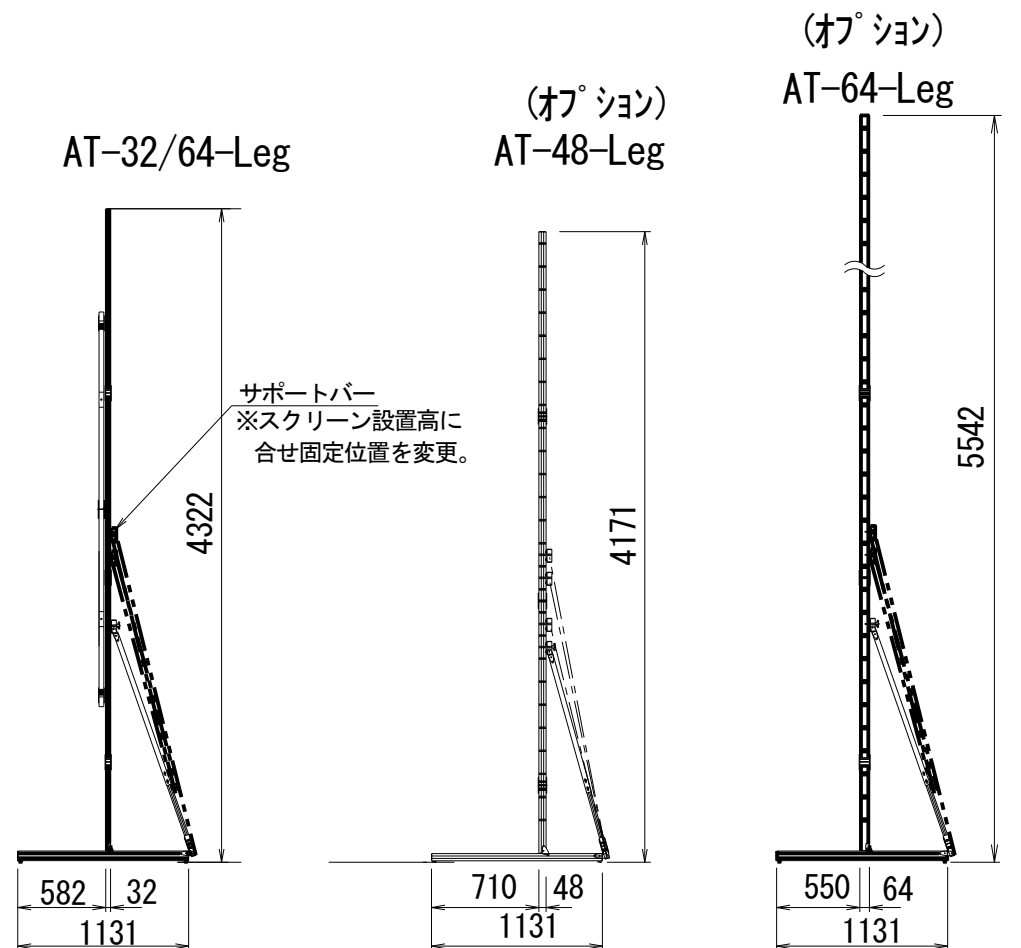

Min 187~Max 1000 (1255)* (1530)**
 ※可変レグ 152.5mm
 (*)内はAT48-leg(オプション)使用寸法
 (**)内はAT64-leg(オプション)使用寸法

重量					
スクリーン		フレーム	付属スタンド	オプションスタンド	オプションスタンド
フロント	リア		AT32/64Leg	AT-48-Leg	AT-64-Leg
15.6kg	—	13.5kg	11.7kg	15.0kg	18.5kg

△					UNIT	mm	SCALE
△					ANGLE	3rd	1/50
△					TOLERANCE		
△					DATE	2015. 10. 20	
△					TITLE	外観詳細図	
	DATE	REVISION	SIGN				
PLANNED BY	DRAWN BY	CHECKED BY	APPROVED BY	DRAWING NO.			
	TSUBATA			SPJ20K			
MODEL NAME	System 64 VARIO				MODEL NO.	S64F/-400	