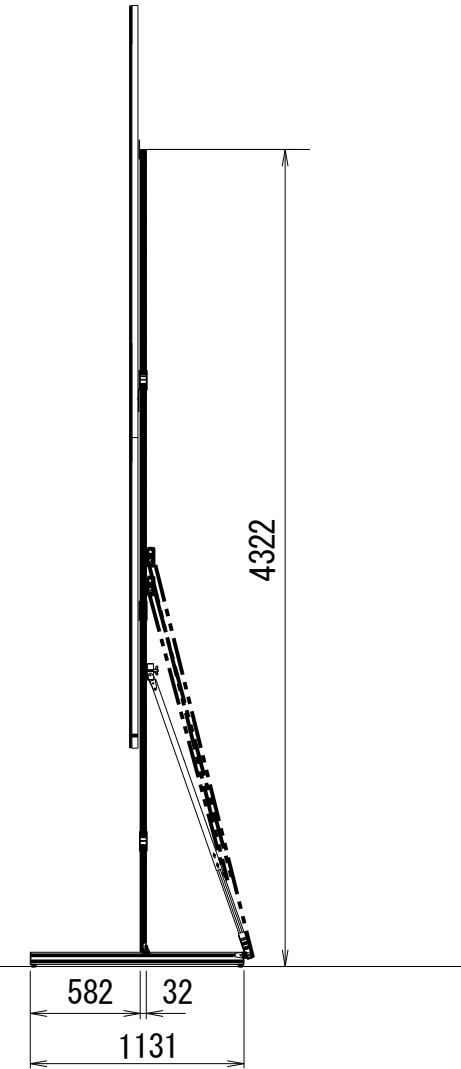

※左右及びセンターでバランスのとれる任意の位置でご使用ください

AT-32/64-Leg

※設置作業時には転倒事故等起きないように安全に留意して下さい。

重量			
スクリーン		フレーム	付属スタント*
フロント	リア	AT-48-Leg	
7.5kg	10.1kg	25.0kg	11.7kg

△6				UNIT	mm	SCALE
△5				ANGLE	3rd	1/40
△4				TOLERANCE		
△3				DATE	2017. 10. 06	
△2				TITLE	外観詳細図	
△1				DATE	REVISION	SIGN
PLANNED BY	DRAWN BY	CHECKED BY	APPROVED BY	DRAWING NO.		
	TSUBATA			SRJ06B		
MODEL NAME				VARIO CLIP64		MODEL NO.
						S64CLF-300HD S64CLR-300HD