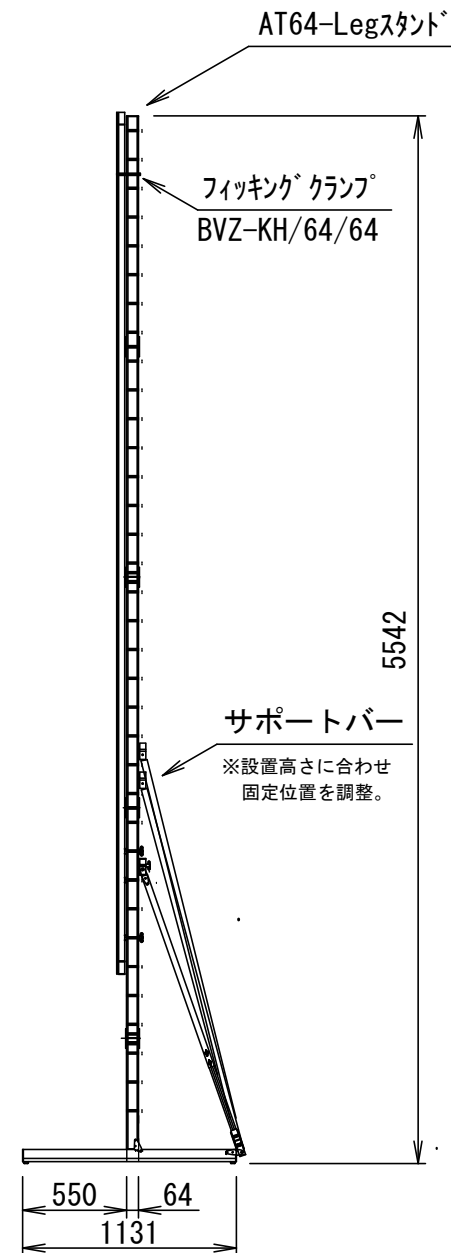

クランプ ホルター式アイボルト
イージーフライ64×4個

Overall size: width 795cm x height 456cm
Picture size: width 775cm x height 436cm

重量
フレーム : 34.5 kg
スクリーン生地 : 13.6 kg
イージーフライ64 (4個) : 1.6 kg

KIKUCHI 株式会社 キクチ科学研究所

UNIT	mm	SCALE	PLANNED BY	DRAWN BY	CHECKED BY	APPROVED BY	DRAWING NO.	DATE
ANGLE	3rd	1/40	E. KIKUCHI	T. KOBARI	T. KOBARI	T. KOHARI	J20021401	14. FEB. 20
TOLERANCE								
TITLE			MODEL NAME				MODEL NO.	
外観図			Vario Clip Lock64				S64CF-350HD	