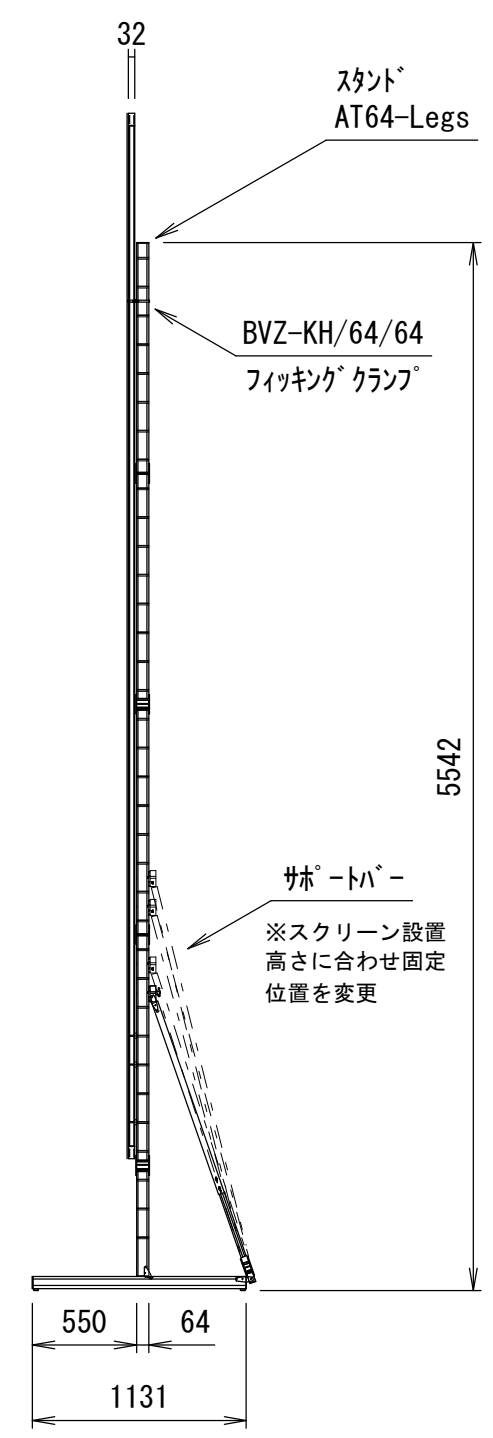

Min 187mm ~ Max 1406mm
※可変ビッチ 152.4mm

重 量			
スクリーン		フレーム	付属 スタンド
フロント	リア		
15.7kg	-	38.6kg	28.5kg

△				UNIT	mm	SCALE
△				ANGLE	3nd	1/40
△				TOLERANCE		
△				DATE	21. May. 2025	
△				TITLE	外観詳細図	
	DATE	REVISION	SIGN			
PLANNED BY	DRAWN BY	CHECKED BY	APPROVED BY	DRAWING NO.		
E. KIKUCHI	T. KOBARI	T. KOBARI	T. KOHARI	J25052101		
MODEL NAME				MODEL NO.		
VarioClipLock64				S64CF-350		