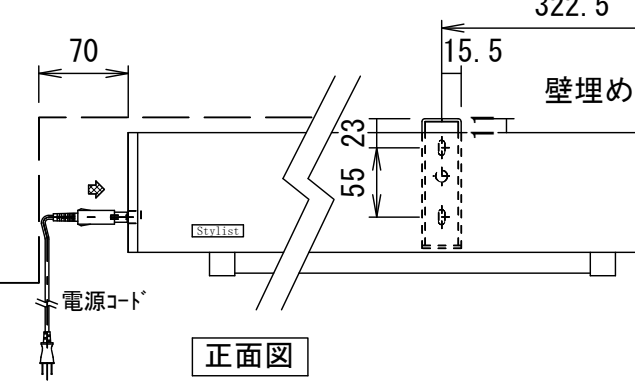

ホワイトマットアドバンズ(WA) SE-RCAFWA
150PROGアドバンズ(PG) SE-RCAFPG

※取付穴ピッチは推奨の位置です。任意で移動することができます。
※製品の仕様およびデザインは改良等のため予告なく変更する場合があります。

壁埋め込みスイッチ

結線図

天井取付時

正面図

右側面図

壁面取付時

正面図

右側面図

注意...ケース左側は電源ケーブル差込口がある為、ボックス等に入れる時はスペースを70mm以上空けて下さい。

△6				UNIT	mm	SCALE	
△5				ANGLE	3rd		1/25
△4				TOLERANCE			
△3				DATE	2015. 03. 17		
△2				TITLE	外観詳細図		
△1				DATE	REVISION	SIGN	
	PLANNED BY	DRAWN BY	CHECKED BY	APPROVED BY	DRAWING NO. SPF03M		
		TSUBATA					
	MODEL NAME	Stylist 電動巻き上げタイ°(ワイヤレスリモコン)				MODEL NO.	SE-RC120AF