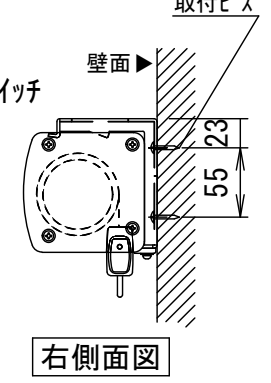

平面図

正面図

側面図

本体左側面(サイドカバー) S=1/5

A	電源コネクタ(AC100V用)
B	外付赤外線コネクタ(使用不可)
C	24V制御コネクタ

⑧セッティングブラケット拡大図 S=1/5

- 仕様
- 製品重量 約15.7kg
 - 材質(ケース部) アルミ製
 - 塗装色(ケース部) メタリック塗装
 - 電源 AC100V 50/60Hz
 - 消費電力 110W
 - リモコン待機時消費電力 2VA
 - 制御 赤外線

ホワイトマットアドバンズ(WA) SE-RCAFWA
150PROGアドバンズ(PG) SE-RCAFPG

※取付穴ピッチは推奨の位置です。任意で移動することができます。
※製品の仕様およびデザインは改良等のため予告なく変更する場合があります。

壁埋め込みスイッチ

結線図

天井取付時

正面図

右側面図

壁面取付時

正面図

右側面図

注意...ケース左側は電源ケーブル差込口がある為、ボックス等に入れる時はスペースを70mm以上空けて下さい。

△6				UNIT	mm	SCALE	
△5				ANGLE	3rd		1/25
△4				TOLERANCE			
△3				DATE	2015. 03. 17		
△2				TITLE	外観詳細図		
△1				DATE	REVISION	SIGN	
	PLANNED BY	DRAWN BY	CHECKED BY	APPROVED BY	DRAWING NO. SPF03M		
		TSUBATA					
	MODEL NAME	Stylist 電動巻き上げタイ°(ワイヤレスリモコン)				MODEL NO.	SE-RC120AF