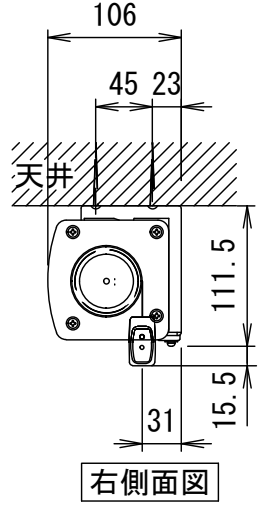

平面図

正面図

側面図

本体左側面(サイドカバー) S=1/5

A	電源コネクタ(AC100V用)
B	外付赤外線コネクタ(使用不可)
C	24V制御コネクタ

⑧セッティングブラケット拡大図 S=1/5

- 仕様
- 製品重量 約15.7kg
 - 材質(ケース部) アルミ製
 - 塗装色(ケース部) メタリック塗装
 - 電源 AC100V 50/60Hz
 - 消費電力 110W
 - リモコン待機時消費電力 2VA
 - 制御 赤外線

ホワイトマットアドバンズ(WA) SE-RCAFWA
150PROGアドバンズ(PG) SE-RCAFPG

※取付穴ピッチは推奨の位置です。任意で移動することができます。
※製品の仕様およびデザインは改良等のため予告なく変更する場合があります。

壁埋め込みスイッチ

結線図

天井取付時

正面図

右側面図

壁面取付時

正面図

右側面図

注意...ケース左側は電源ケーブル差込口がある為、ボックス等に入れる時はスペースを70mm以上空けて下さい。

△6				UNIT	mm	SCALE	
△5				ANGLE	3rd		1/25
△4				TOLERANCE			
△3				DATE	2015. 03. 17		
△2				TITLE	外観詳細図		
△1				DATE	REVISION	SIGN	
	PLANNED BY	DRAWN BY	CHECKED BY	APPROVED BY	DRAWING NO. SPF03M		
		TSUBATA					
	MODEL NAME	Stylist 電動巻き上げタイ°(ワイヤレスリモコン)				MODEL NO.	SE-RC120AF