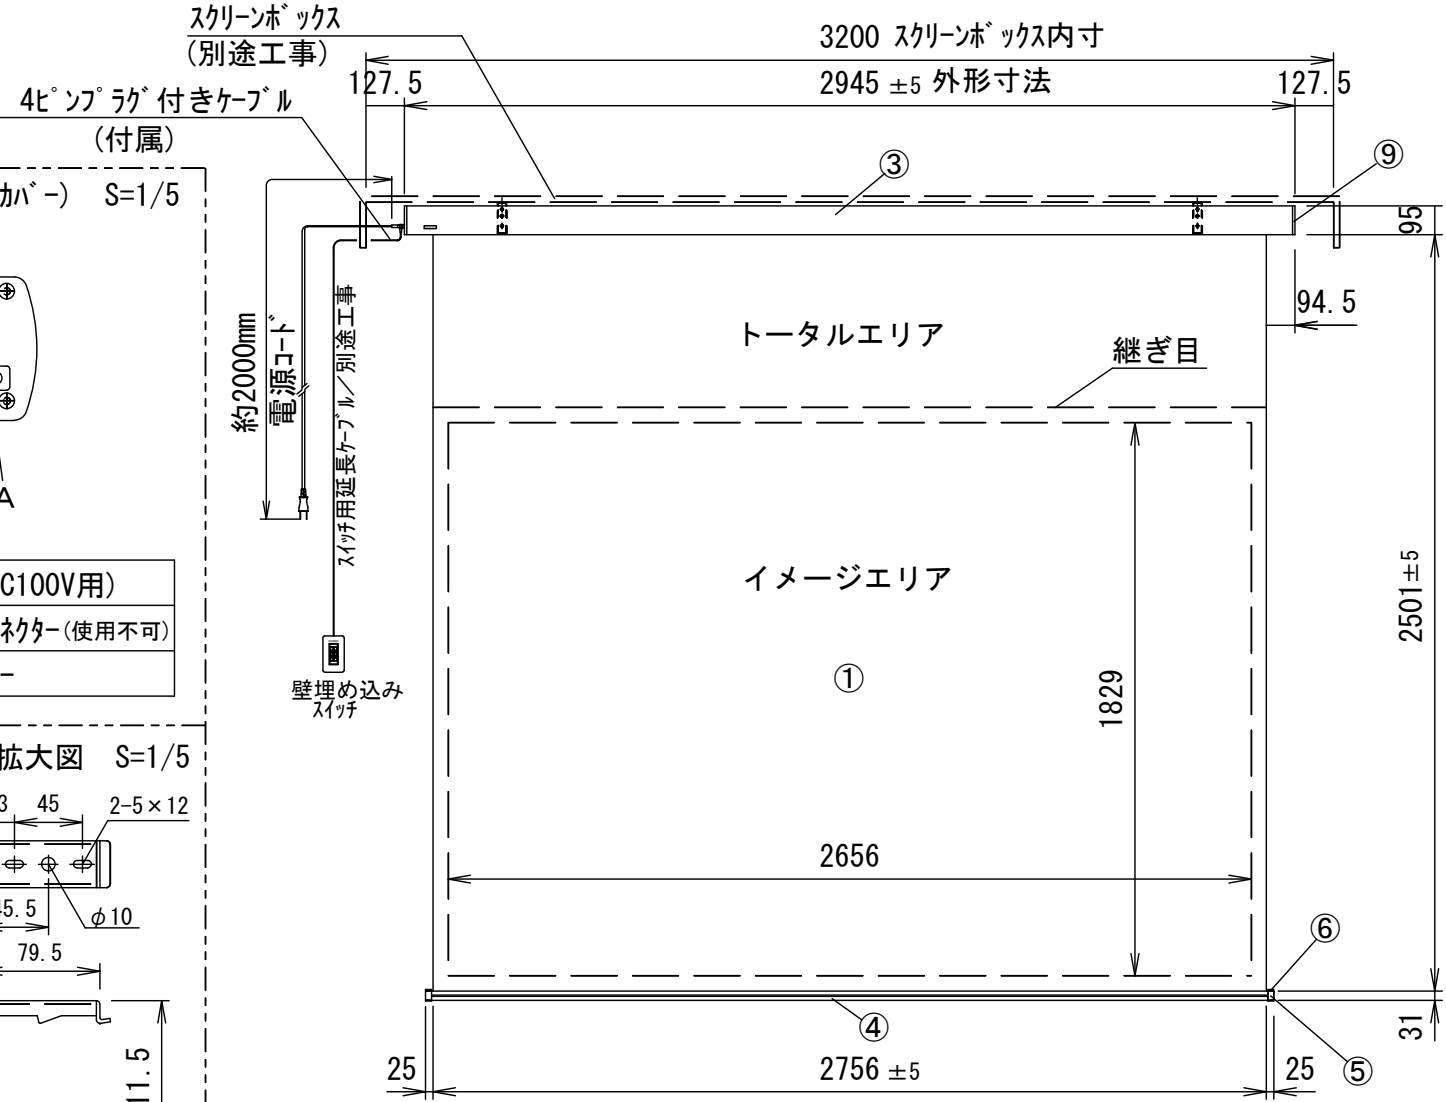

平面図

正面図

側面図

本体左側面(サイドカバー) S=1/5

A	電源コネクタ(AC100V用)
B	外付赤外線コネクタ(使用不可)
C	24V制御コネクタ

⑧セッティングブラケット拡大図 S=1/5

- 仕様
- 製品重量 約15.7kg
 - 材質(ケース部) アルミ製
 - 塗装色(ケース部) メタリック塗装
 - 電源 AC100V 50/60Hz
 - 消費電力 110W
 - リモコン待機時消費電力 2VA
 - 制御 赤外線

ホワイトマットアドバンズ(WA) SE-RCAFWA
150PROGアドバンズ(PG) SE-RCAFPG

※取付穴ピッチは推奨の位置です。任意で移動することができます。
※製品の仕様およびデザインは改良等のため予告なく変更する場合があります。

壁埋め込みスイッチ

結線図

天井取付時

正面図

右側面図

壁面取付時

正面図

右側面図

注意...ケース左側は電源ケーブル差込口がある為、ボックス等に入れる時はスペースを70mm以上空けて下さい。

△6				UNIT	mm	SCALE	
△5				ANGLE	3rd		1/25
△4				TOLERANCE			
△3				DATE	2015. 03. 17		
△2				TITLE	外観詳細図		
△1				DATE	REVISION	SIGN	
	PLANNED BY	DRAWN BY	CHECKED BY	APPROVED BY	DRAWING NO. SPF03M		
		TSUBATA					
	MODEL NAME	Stylist 電動巻き上げタイ°(ワイヤレスリモコン)				MODEL NO.	SE-RC120AF