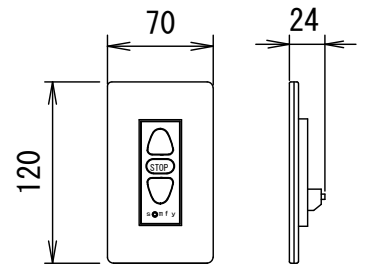

平面図

正面図

側面図

本体左側面(サイドカバー) S=1/5

A	電源コネクタ(AC100V用)
B	外付赤外線コネクタ(使用不可)
C	24V制御コネクタ

⑧セッティングブラケット拡大図 S=1/5

- 仕様
- 製品重量 約15.7kg
 - 材質(ケース部) アルミ製
 - 塗装色(ケース部) メタリック塗装
 - 電源 AC100V 50/60Hz
 - 消費電力 110W
 - リモコン待機時消費電力 2VA
 - 制御 赤外線

ホワイトマットアドバンズ(WA) SE-RCAFWA
150PROGアドバンズ(PG) SE-RCAFPG

※取付穴ピッチは推奨の位置です。任意で移動することができます。
※製品の仕様およびデザインは改良等のため予告なく変更する場合があります。

壁埋め込みスイッチ

結線図

天井取付時

正面図

右側面図

壁面取付時

正面図

右側面図

注意...ケース左側は電源ケーブル差込口がある為、ボックス等に入れる時はスペースを70mm以上空けて下さい。

△6				UNIT	mm	SCALE	
△5				ANGLE	3rd		1/25
△4				TOLERANCE			
△3				DATE	2015. 03. 17		
△2				TITLE	外観詳細図		
△1				DATE	REVISION	SIGN	
	PLANNED BY	DRAWN BY	CHECKED BY	APPROVED BY	DRAWING NO. SPF03M		
		TSUBATA					
	MODEL NAME	Stylist 電動巻き上げタイ°(ワイヤレスリモコン)				MODEL NO.	SE-RC120AF