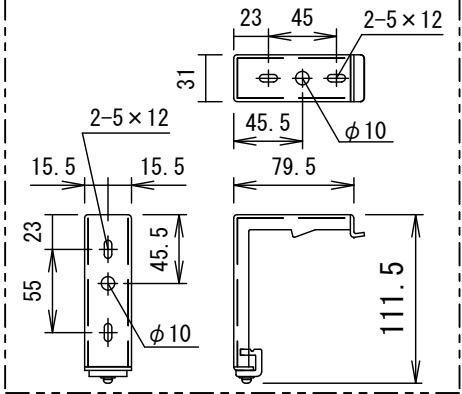

平面図

正面図

側面図

本体左側面(サイドカバー) S=1/5

A	電源コネクタ(AC100V用)
B	外付赤外線コネクタ(使用不可)
C	24V制御コネクタ

⑧セッティングブラケット拡大図 S=1/5

- 仕様
- 製品重量 約15.7kg
 - 材質(ケース部) アルミ製
 - 塗装色(ケース部) メタリック塗装
 - 電源 AC100V 50/60Hz
 - 消費電力 110W
 - リモコン待機時消費電力 2VA
 - 制御 赤外線

ホワイトマットアドバンズ(WA) SE-RCAFWA
150PROGアドバンズ(PG) SE-RCAFPG

※取付穴ピッチは推奨の位置です。任意で移動することができます。
※製品の仕様およびデザインは改良等のため予告なく変更する場合があります。

壁埋め込みスイッチ

結線図

天井取付時

正面図

右側面図

壁面取付時

正面図

右側面図

注意...ケース左側は電源ケーブル差込口がある為、ボックス等に入れる時はスペースを70mm以上空けて下さい。

△6				UNIT	mm	SCALE	
△5				ANGLE	3rd		1/25
△4				TOLERANCE			
△3				DATE	2015. 03. 17		
△2				TITLE	外観詳細図		
△1				DATE	REVISION	SIGN	
	PLANNED BY	DRAWN BY	CHECKED BY	APPROVED BY	DRAWING NO. SPF03M		
		TSUBATA					
	MODEL NAME	Stylist 電動巻き上げタイ°(ワイヤレスリモコン)				MODEL NO.	SE-RC120AF