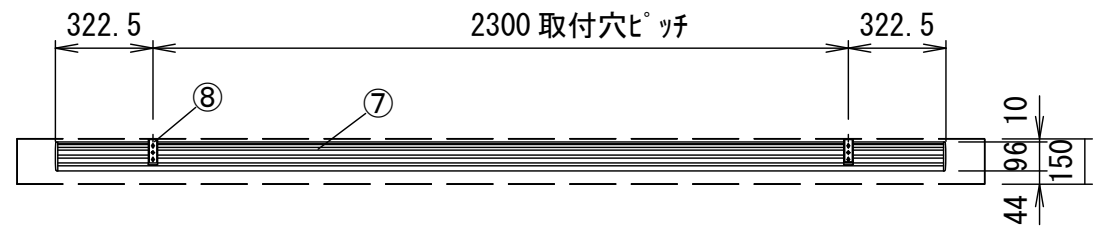

平面図

正面図

側面図

本体左側面(サイドカバー) S=1/5

A	電源コネクタ(AC100V用)
B	外付赤外線コネクタ(使用不可)
C	24V制御コネクタ

⑧セッティングブラケット拡大図 S=1/5

- 仕様
- 製品重量 約15.7kg
 - 材質(ケース部) アルミ製
 - 塗装色(ケース部) メタリック塗装
 - 電源 AC100V 50/60Hz
 - 消費電力 110W
 - リモコン待機時消費電力 2VA
 - 制御 赤外線

ホワイトマットアドバンズ(WA) SE-RCAFWA
150PROGアドバンズ(PG) SE-RCAFPG

※取付穴ピッチは推奨の位置です。任意で移動することができます。
※製品の仕様およびデザインは改良等のため予告なく変更する場合があります。

壁埋め込みスイッチ

結線図

天井取付時

正面図

右側面図

壁面取付時

正面図

右側面図

注意...ケース左側は電源ケーブル差込口がある為、ボックス等に入れる時はスペースを70mm以上空けて下さい。

△6				UNIT	mm	SCALE	
△5				ANGLE	3rd		1/25
△4				TOLERANCE			
△3				DATE	2015. 03. 17		
△2				TITLE	外観詳細図		
△1				DATE	REVISION	SIGN	
	PLANNED BY	DRAWN BY	CHECKED BY	APPROVED BY	DRAWING NO. SPF03M		
		TSUBATA					
	MODEL NAME	Stylist 電動巻き上げタイ°(ワイヤレスリモコン)				MODEL NO.	SE-RC120AF