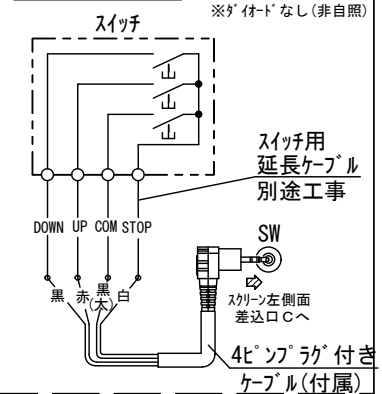

平面図

正面図

側面図

本体左側面(サイドカバー) S=1/5

A	電源コネクタ(AC100V用)
B	外付赤外線コネクタ(使用不可)
C	24V制御コネクタ

⑧セッティングブラケット拡大図 S=1/5

- 仕様
- 製品重量 約15.7kg
 - 材質(ケース部) アルミ製
 - 塗装色(ケース部) メタリック塗装
 - 電源 AC100V 50/60Hz
 - 消費電力 110W
 - リモコン待機時消費電力 2VA
 - 制御 赤外線

- 付属品
- リモコン送信機 × 1個(単4乾電池)
 - 外付赤外線受光器 × 1個
 - セッティングブラケットセット × 1式
 - 取付用ビスセット × 1式(六角レンチを含む)
 - 取扱説明書 × 1冊

各部名称

①	スクリーン	ホワイトマットアドバンズ(WA) SE-RCAFWA
②		150PROGアドバンズ(PG) SE-RCAFPG
③	フロントケース	
④	ボトムカバー	
⑤	ボトムキャップ	
⑥	ボトムキャップクッション	
⑦	リアケース	
⑧	セッティングブラケット	
⑨	サイドカバー	

ホワイトマットアドバンズ(WA) SE-RCAFWA
150PROGアドバンズ(PG) SE-RCAFPG

※取付穴ピッチは推奨の位置です。任意で移動することができます。
※製品の仕様およびデザインは改良等のため予告なく変更する場合があります。

壁埋め込みスイッチ

結線図

天井取付時

正面図

右側面図

壁面取付時

正面図

右側面図

注意...ケース左側は電源ケーブル差込口がある為、ボックス等に入れる時はスペースを70mm以上空けて下さい。

△6				UNIT	mm	SCALE	
△5				ANGLE	3rd		1/25
△4				TOLERANCE			
△3				DATE	2015. 03. 17		
△2				TITLE	外観詳細図		
△1				DATE	REVISION	SIGN	
	PLANNED BY	DRAWN BY	CHECKED BY	APPROVED BY	DRAWING NO. SPF03M		
		TSUBATA					
	MODEL NAME	Stylist 電動巻き上げタイ°(ワイヤレスリモコン)				MODEL NO.	SE-RC120AF