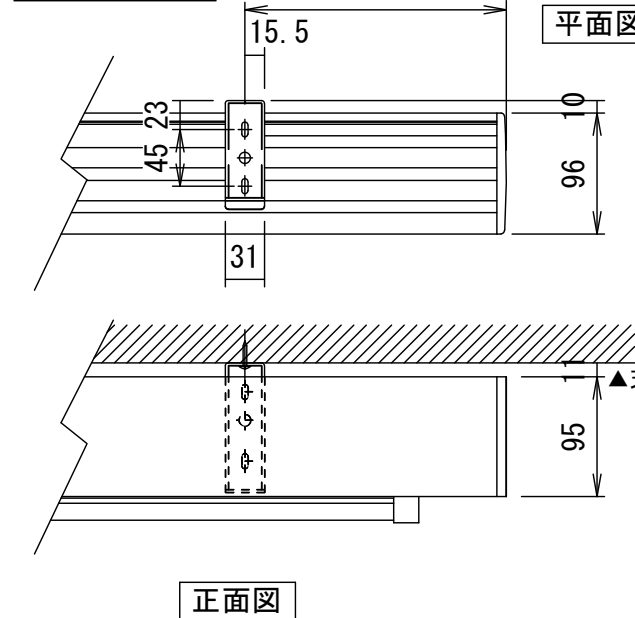

ホワイトマットアドバンズ(WA) SE-RCAFWA
150PROGアドバンズ(PG) SE-RCAFPG

※取付穴ピッチは推奨の位置です。任意で移動することができます。
※製品の仕様およびデザインは改良等のため予告なく変更する場合があります。

壁埋め込みスイッチ

結線図

天井取付時

正面図

右側面図

壁面取付時

正面図

右側面図

注意...ケース左側は電源ケーブル差込口がある為、ボックス等に入れる時はスペースを70mm以上空けて下さい。

△6				UNIT	mm	SCALE	
△5				ANGLE	3rd		1/25
△4				TOLERANCE			
△3				DATE	2015. 03. 17		
△2				TITLE	外観詳細図		
△1				DATE	REVISION	SIGN	
	PLANNED BY	DRAWN BY	CHECKED BY	APPROVED BY	DRAWING NO. SPF03M		
		TSUBATA					
	MODEL NAME	Stylist 電動巻き上げタイ°(ワイヤレスリモコン)				MODEL NO.	SE-RC120AF