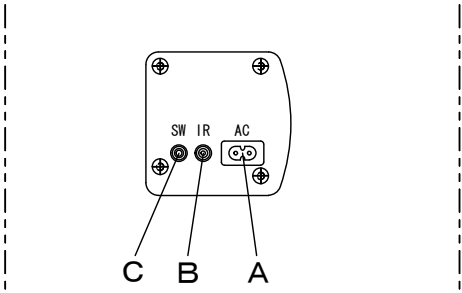

平面図

正面図

側面図

本体左側面(サイドカバー) S=1/5

A	電源コネクタ(AC100V用)
B	外付赤外線コネクタ(使用不可)
C	24V制御コネクタ

⑧セッティングブラケット拡大図 S=1/5

- 仕様
- 製品重量 約15.7kg
 - 材質(ケース部) アルミ製
 - 塗装色(ケース部) メタリック塗装
 - 電源 AC100V 50/60Hz
 - 消費電力 110W
 - リモコン待機時消費電力 2VA
 - 制御 赤外線

- 付属品
- リモコン送信機 × 1個(単4乾電池)
 - 外付赤外線受光器 × 1個
 - セッティングブラケットセット × 1式
 - 取付用ビスセット × 1式(六角レンチを含む)
 - 取扱説明書 × 1冊

各部名称

①	スクリーン	ホワイトマットアドバンズ(WA) SE-RCAFWA
②		150PROGアドバンズ(PG) SE-RCAFPG
③	フロントケース	
④	ボトムカバー	
⑤	ボトムキャップ	
⑥	ボトムキャップクッション	
⑦	リアケース	
⑧	セッティングブラケット	
⑨	サイドカバー	

ホワイトマットアドバンズ(WA) SE-RCAFWA
150PROGアドバンズ(PG) SE-RCAFPG

※取付穴ピッチは推奨の位置です。任意で移動することができます。
※製品の仕様およびデザインは改良等のため予告なく変更する場合があります。

壁埋め込みスイッチ

結線図

天井取付時

正面図

右側面図

壁面取付時

正面図

右側面図

注意...ケース左側は電源ケーブル差込口がある為、ボックス等に入れる時はスペースを70mm以上空けて下さい。

△6				UNIT	mm	SCALE	
△5				ANGLE	3rd		1/25
△4				TOLERANCE			
△3				DATE	2015. 03. 17		
△2				TITLE	外観詳細図		
△1				DATE	REVISION	SIGN	
	PLANNED BY	DRAWN BY	CHECKED BY	APPROVED BY	DRAWING NO. SPF03M		
		TSUBATA					
	MODEL NAME	Stylist 電動巻き上げタイ°(ワイヤレスリモコン)				MODEL NO.	SE-RC120AF