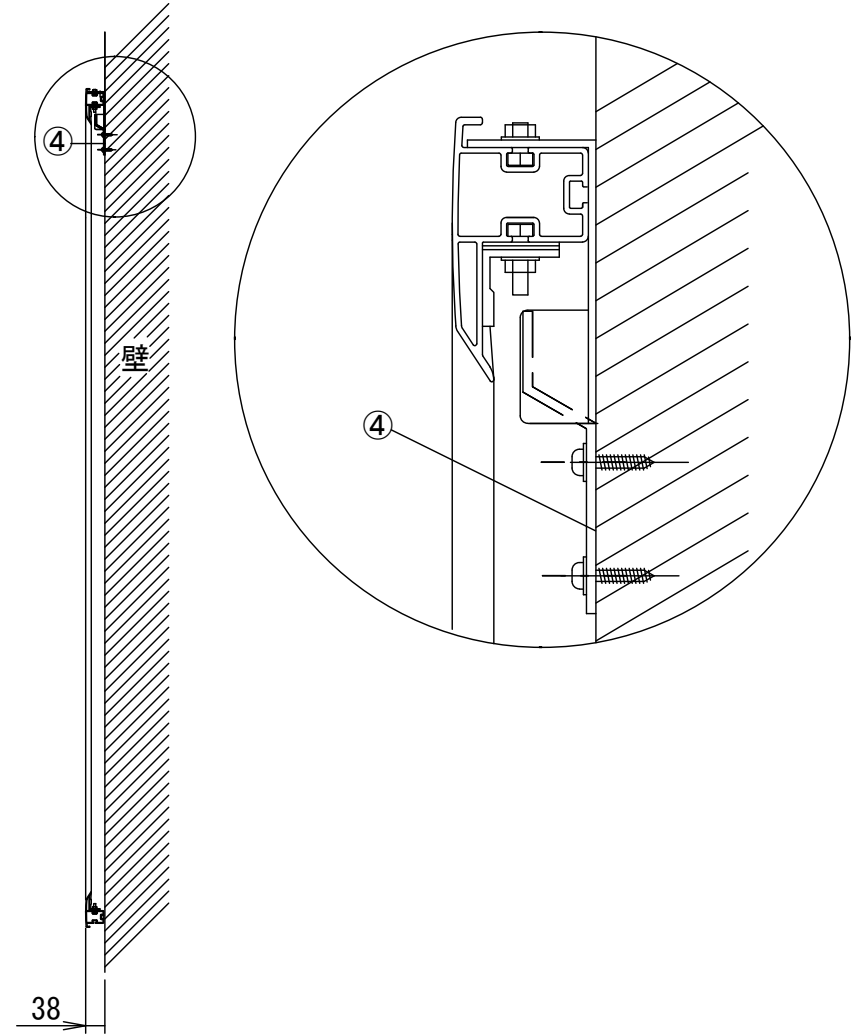

ラウンドコーナータイプ

重量=13.6kg

各部名称

①	スクリーン	ホワイトマットアトランス(WA)
②	フロントフレーム	150PROG7アトランス(PG)
③	コーナージョイント	
④	壁取付金具	

△				UNIT	mm	SCALE	
△				ANGLE	3rd	1/20	
△				TOLERANCE			
△				DATE	2015. 09. 29		
△				TITLE	外観詳細図		
△				DATE	REVISION	SIGN	
△	PLANNED BY	DRAWN BY	CHECKED BY	APPROVED BY	DRAWING NO.		
		TSUBATA			SPI29E		
△	MODEL NAME	Stylist パネル型スクリーン				MODEL NO.	SPA-100