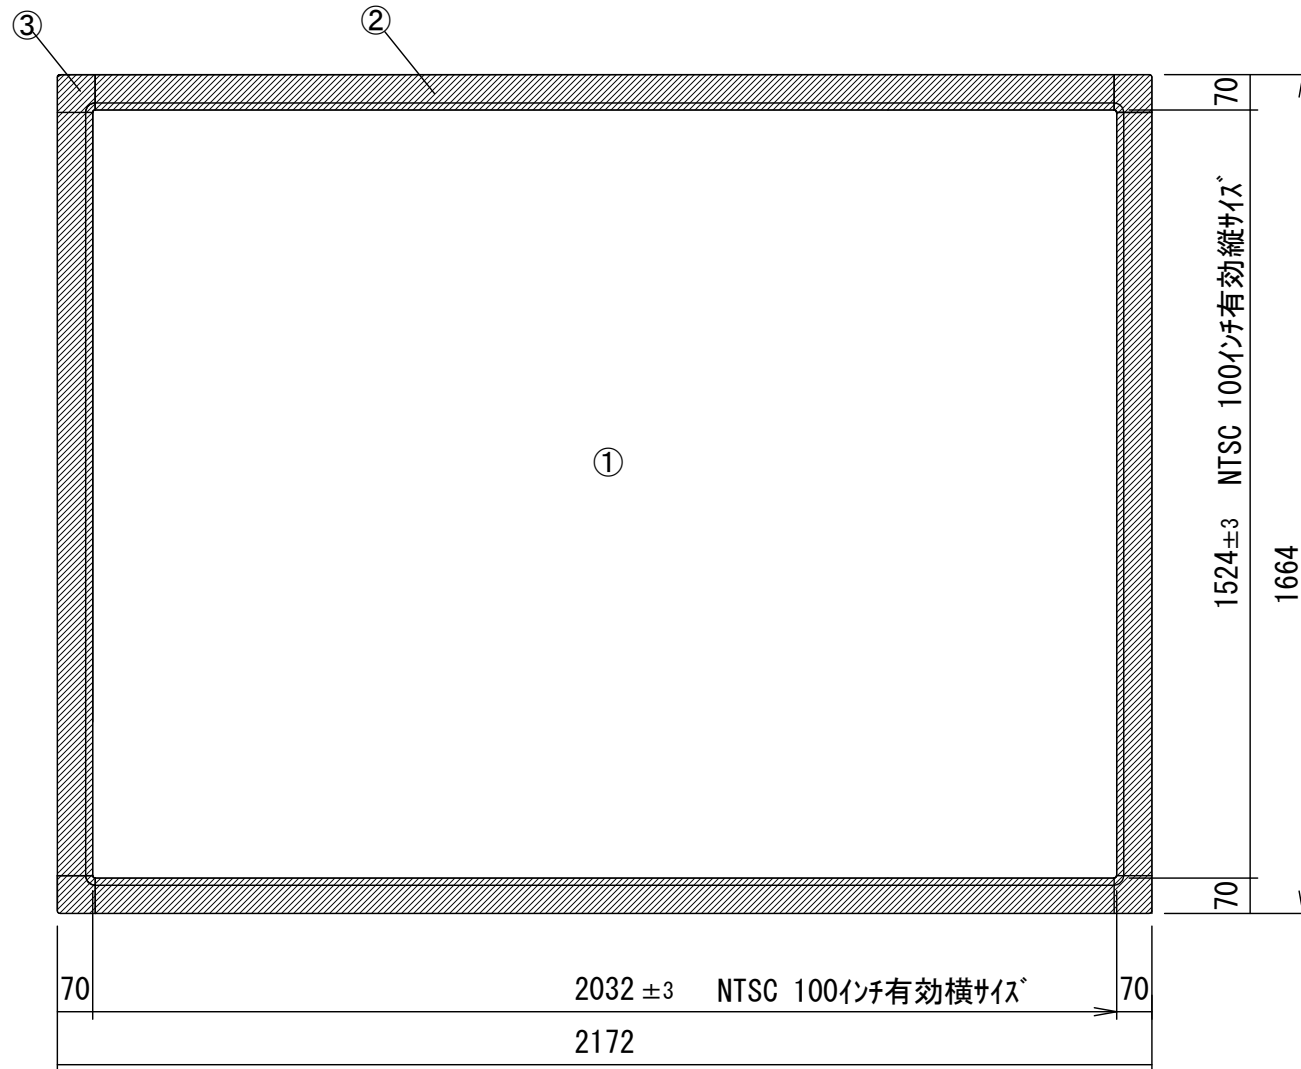

ラウンドコーナータイプ

重量=13.6kg

各部名称

①	スクリーン	ホワイトマットアトランス(WA)
②	フロントフレーム	150PROG7アトランス(PG)
③	コーナージョイント	
④	壁取付金具	

△				UNIT	mm	SCALE	
△				ANGLE	3rd	1/20	
△				TOLERANCE			
△				DATE	2015. 09. 29		
△				TITLE	外観詳細図		
△				DATE	REVISION	SIGN	
△	PLANNED BY	DRAWN BY	CHECKED BY	APPROVED BY	DRAWING NO.		
		TSUBATA			SPI29E		
△	MODEL NAME	Stylist パネル型スクリーン				MODEL NO.	SPA-100