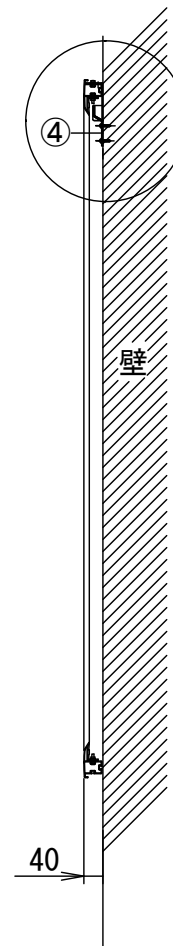

ラウンドコーナータイプ

重量=13.1kg

各 部 名 称

①	スクリーン	ホワイトマットパンス(WA)
②	フロントフレーム	150PROGパンス(PG)
③	コーナジョイント	
④	壁取付金具	

△				UNIT	mm	SCALE
△				ANGLE	3rd	1/20
△				TOLERANCE		
△				DATE	2015. 09. 29	
△				TITLE	外観詳細図	
	DATE	REVISION	SIGN			
PLANNED BY	DRAWN BY	CHECKED BY	APPROVED BY	DRAWING NO.	SPI29B	
	TSUBATA					
MODEL NAME	Stylist パネル型スクリーン			MODEL NO.	SPA-100HD	