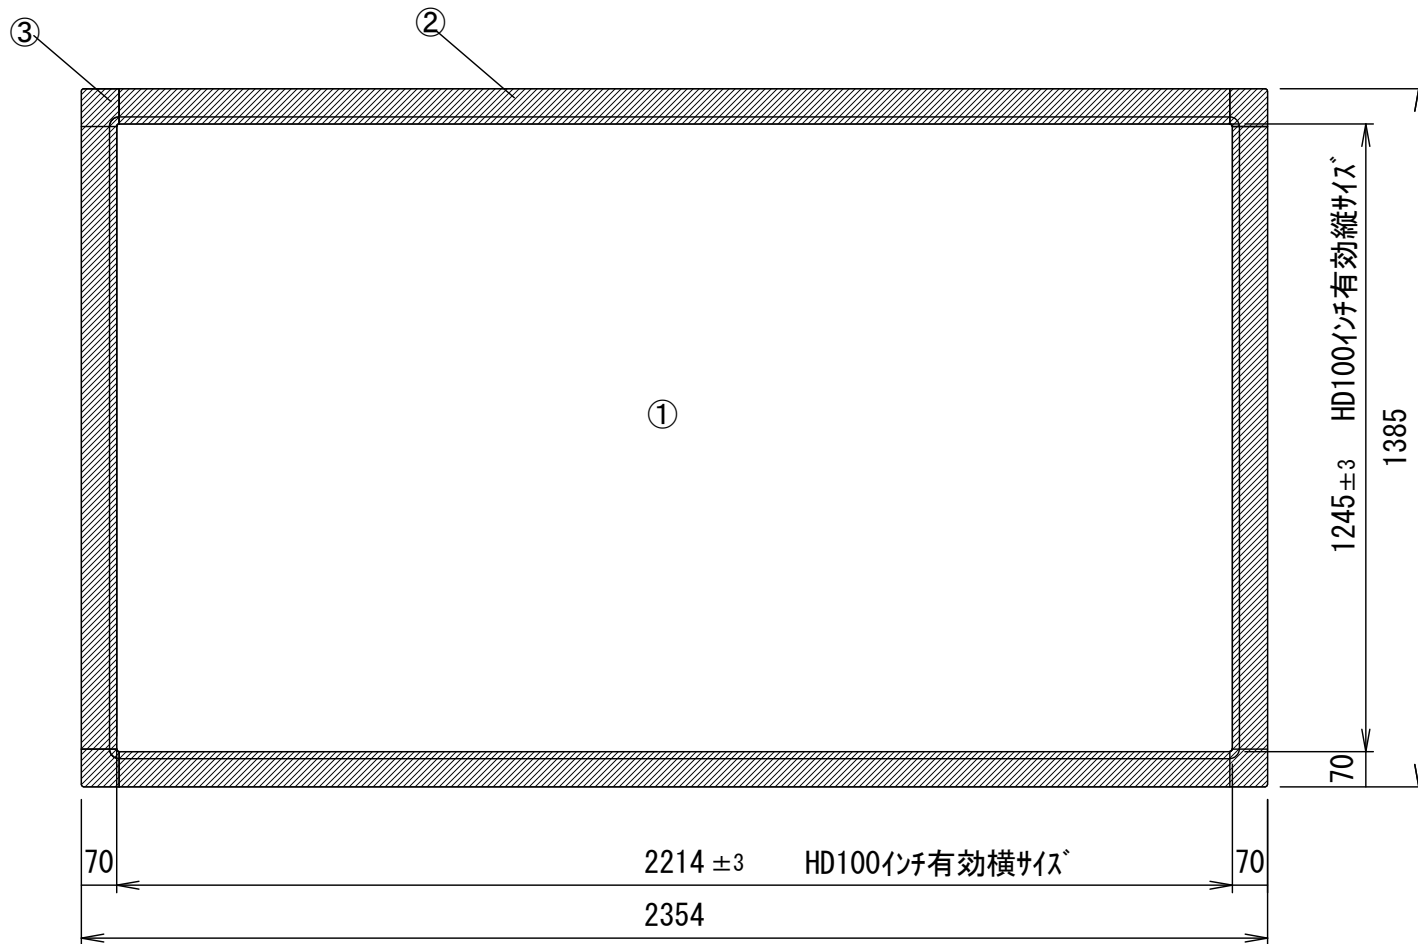

ラウンドコーナータイプ

重量=13.1kg

各 部 名 称

①	スクリーン	ホワイトマットパンス(WA)
②	フロントフレーム	150PROGパンス(PG)
③	コーナジョイント	
④	壁取付金具	

△				UNIT	mm	SCALE
△				ANGLE	3rd	1/20
△				TOLERANCE		
△				DATE	2015. 09. 29	
△				TITLE	外観詳細図	
	DATE	REVISION	SIGN			
PLANNED BY	DRAWN BY	CHECKED BY	APPROVED BY	DRAWING NO.	SPI29B	
	TSUBATA					
MODEL NAME	Stylist パネル型スクリーン			MODEL NO.	SPA-100HD	