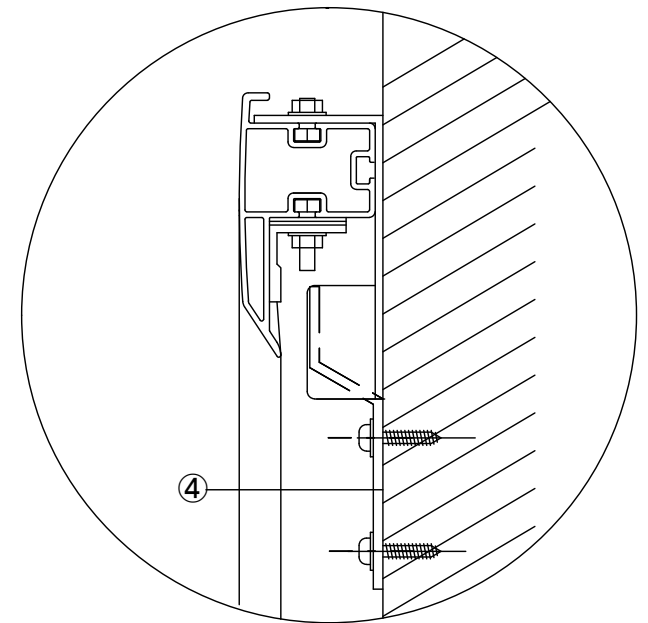

ラウンドコーナータイプ

重量=13.1kg

各 部 名 称

①	スクリーン	ホワイトマットパンス(WA)
②	フロントフレーム	150PROGパンス(PG)
③	コーナジョイント	
④	壁取付金具	

△				UNIT	mm	SCALE
△				ANGLE	3rd	1/20
△				TOLERANCE		
△				DATE	2015. 09. 29	
△				TITLE	外観詳細図	
	DATE	REVISION	SIGN			
PLANNED BY	DRAWN BY	CHECKED BY	APPROVED BY	DRAWING NO.	SPI29B	
	TSUBATA					
MODEL NAME	Stylist パネル型スクリーン			MODEL NO.	SPA-100HD	